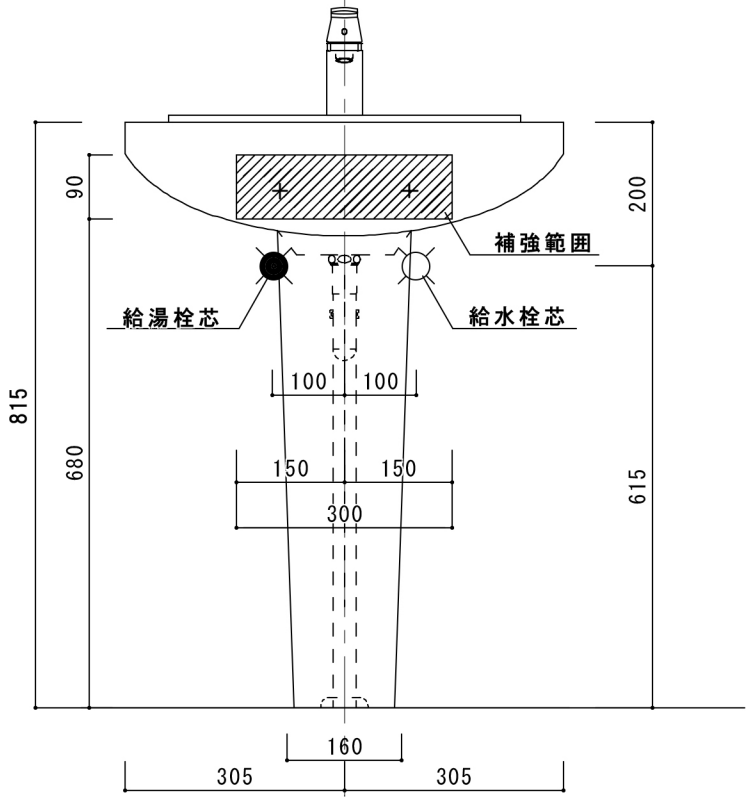

名 称	ベディスタルスクエア PS1ELS-1501
ポ ウ ル	プレーンホワイト
水栓 セット	ゲロエ
排水 トラップ	ゲロエ ストラップ ※ヨーロッパサイズ
備 考	

※止水栓は含まれていません。  
別途お買い求め下さい。

Pトラップもご利用頂けます。