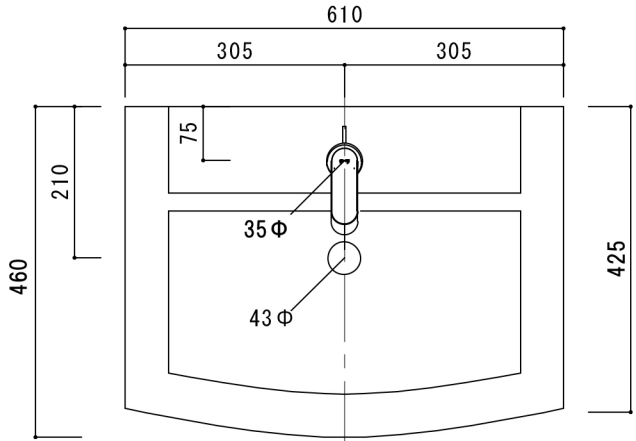

名 称	ベディスタルスクエア PS1ELS-1501
ポ ウ ル	プレーンホワイト
水栓 セット	ゲロエ
排水 トラップ	ゲロエ ストラップ ※ヨーロッパサイズ
備 考	

※止水栓は含まれていません。  
別途お買い求め下さい。

Pトラップもご利用頂けます。