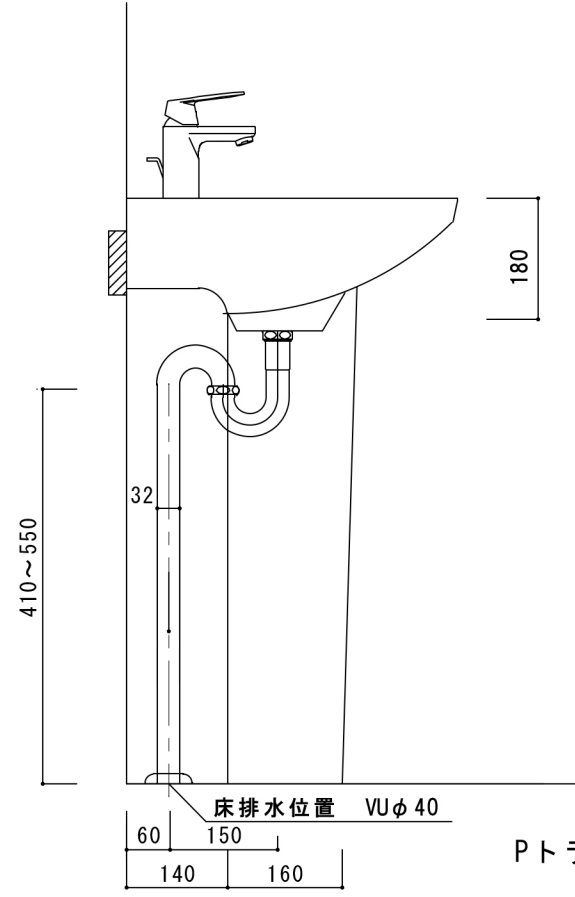

名 称	ベディスタルスクエア PS1ELS-1501
ポ ウ ル	プレーンホワイト
水栓 セット	ゲロエ
排水 トラップ	ゲロエ ストラップ ※ヨーロッパサイズ
備 考	

※止水栓は含まれていません。  
別途お買い求め下さい。

Pトラップもご利用頂けます。