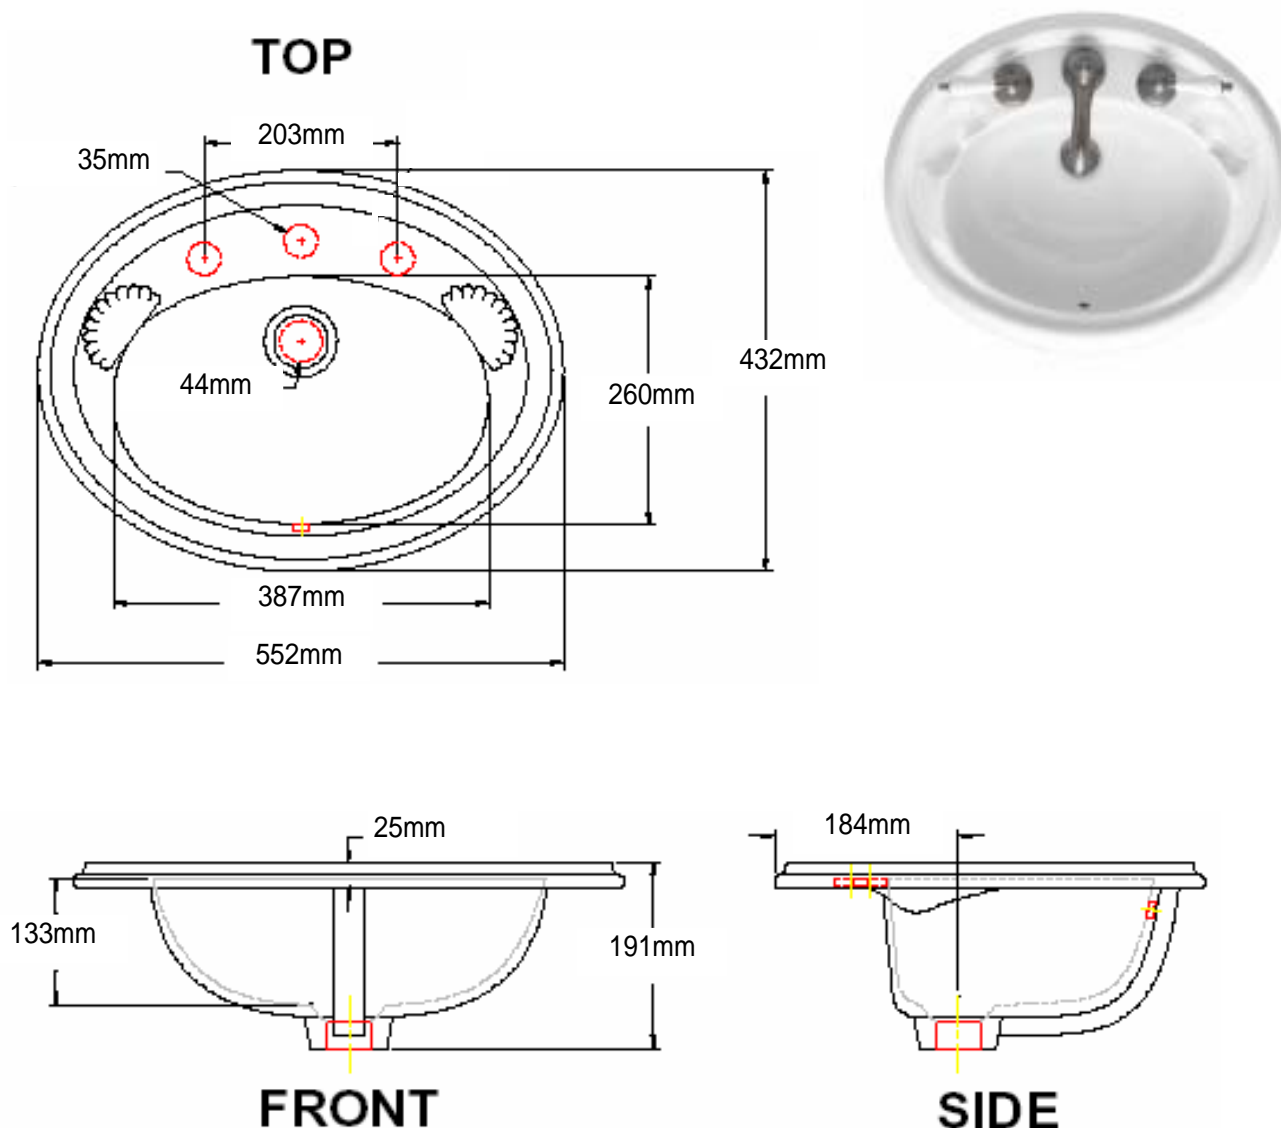

St. Thomas Creations®

ROUGHING SPECIFICATIONS / LAVATORIES

品名: Wyndover / 1023.080.01

この商品は陶器製のため、寸法に多少の誤差が生じる場合がございますので、予めご了承下さい。