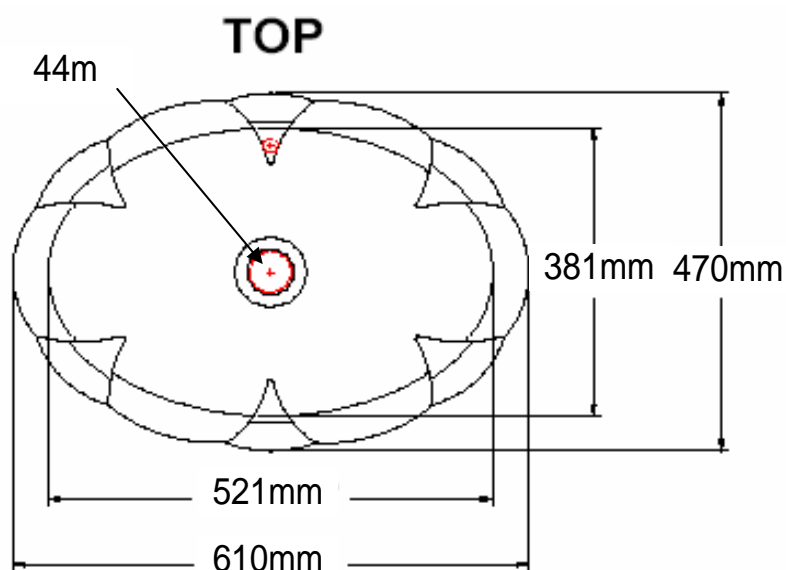

## ROUGHING SPECIFICATIONS / LAVATORIES

品名: Vienna Grande / 1011.000.01

この商品は陶器製のため、寸法に多少の誤差が生じる場合がございますので、予めご了承下さい。