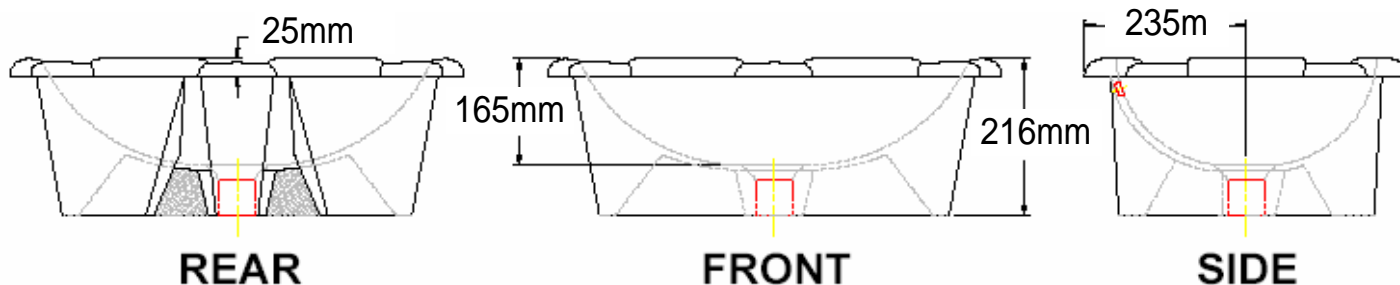

## ROUGHING SPECIFICATIONS / LAVATORIES

品名: Vienna Grande / 1011.000.01

この商品は陶器製のため、寸法に多少の誤差が生じる場合がございますので、予めご了承下さい。