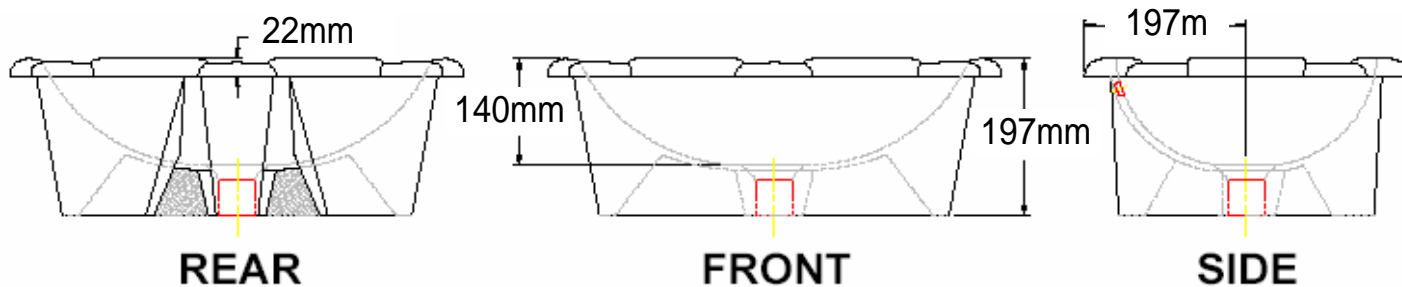

St. Thomas Creations®

ROUGHING SPECIFICATIONS / LAVATORIES

品名: Vienna Petite / 1021.000.01

この商品は陶器製のため、寸法に多少の誤差が生じる場合がございますので、予めご了承下さい。