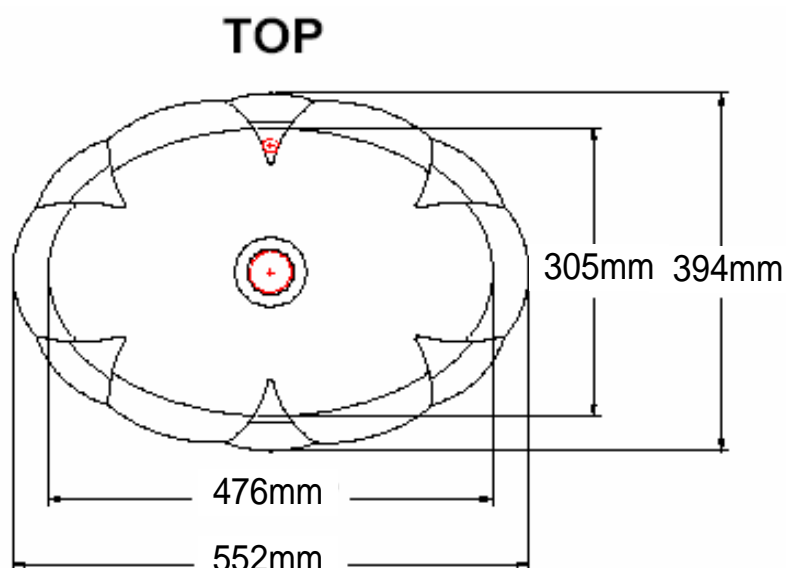

St. Thomas Creations®

ROUGHING SPECIFICATIONS / LAVATORIES

品名: Vienna Petite / 1021.000.01

この商品は陶器製のため、寸法に多少の誤差が生じる場合がございますので、予めご了承下さい。