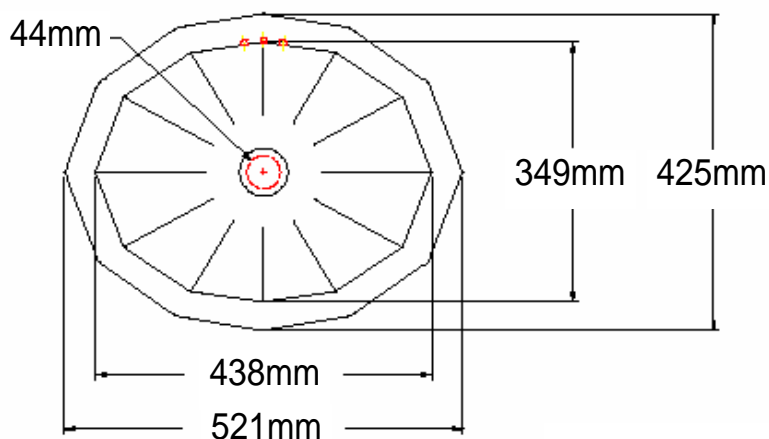

## ROUGHING SPECIFICATIONS / LAVATORIES

品名: Tuscan / 1018.000.01

TOP

REAR

FRONT

SIDE

この商品は陶器製のため、寸法に多少の誤差が生じる場合がございますので、予めご了承下さい。