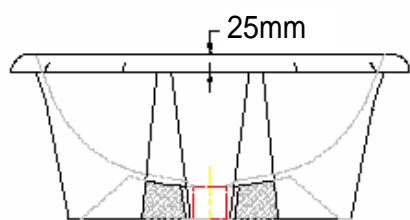

## ROUGHING SPECIFICATIONS / LAVATORIES

品名: Tuscan / 1018.000.01

TOP

REAR

FRONT

SIDE

この商品は陶器製のため、寸法に多少の誤差が生じる場合がございますので、予めご了承下さい。