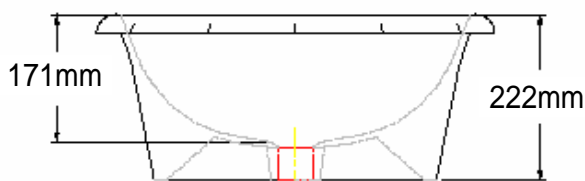

## ROUGHING SPECIFICATIONS / LAVATORIES

品名: Tuscan / 1018.000.01

TOP

REAR

FRONT

SIDE

この商品は陶器製のため、寸法に多少の誤差が生じる場合がございますので、予めご了承下さい。