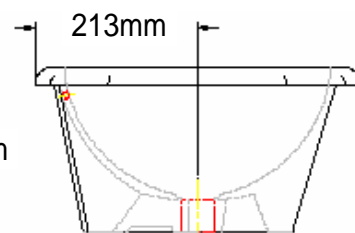

## ROUGHING SPECIFICATIONS / LAVATORIES

品名: Tuscan / 1018.000.01

TOP

REAR

FRONT

SIDE

この商品は陶器製のため、寸法に多少の誤差が生じる場合がございますので、予めご了承下さい。