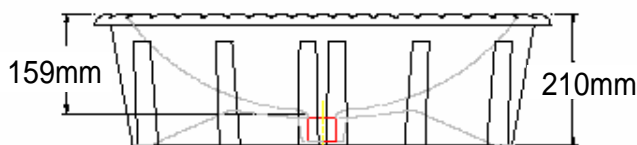

St. Thomas Creations®

ROUGHING SPECIFICATIONS / LAVATORIES

品名: Lyon / 1017.000.01

TOP

REAR

FRONT

SIDE

この商品は陶器製のため、寸法に多少の誤差が生じる場合がございますので、予めご了承下さい。