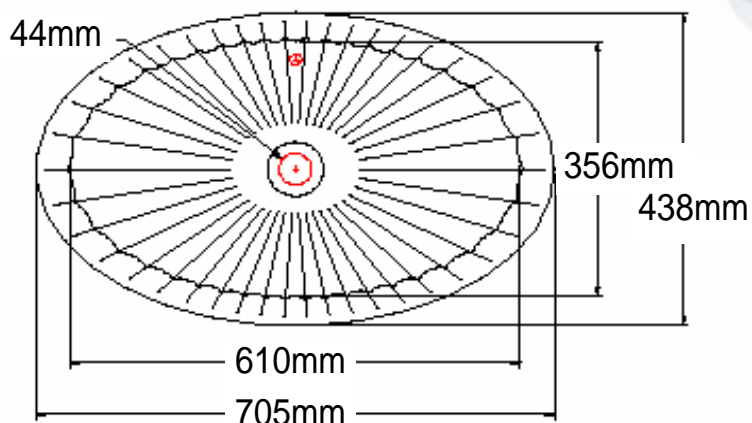

St. Thomas Creations®

ROUGHING SPECIFICATIONS / LAVATORIES

品名: Lyon / 1017.000.01

TOP

REAR

FRONT

SIDE

この商品は陶器製のため、寸法に多少の誤差が生じる場合がございますので、予めご了承下さい。