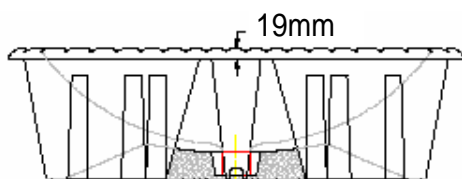

St. Thomas Creations®

ROUGHING SPECIFICATIONS / LAVATORIES

品名: Lyon / 1017.000.01

TOP

REAR

FRONT

SIDE

この商品は陶器製のため、寸法に多少の誤差が生じる場合がございますので、予めご了承下さい。