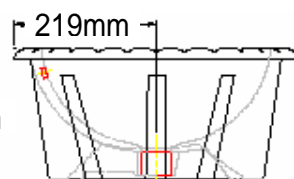

St. Thomas Creations®

ROUGHING SPECIFICATIONS / LAVATORIES

品名: Lyon / 1017.000.01

TOP

REAR

FRONT

SIDE

この商品は陶器製のため、寸法に多少の誤差が生じる場合がございますので、予めご了承下さい。