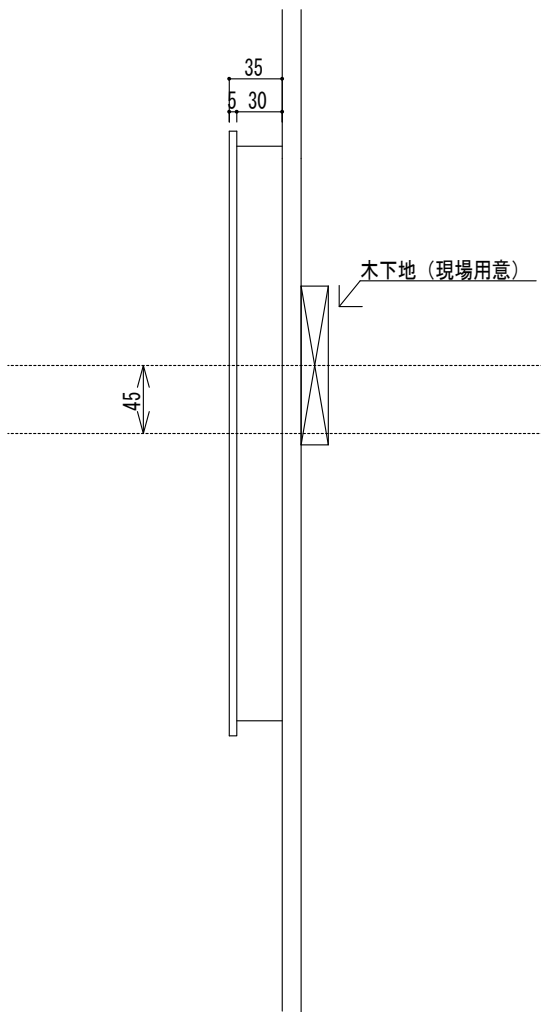

サークルLEDミラー	材質 : ミラー
品番 : M01-400	色 : 昼白色 (ミラー面にスイッチ無)
寸法 : 35mm × 400 × 400	接続仕様 : 折畳み式コンセントプラグ仕様 コードの長さ0.6m ※別途壁スイッチに配線接続工事をお願いします。(現場工事)

鏡面

側面

鏡背面