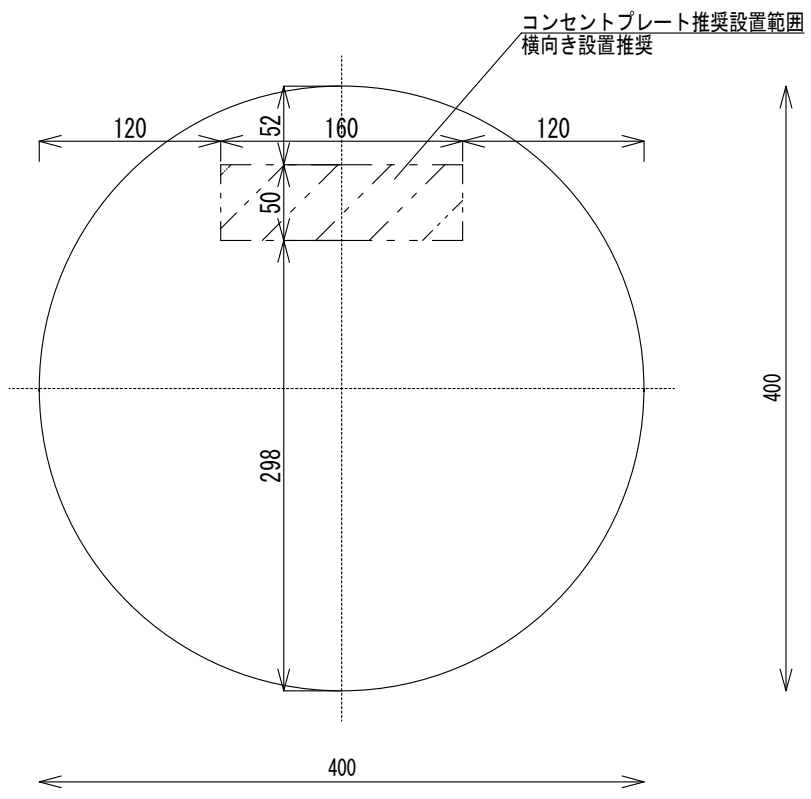

サークルLEDミラー	材質 : ミラー
品番 : M01-400	色 : 昼白色 (ミラー面にスイッチ無)
寸法 : 35mm × 400 × 400	接続仕様 : 折畳み式コンセントプラグ仕様 コードの長さ0.6m ※別途壁スイッチに配線接続工事をお願いします。(現場工事)

鏡面

側面

鏡背面