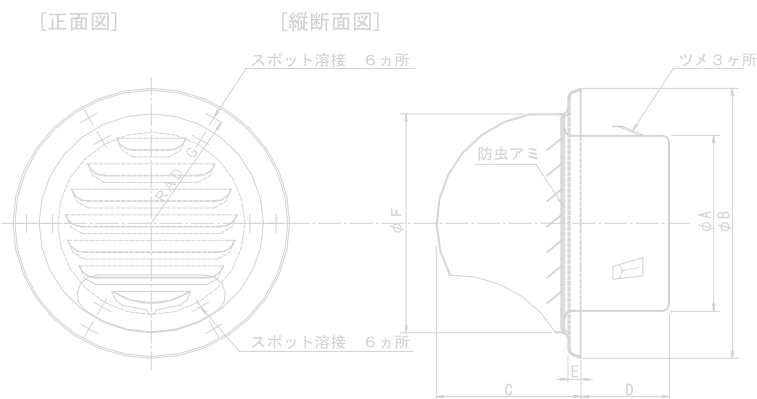

IM-SSF型 生産終了

◇ステン製 ◇フード付き

品番	100φ	150φ
寸法 (mm)		
A	96.5	145
B	148	210
C	77.5	108
D	47.3	56.3
E	7	8
F	120	172
G	66.5	95

※1 ケース単位での発注でお願い致します。

品番	定価/ケース	入数/ケース
IM-SSF100	63,800	36個
IM-SSF150	45,400	12個