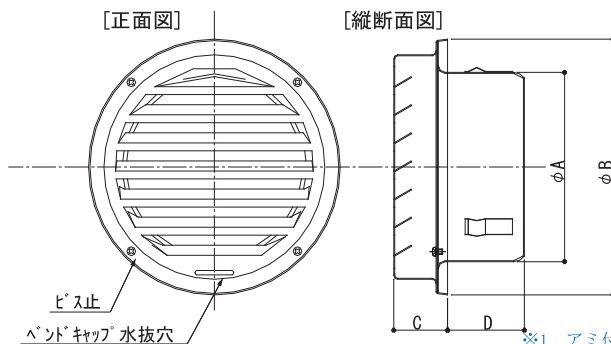

IM-MG型

◇ステン製 ◇一般用 ◇フェース脱着式 ◇ヘアライン仕上げ

図面 V23,V24

フェイス脱着型

品番	100φ	150φ
寸法 (mm)		
A	97	147
B	133	181
C	27	27
D	35	50
換気面積 (cm ²)	42.46	94.69

※1 アミ付は SUS-304 16メッシュ #35

※2 塗装は日本塗料工業会の番号にてお願いします。

品番	定価	コードNo.	アミ付 ※1		塗装付き ※2 ★		塗装+アミ付	
			定価	コードNo.	定価	コードNo.	定価	コードNo.
IM-10MG	3,700	1300-222	4,900	1300-252	4,900	1300-227	6,000	1300-257
IM-15MG	6,000	1300-422	7,600	1300-452	7,400	1300-427	9,000	1300-457

★色によっては別途調色代がかかります。

IM-MG型FD

◇ステン製 ◇防火ダンパー付 ◇フェース脱着式 ◇ヘアライン仕上げ

図面 V51

フェイス脱着型
防火ダンパー付

品番	100φ	150φ
寸法 (mm)		
A	97	147
B	133	181
C	27	27
D	52	77
換気面積 (cm ²)	42.46	94.69

※1 アミ付は SUS-304 16メッシュ #35

※2 塗装は日本塗料工業会の番号にてお願いします。