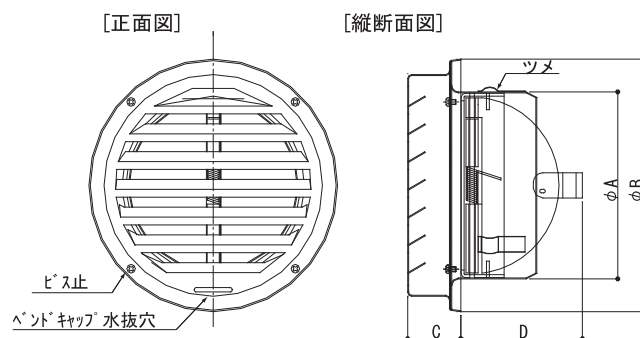

IM-MG型

◇ステン製 ◇一般用 ◇フェース脱着式 ◇ヘアライン仕上げ

図面 V23,V24

フェイス脱着型

品番	100φ	150φ
寸法 (mm)		
A	97	147
B	133	181
C	27	27
D	35	50
換気面積 (cm ²)	42.46	94.69

※1 アミ付は SUS-304 16メッシュ #35

※2 塗装は日本塗料工業会の番号にてお願いします。

品番	定価	コードNo.	アミ付 ※1		塗装付き ※2 ★		塗装+アミ付	
			定価	コードNo.	定価	コードNo.	定価	コードNo.
IM-10MG	3,700	1300-222	4,900	1300-252	4,900	1300-227	6,000	1300-257
IM-15MG	6,000	1300-422	7,600	1300-452	7,400	1300-427	9,000	1300-457

★色によっては別途調色代がかかります。

IM-MG型FD

◇ステン製 ◇防火ダンパー付 ◇フェース脱着式 ◇ヘアライン仕上げ

図面 V51

フェイス脱着型
防火ダンパー付

品番	100φ	150φ
寸法 (mm)		
A	97	147
B	133	181
C	27	27
D	52	77
換気面積 (cm ²)	42.46	94.69

※1 アミ付は SUS-304 16メッシュ #35

※2 塗装は日本塗料工業会の番号にてお願いします。

★色によっては別途調色代がかかります。

IM-SSF型 生産終了

◇ステン製 ◇フード付き

品番	100φ	150φ
寸法 (mm)		
A	96.5	145
B	148	210
C	77.5	108
D	47.3	56.3
E	7	8
F	120	172
G	66.5	95

※1 ケース単位での発注でお願い致します。

品番	定価/ケース	入数/ケース
IM-SSF100	63,800	36個
IM-SSF150	45,400	12個