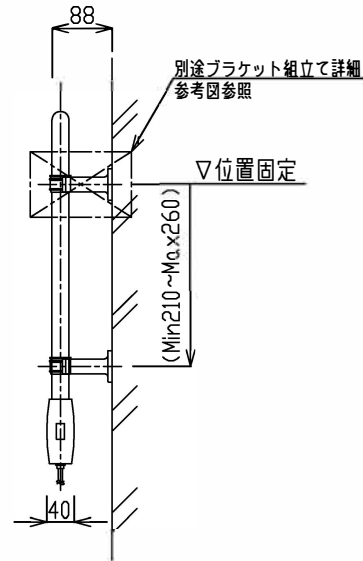

変更履歴(日付)	変更内容

仕様表

型番	TS-Pivot(※)	
	※ Chrome	※ White
定格消費電力 [W]	70	
定格電圧 [V]	100	
表面温度 [℃]	約60	
本体材質	鋼管(φ25), ABS樹脂	
外装仕上	クロームメッキ	白色粉体塗装
電源コード(長さ)	カールコード(40cm~1.0m) アース線 1.0m	
質量 [kg]	5,0	

ブラケット組立て詳細 参考図

正面(共通)

側面(共通)

ブラケット詳細

スイッチボックス詳細

品名・型番	TS-Pivot(Chrome/White)	縮尺	1/8(A3)
		作成日付	2023.12.1
		変更日付	
TOKYO JAPAN.		図面番号	TS-Pivot