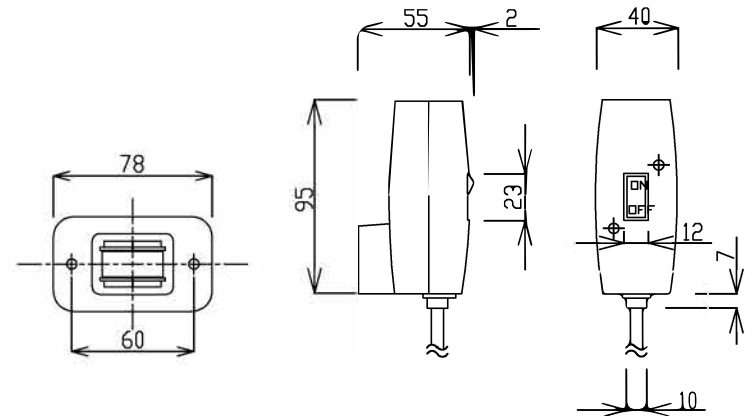

変更履歴(日付)	変更内容

仕様表

型番	TS-Pivot(※)	
	※ Chrome	※ White
定格消費電力 [W]	70	
定格電圧 [V]	100	
表面温度 [℃]	約60	
本体材質	鋼管(φ25), ABS樹脂	
外装仕上	クロームメッキ	白色粉体塗装
電源コード(長さ)	カールコード(40cm~1.0m) アース線 1.0m	
質量 [kg]	5,0	

ブラケット組立て詳細 参考図

正面(共通)

側面(共通)

ブラケット詳細

スイッチボックス詳細

品名・型番	TS-Pivot(Chrome/White)	縮尺	1/8(A3)
		作成日付	2023.12.1
		変更日付	
TOKYO JAPAN.		図面番号	TS-Pivot