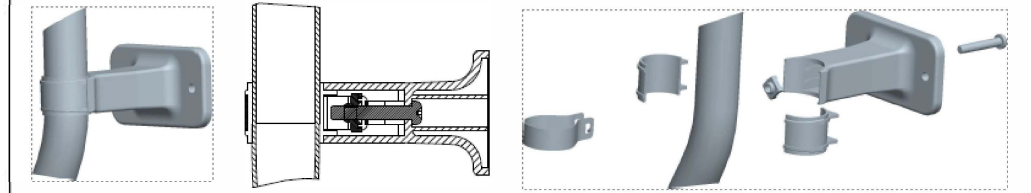

変更履歴(日付)	変更内容

仕様表

型番	TS-Pivot(※)	
	※ Chrome	※ White
定格消費電力 [W]	70	
定格電圧 [V]	100	
表面温度 [℃]	約60	
本体材質	鋼管(φ25), ABS樹脂	
外装仕上	クロームメッキ	白色粉体塗装
電源コード(長さ)	カールコード(40cm~1.0m) アース線 1.0m	
質量 [kg]	5,0	

ブラケット組立て詳細 参考図

正面(共通)

側面(共通)

ブラケット詳細

スイッチボックス詳細

品名・型番	TS-Pivot(Chrome/White)	縮尺	1/8(A3)
		作成日付	2023.12.1
		変更日付	
TOKYO JAPAN.		図面番号	TS-Pivot