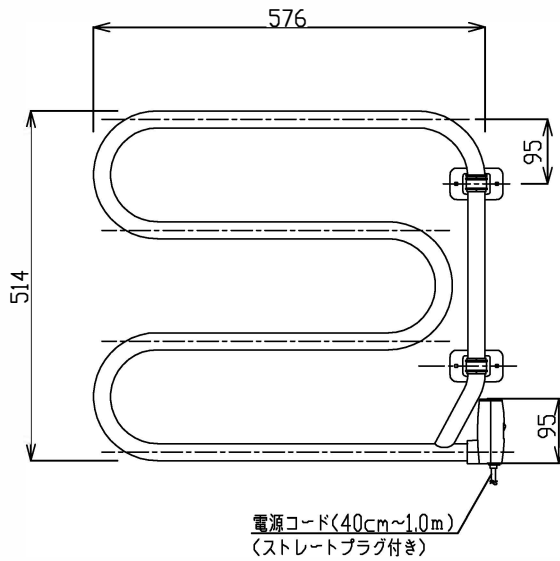

変更履歴(日付)	変更内容

仕様表

型番	TS-Pivot(※)	
	※ Chrome	※ White
定格消費電力 [W]	70	
定格電圧 [V]	100	
表面温度 [℃]	約60	
本体材質	鋼管(φ25), ABS樹脂	
外装仕上	クロームメッキ	白色粉体塗装
電源コード(長さ)	カールコード(40cm~1.0m) アース線 1.0m	
質量 [kg]	5,0	

ブラケット組立て詳細 参考図

正面(共通)

側面(共通)

ブラケット詳細

スイッチボックス詳細

品名・型番	TS-Pivot(Chrome/White)	縮尺	1/8(A3)
		作成日付	2023.12.1
		変更日付	
TOKYO JAPAN.		図面番号	TS-Pivot