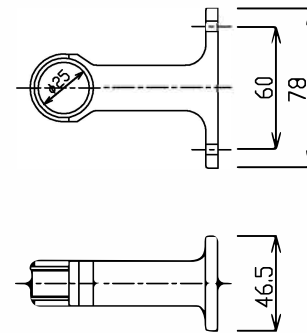

変更履歴(日付)	変更内容

仕様表

型番	TS-Pivot(※)	
	※ Chrome	※ White
定格消費電力 [W]	70	
定格電圧 [V]	100	
表面温度 [℃]	約60	
本体材質	鋼管(φ25), ABS樹脂	
外装仕上	クロームメッキ	白色粉体塗装
電源コード(長さ)	カールコード(40cm~1.0m) アース線 1.0m	
質量 [kg]	5,0	

ブラケット組立て詳細 参考図

正面(共通)

側面(共通)

ブラケット詳細

スイッチボックス詳細

品名・型番	TS-Pivot(Chrome/White)	縮尺	1/8(A3)
		作成日付	2023.12.1
		変更日付	
TOKYO JAPAN.		図面番号	TS-Pivot