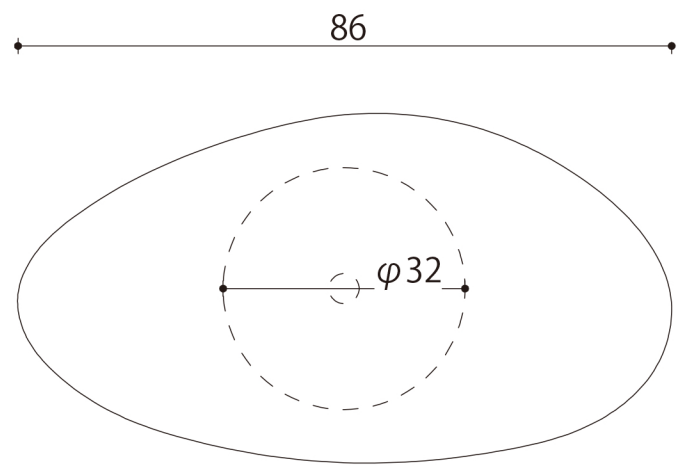

M4 ハンガーボルト

※ハンガーボルトが選択できるようになりました。

板に直接つけるにはM4×25 ハンガーボルト (壁に15mm入る)をお選び下さい。

石膏ボードで下地有りの壁にはM6×60 ハンガーボルト (壁に30mm入る)をお選び下さい。

CH-03

平面図

CH-04

平面図

立面図

立面図