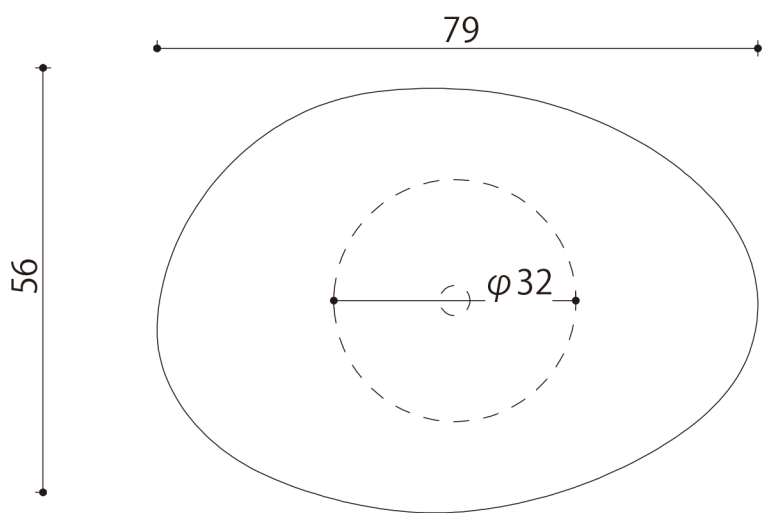

すがたかたち コートハンガー 詳細図

アイエムリビング	
コートハンガ -	図中記載
設計者氏名	高橋 靖史
縮 尺	A3 S=1/1
設計年月日	2015/9/19

CH-01

平面図

CH-02

平面図

立面図

立面図

M4 ハンガーボルト

※ハンガーボルトが選択できるようになりました。

板に直接つけるにはM4×25 ハンガーボルト (壁に15mm入る)をお選び下さい。

石膏ボードで下地有りの壁にはM6×60 ハンガーボルト (壁に30mm入る)をお選び下さい。

CH-03

平面図

CH-04

平面図

立面図

立面図