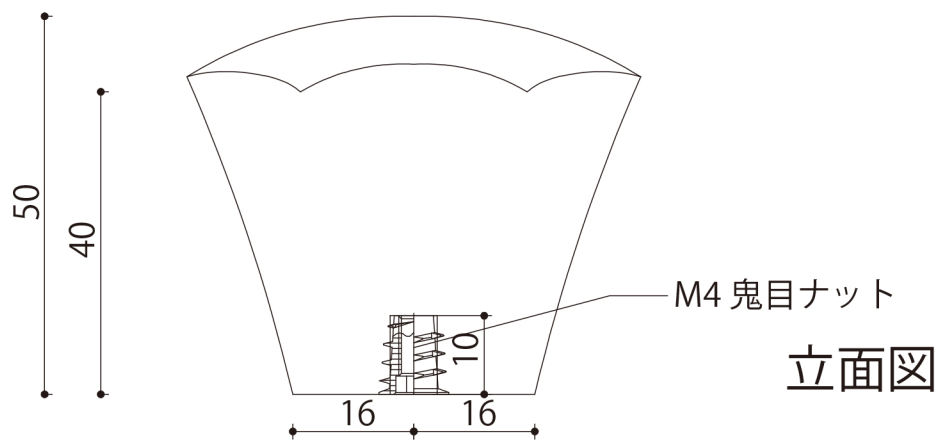

すがたかたち コートハンガー 詳細図

アイエムリビング	
コートハンガ -	図中記載
設計者氏名	高橋 靖史
縮 尺	A3 S=1/1
設計年月日	2015/9/19

CH-01

平面図

CH-02

平面図

立面図

立面図

M4 ハンガーボルト

※ハンガーボルトが選択できるようになりました。

板に直接つけるにはM4×25 ハンガーボルト (壁に15mm入る)をお選び下さい。

石膏ボードで下地有りの壁にはM6×60 ハンガーボルト (壁に30mm入る)をお選び下さい。

CH-03

平面図

CH-04

平面図

立面図

立面図