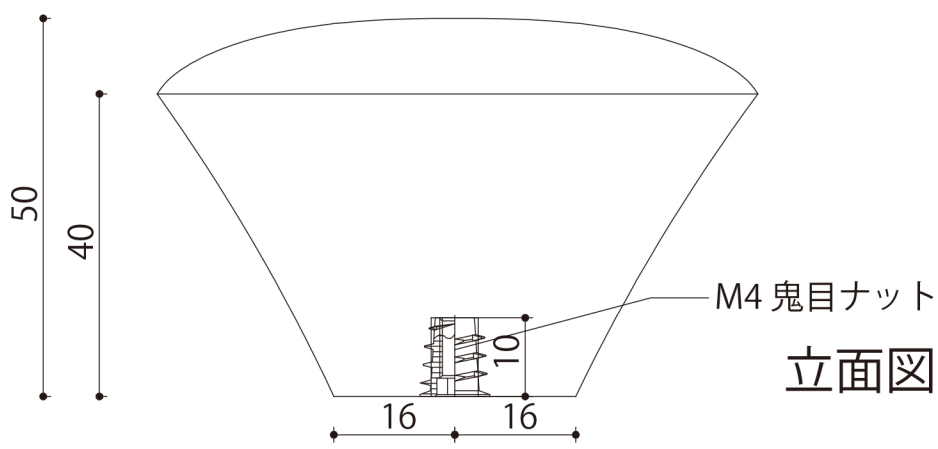

すがたかたち コートハンガー 詳細図

アイエムリビング	
コートハンガ -	図中記載
設計者氏名	高橋 靖史
縮 尺	A3 S=1/1
設計年月日	2015/9/19

CH-01

平面図

CH-02

平面図

立面図

立面図

M4 ハンガーボルト

※ハンガーボルトが選択できるようになりました。

板に直接つけるにはM4×25 ハンガーボルト (壁に15mm入る)をお選び下さい。

石膏ボードで下地有りの壁にはM6×60 ハンガーボルト (壁に30mm入る)をお選び下さい。

CH-03

平面図

CH-04

平面図

立面図

立面図