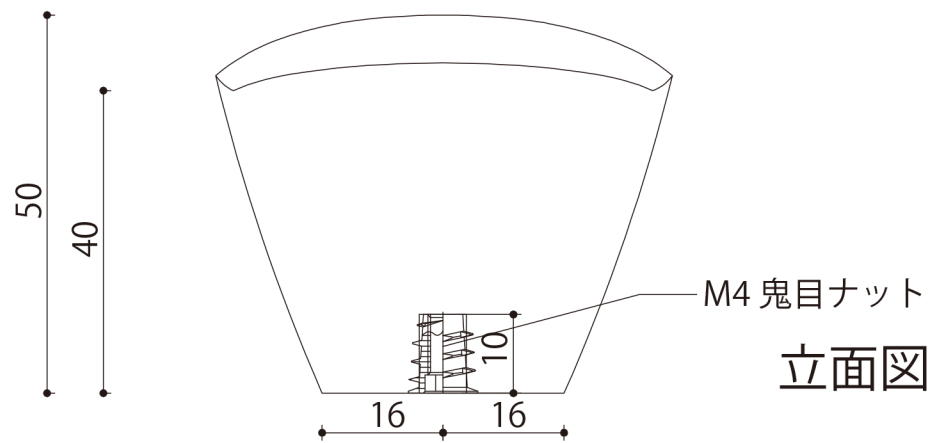

すがたかたち コートハンガー 詳細図

アイエムリビング	
コートハンガ -	図中記載
設計者氏名	高橋 靖史
縮 尺	A3 S=1/1
設計年月日	2015/9/19

CH-01

平面図

CH-02

平面図

立面図

立面図

M4 ハンガーボルト

※ハンガーボルトが選択できるようになりました。

板に直接つけるにはM4×25 ハンガーボルト (壁に15mm入る)をお選び下さい。

石膏ボードで下地有りの壁にはM6×60 ハンガーボルト (壁に30mm入る)をお選び下さい。

CH-03

平面図

CH-04

平面図

立面図

立面図