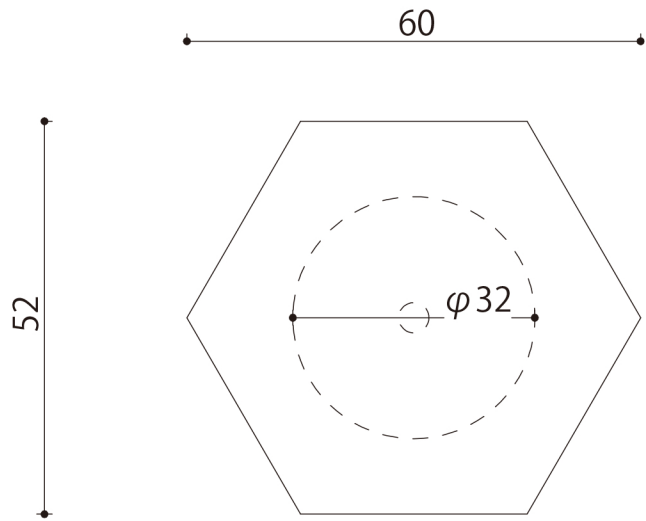

すがたかたち コートハンガー 詳細図

アイエムリビング	
コートハンガ -	図中記載
設計者氏名	高橋 靖史
縮 尺	A3 S=1/1
設計年月日	2015/9/19

CH-01

平面図

CH-02

平面図

立面図

立面図

M4 ハンガーボルト

※ハンガーボルトが選択できるようになりました。

板に直接つけるにはM4×25 ハンガーボルト (壁に15mm入る)をお選び下さい。

石膏ボードで下地有りの壁にはM6×60 ハンガーボルト (壁に30mm入る)をお選び下さい。

CH-03

平面図

CH-04

平面図

立面図

立面図