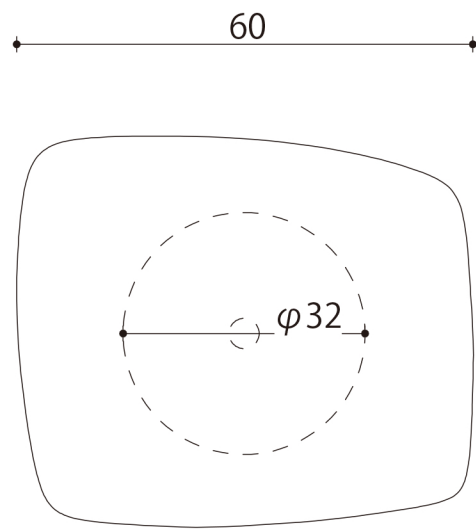

すがたかたち コートハンガー 詳細図

アイエムリビング	
コートハンガ -	図中記載
設計者氏名	高橋 靖史
縮 尺	A3 S=1/1
設計年月日	2015/9/19

CH-01

平面図

CH-02

平面図

立面図

立面図

M4 ハンガーボルト

※ハンガーボルトが選択できるようになりました。

板に直接つけるにはM4×25 ハンガーボルト (壁に15mm入る)をお選び下さい。

石膏ボードで下地有りの壁にはM6×60 ハンガーボルト (壁に30mm入る)をお選び下さい。

CH-03

平面図

CH-04

平面図

立面図

立面図