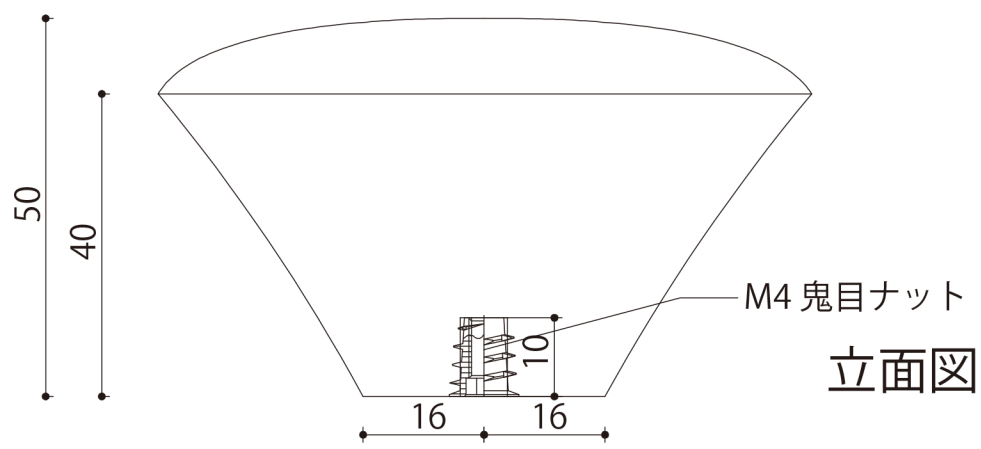

すがたかたち コートハンガー 詳細図

アイエムリビング	
コートハンガ -	図中記載
設計者氏名	高橋 靖史
縮 尺	A3 S=1/1
設計年月日	2015/9/19

CH-01

平面図

CH-02

平面図

立面図

立面図

M4 ハンガーボルト

※ハンガーボルトが選択できるようになりました。

板に直接つけるにはM4×25 ハンガーボルト (壁に15mm入る)をお選び下さい。

石膏ボードで下地有りの壁にはM6×60 ハンガーボルト (壁に30mm入る)をお選び下さい。

CH-03

平面図

CH-04

平面図

立面図

立面図