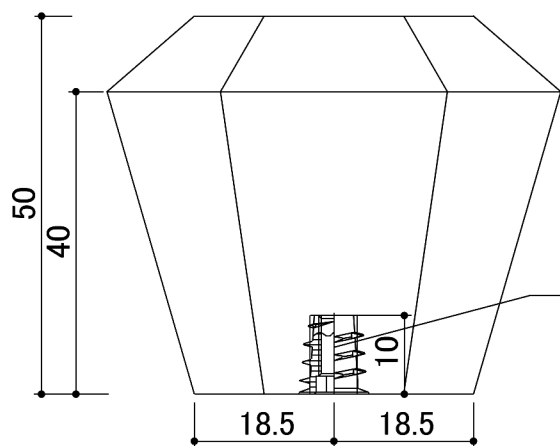

すがたかたち コートハンガー 詳細図

アイエムリビング	
コートハンガ -	図中記載
設計者氏名	高橋 靖史
縮 尺	A3 S=1/1
設計年月日	2016/3/15

CH-05

平面図

M4 鬼目ナット

立面図