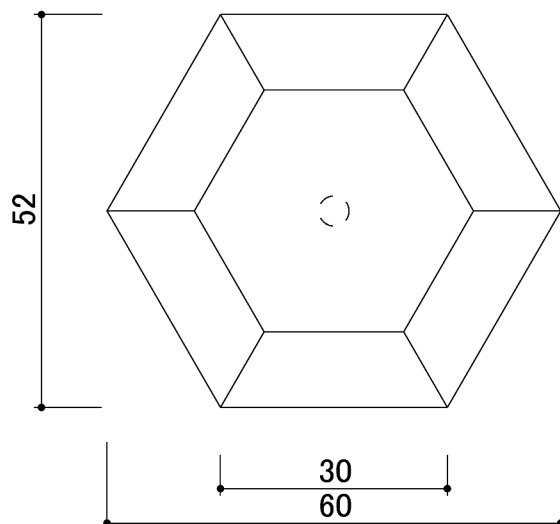

すがたかたち コートハンガー 詳細図

アイエムリビング	
コートハンガ -	図中記載
設計者氏名	高橋 靖史
縮 尺	A3 S=1/1
設計年月日	2016/3/15

CH-05

平面図

M4 鬼目ナット

立面図