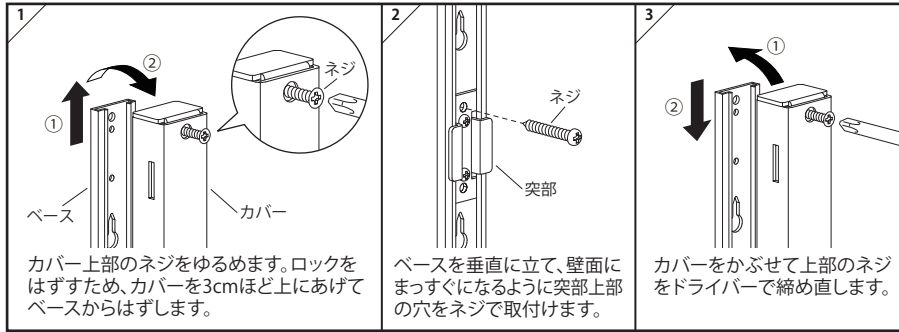

## 取付方法

### ●ポールの取付け距離

組み合わせるオプションに応じた取付穴距離でベースを取付けます。ベースを垂直に立て、高さを揃えて平行に取付けてください。

お手持ちのパネル等を掛ける場合

オプション	取付穴距離	ベース距離
ポール用掛金具	お手持ちのパネル等のワイドサイズ+26mm	お手持ちのパネル等のワイドサイズ+1mm