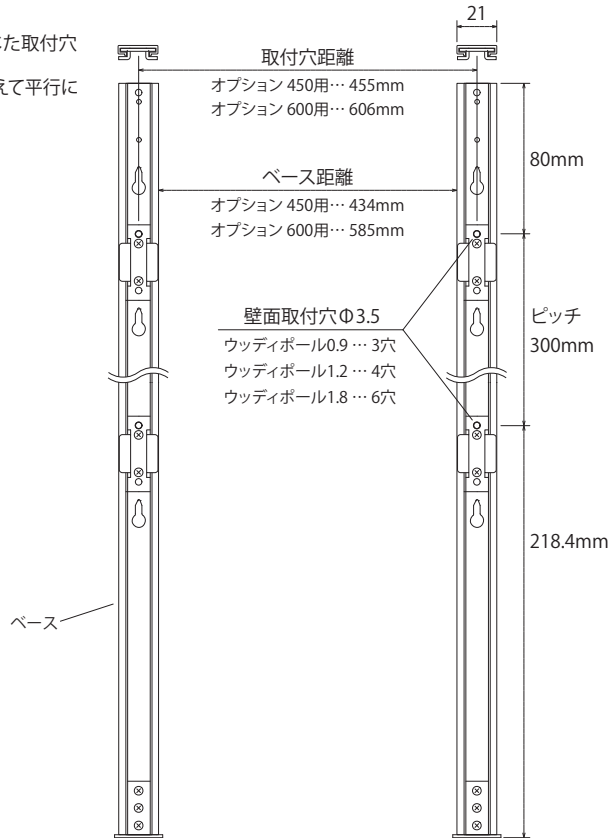

## 取付方法

### ●ポールの取付け距離

組み合わせるオプションに応じた取付穴距離でベースを取付けます。ベースを垂直に立て、高さを揃えて平行に取付けてください。

お手持ちのパネル等を掛ける場合

オプション	取付穴距離	ベース距離
ポール用掛金具	お手持ちのパネル等のワイドサイズ+26mm	お手持ちのパネル等のワイドサイズ+1mm