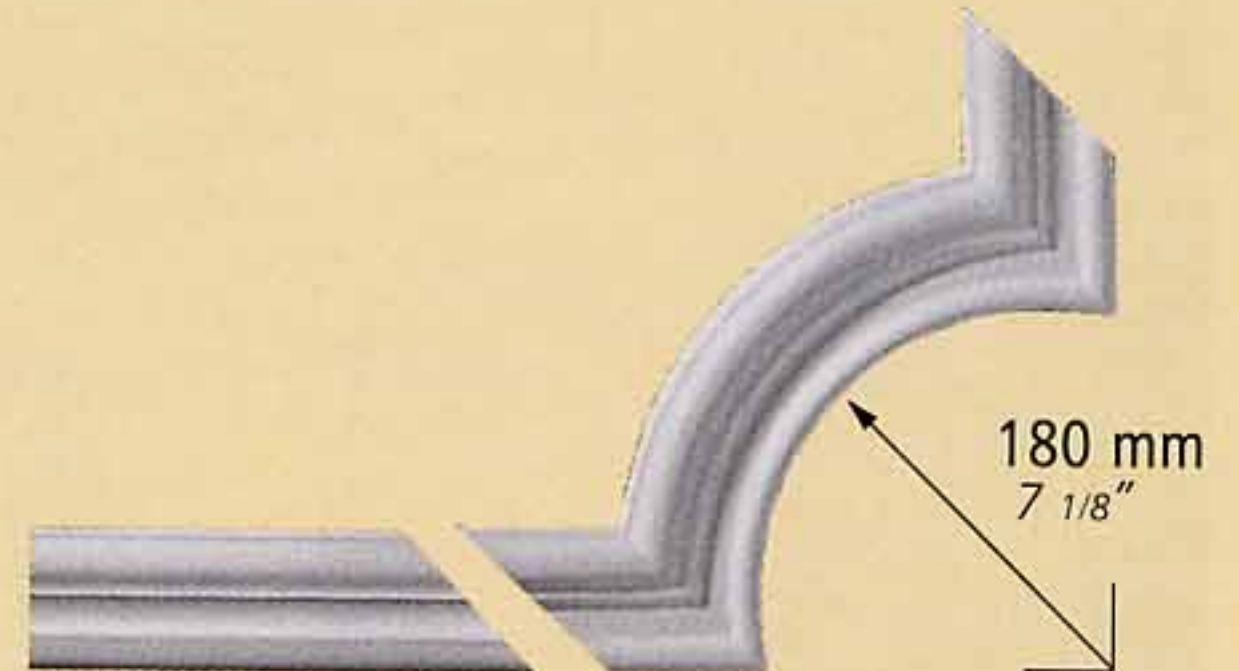

40 mm - 1 5/8"

160 mm
6 1/4"

O

O16

40 mm - 1 5/8"

130 mm
5 1/8"

N

N24

70 mm - 2 3/4"

180 mm
7 1/8"

* Suitable for indirect lighting
Apropiadas para la iluminación indirecta
Próprio para iluminação indirecta
Indicato per illuminazione indiretta

ADEFIX[®] P5

- Adhesives and adhesive-fillers for mouldings, picture rails, ceiling roses and pilasters.
- Pegamentos y adhesivos masilla para molduras, cimacios, rosetones y pilastras.
- Colas e colas-enchimento para sancas, cimalthas, rosetas e pilastras.
- Colla per cornici, cimase, rosoni e pilastri.