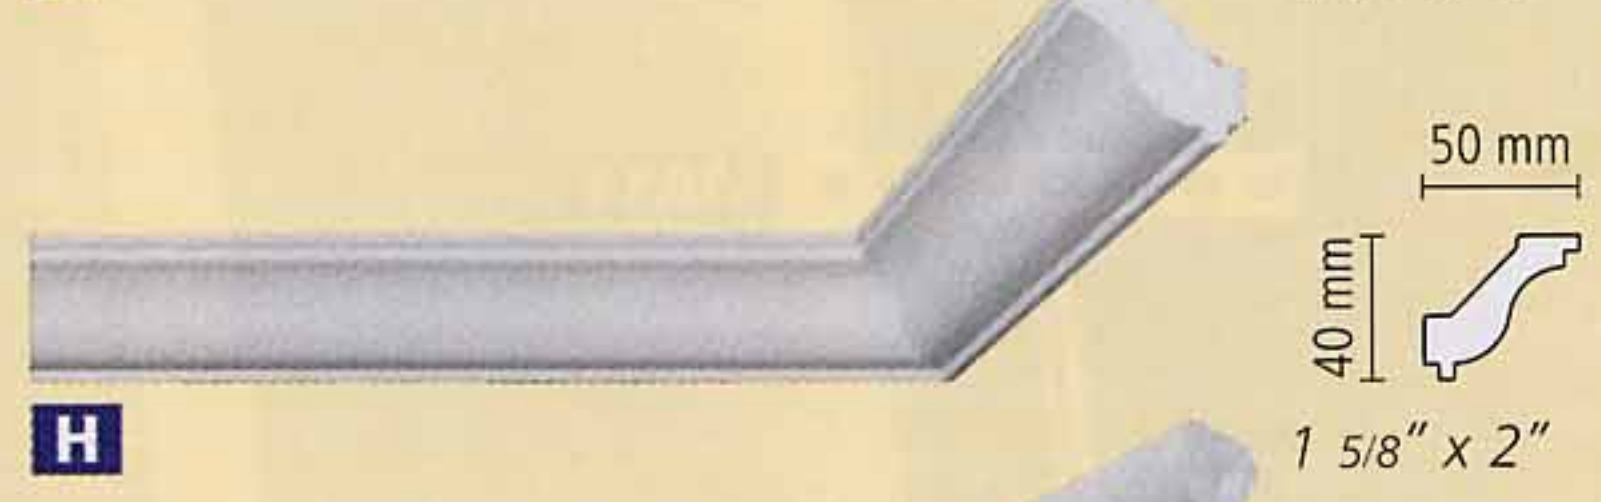

NOMASTYL®

PRACTICAL & AFFORDABLE

Length of mouldings and picture rails: 2 metres.
Dimensions are accurate to within 5 mm.

Longitud de las molduras y de los cimacios: 2 metros.
Las dimensiones se redondean en ± 5 mm.

Comprimento das sanças e das cimalthas: 2 metros.
As dimensões são aproximadas a ± 5 mm.

Lunghezza delle cornici e delle cimase: 2 metri.
Le dimensioni sono arrotondate a ± 5 mm.

Top to bottom : NOMASTYL® GT