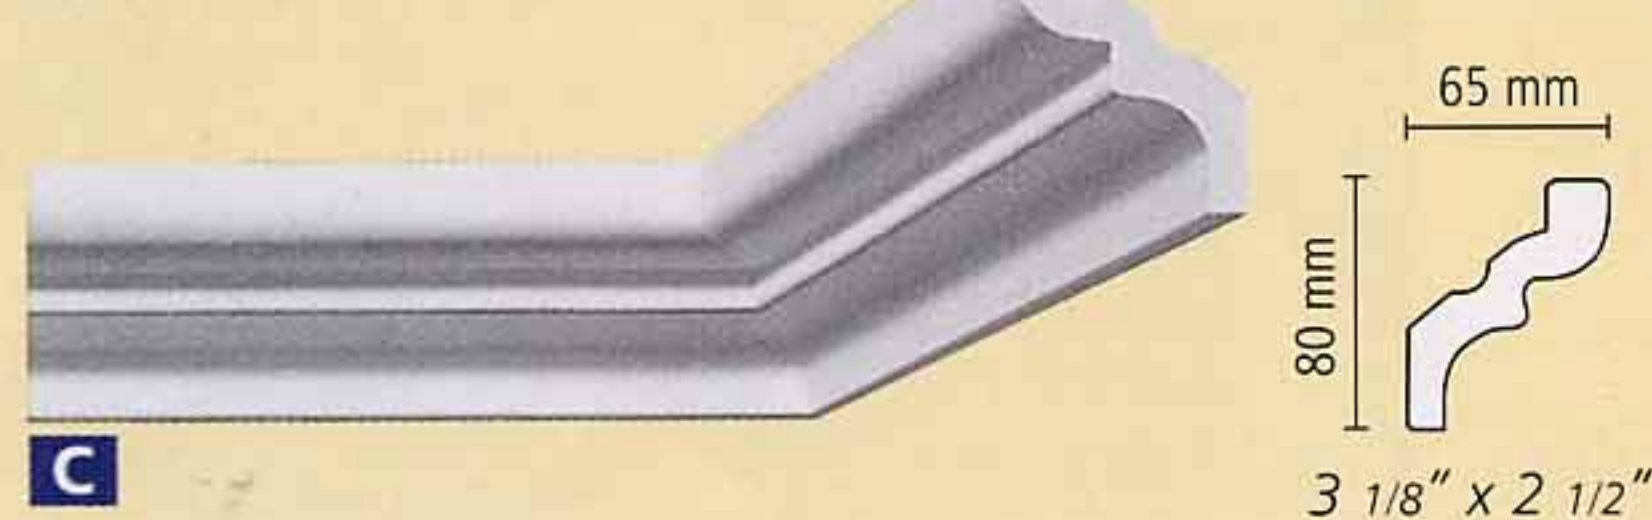

NOMASTYL®

PRACTICAL & AFFORDABLE

Length of mouldings and picture rails: 2 metres.
Dimensions are accurate to within 5 mm.

Longitud de las molduras y de los cimacios: 2 metros.
Las dimensiones se redondean en ± 5 mm.

Comprimento das sanças e das cimalthas: 2 metros.
As dimensões são aproximadas a ± 5 mm.

Lunghezza delle cornici e delle cimase: 2 metri.
Le dimensioni sono arrotondate a ± 5 mm.

Top to bottom : NOMASTYL® GT