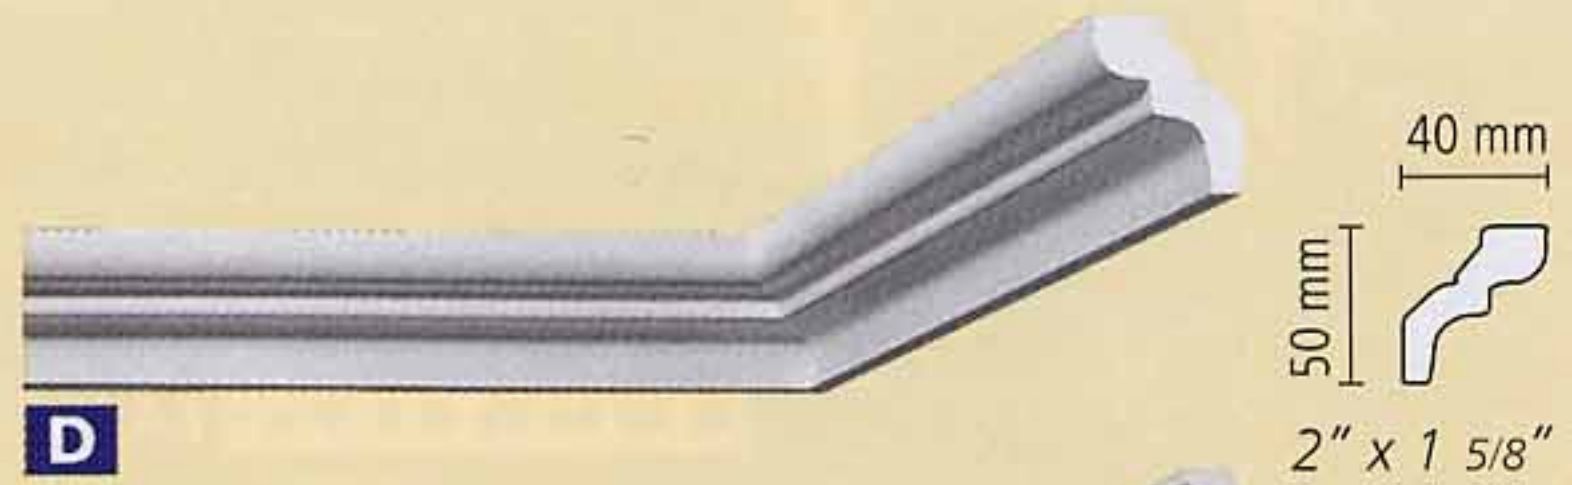

NOMASTYL®

PRACTICAL & AFFORDABLE

Length of mouldings and picture rails: 2 metres.
Dimensions are accurate to within 5 mm.

Longitud de las molduras y de los cimacios: 2 metros.
Las dimensiones se redondean en ± 5 mm.

Comprimento das sanças e das cimalthas: 2 metros.
As dimensões são aproximadas a ± 5 mm.

Lunghezza delle cornici e delle cimase: 2 metri.
Le dimensioni sono arrotondate a ± 5 mm.

Top to bottom : NOMASTYL® GT