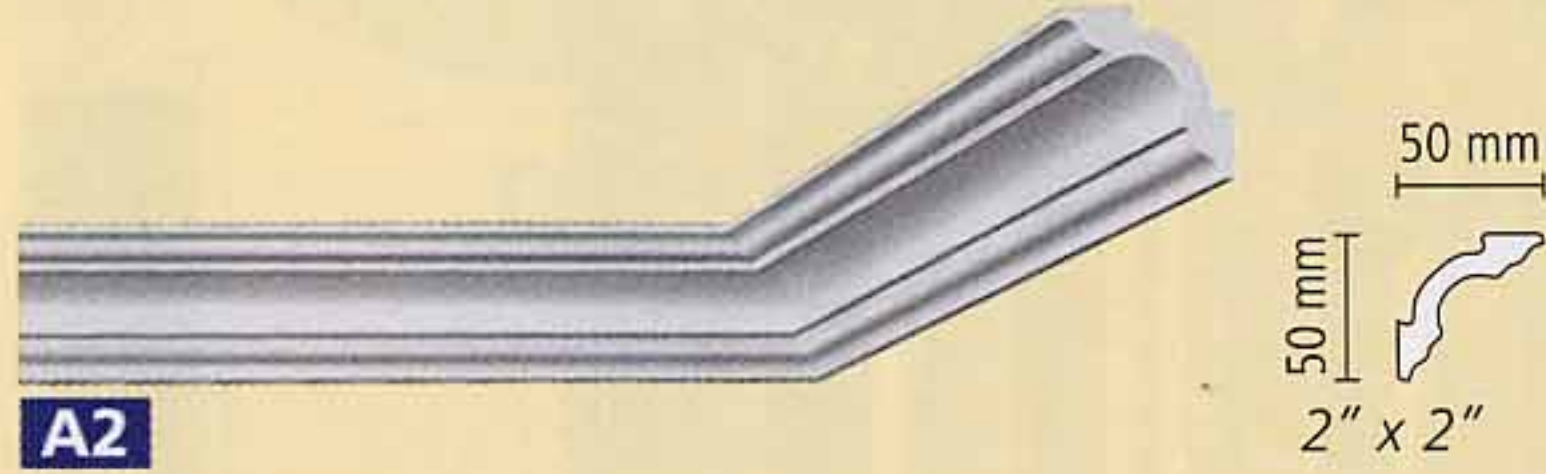

NOMASTYL®

PRACTICAL & AFFORDABLE

Length of mouldings and picture rails: 2 metres.
Dimensions are accurate to within 5 mm.

Longitud de las molduras y de los cimacios: 2 metros.
Las dimensiones se redondean en ± 5 mm.

Comprimento das sanças e das cimalthas: 2 metros.
As dimensões são aproximadas a ± 5 mm.

Lunghezza delle cornici e delle cimase: 2 metri.
Le dimensioni sono arrotondate a ± 5 mm.

Top to bottom : NOMASTYL® GT