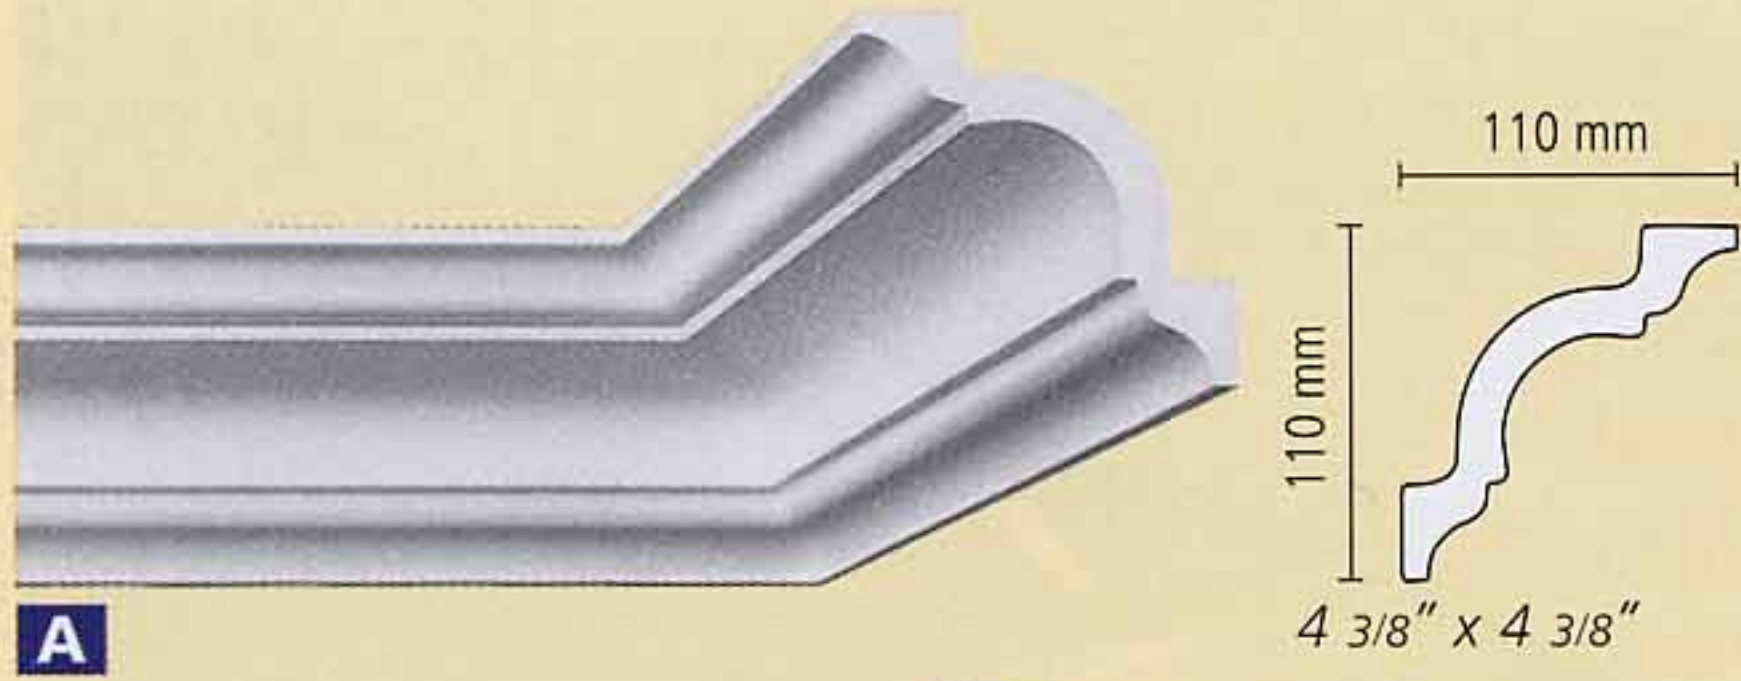

NOMASTYL®

PRACTICAL & AFFORDABLE

Length of mouldings and picture rails: 2 metres.
Dimensions are accurate to within 5 mm.

Longitud de las molduras y de los cimacios: 2 metros.
Las dimensiones se redondean en ± 5 mm.

Comprimento das sanças e das cimalthas: 2 metros.
As dimensões são aproximadas a ± 5 mm.

Lunghezza delle cornici e delle cimase: 2 metri.
Le dimensioni sono arrotondate a ± 5 mm.

Top to bottom : NOMASTYL® GT