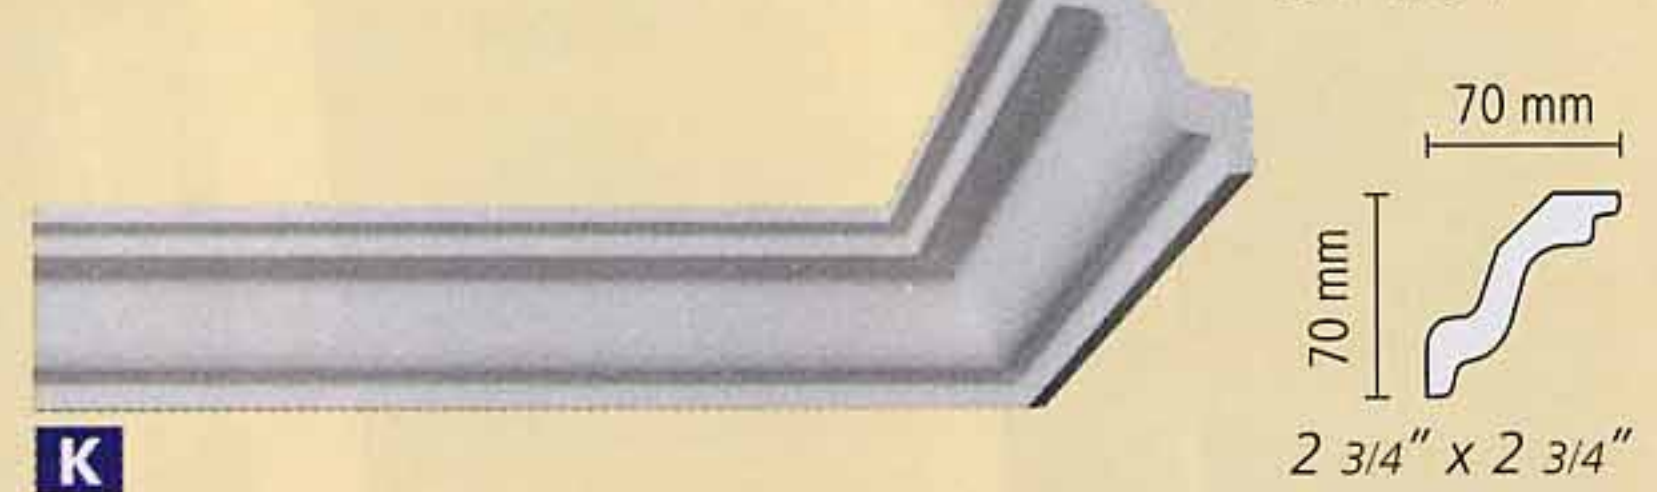

NOMASTYL®

PRACTICAL & AFFORDABLE

Length of mouldings and picture rails: 2 metres.
Dimensions are accurate to within 5 mm.

Longitud de las molduras y de los cimacios: 2 metros.
Las dimensiones se redondean en ± 5 mm.

Comprimento das sanças e das cimalthas: 2 metros.
As dimensões são aproximadas a ± 5 mm.

Lunghezza delle cornici e delle cimase: 2 metri.
Le dimensioni sono arrotondate a ± 5 mm.

Top to bottom : NOMASTYL® GT