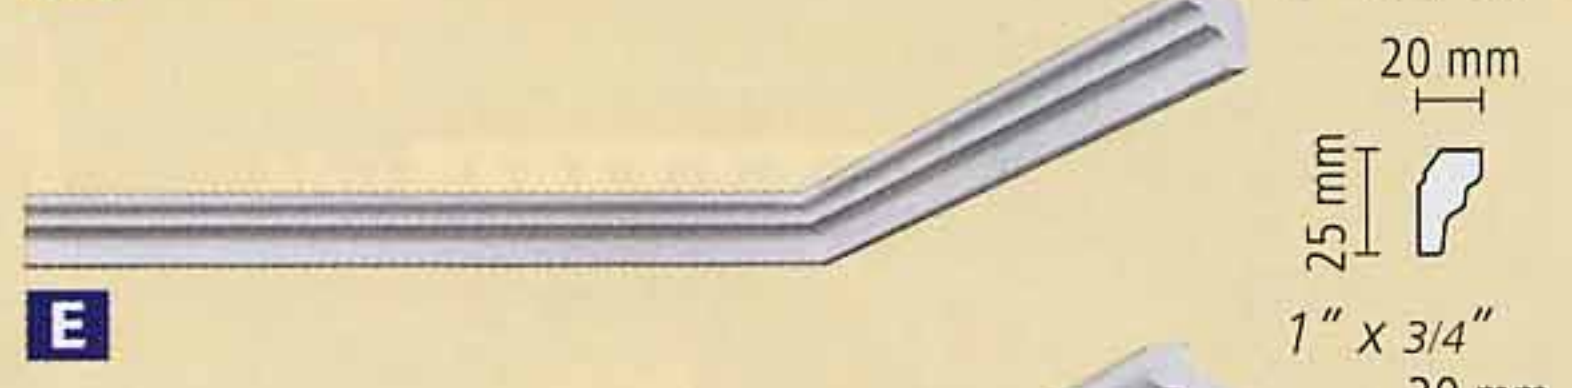

NOMASTYL®

PRACTICAL & AFFORDABLE

Length of mouldings and picture rails: 2 metres.
Dimensions are accurate to within 5 mm.

Longitud de las molduras y de los cimacios: 2 metros.
Las dimensiones se redondean en ± 5 mm.

Comprimento das sanças e das cimalthas: 2 metros.
As dimensões são aproximadas a ± 5 mm.

Lunghezza delle cornici e delle cimase: 2 metri.
Le dimensioni sono arrotondate a ± 5 mm.

Top to bottom : NOMASTYL® GT