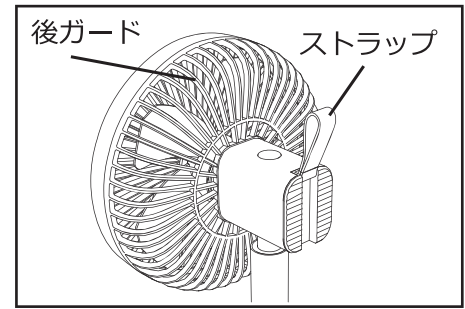

各部名称

本体正面

本体背面

電源/風量/首振りスイッチ

LEDの色

	充電/首振りLED	風量LED
充電中	赤に点灯	消灯
充電しながらファン稼働中	赤に点灯	該当の風量が白に点灯
充電しながら首振り稼働中	赤と白に点灯	該当の風量が白に点灯
コードレスで稼働中	消灯	該当の風量が白に点灯
コードレスで首振り稼働中	白に点灯	該当の風量が白に点灯
バッテリー低下時	赤に点灯	該当の風量が白に点灯
充電完了 (稼働中)	消灯	該当の風量が白に点灯

USBコード