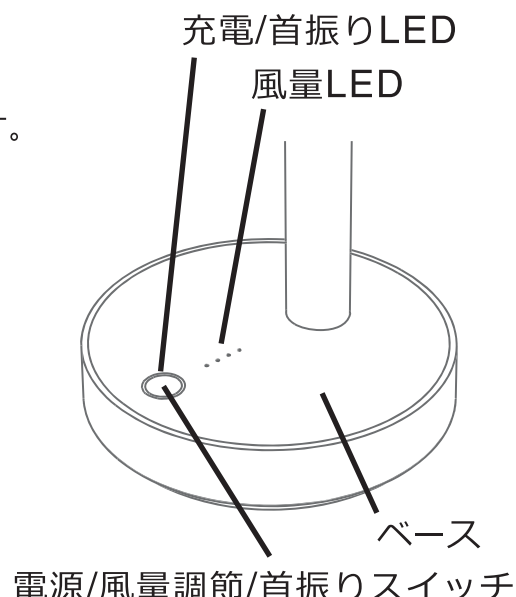

3. 稼働中に電源/風量調節/首振りスイッチを長押しすると充電/首振りLEDが白色に点灯し、自動首振りがスタートします。

電源/風量調節/首振りスイッチをもう1度長押しすると自動首振りが止まります。

※自動首振りは約3時間のオートオフ機能が付いています。