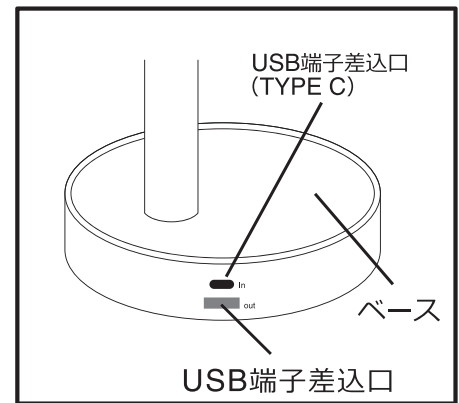

各部名称

本体正面

本体背面

電源/風量/首振りスイッチ

LEDの色

	充電/首振りLED	風量LED
充電中	赤に点灯	消灯
充電しながらファン稼働中	赤に点灯	該当の風量が白に点灯
充電しながら首振り稼働中	赤と白に点灯	該当の風量が白に点灯
コードレスで稼働中	消灯	該当の風量が白に点灯
コードレスで首振り稼働中	白に点灯	該当の風量が白に点灯
バッテリー低下時	赤に点灯	該当の風量が白に点灯
充電完了 (稼働中)	消灯	該当の風量が白に点灯

USBコード