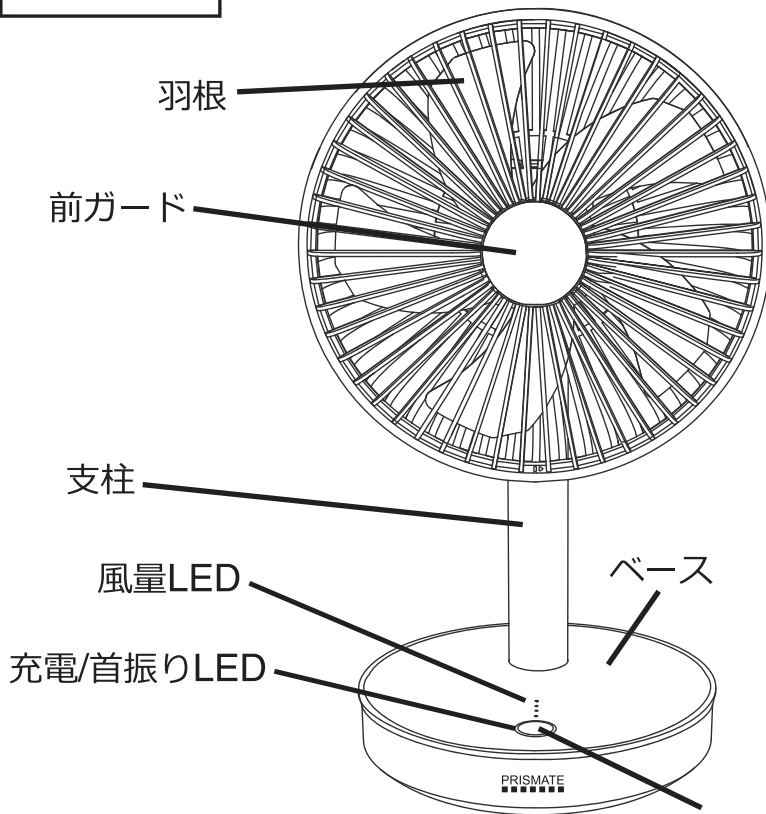

各部名称

本体正面

本体背面

電源/風量/首振りスイッチ

LEDの色

	充電/首振りLED	風量LED
充電中	赤に点灯	消灯
充電しながらファン稼働中	赤に点灯	該当の風量が白に点灯
充電しながら首振り稼働中	赤と白に点灯	該当の風量が白に点灯
コードレスで稼働中	消灯	該当の風量が白に点灯
コードレスで首振り稼働中	白に点灯	該当の風量が白に点灯
バッテリー低下時	赤に点灯	該当の風量が白に点灯
充電完了 (稼働中)	消灯	該当の風量が白に点灯

USBコード