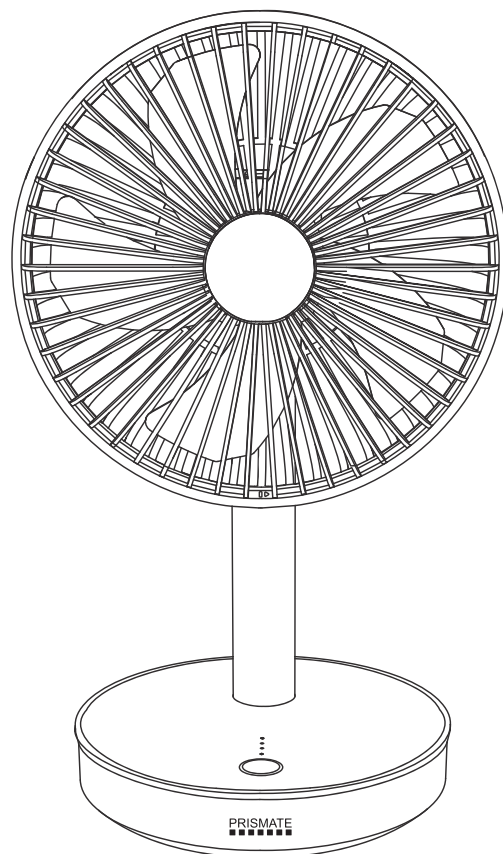

暮らし、イロドル

Life on Products

PRISMATE
■■■■■■■■■■

PR-F038 取扱説明書

コードレスミニリビングファン
モバイルバッテリー機能付

この度は、弊社の製品をお買い上げいただきまして、誠にありがとうございます。
お使いになる前に必ずこの「取扱説明書」をよくお読みのうえ、正しくお使いください。
お読みになった後は、大切に保管してください。

警告

リチウムイオンポリマー電池の耐熱温度は60℃です。
炎天下や夏場の車内など、
高温になる場所に放置しないでください。