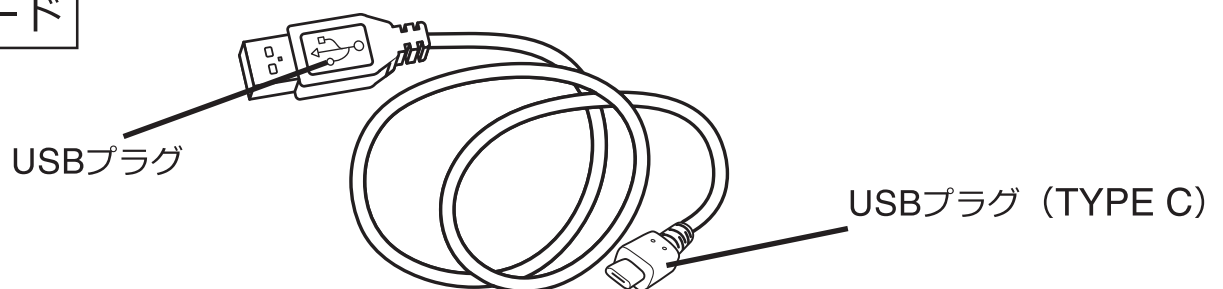

各部名称

本体正面

本体背面

電源/風量/首振りスイッチ

LEDの色

	充電/首振りLED	風量LED
充電中	赤に点灯	消灯
充電しながらファン稼働中	赤に点灯	該当の風量が白に点灯
充電しながら首振り稼働中	赤と白に点灯	該当の風量が白に点灯
コードレスで稼働中	消灯	該当の風量が白に点灯
コードレスで首振り稼働中	白に点灯	該当の風量が白に点灯
バッテリー低下時	赤に点灯	該当の風量が白に点灯
充電完了 (稼働中)	消灯	該当の風量が白に点灯

USBコード