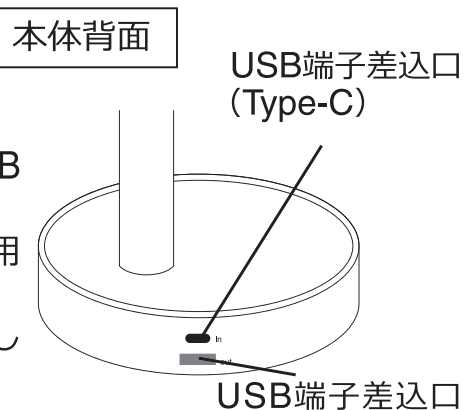

他電子機器充電時（モバイルバッテリー機能）

本製品はUSB充電式の電子機器を充電することができます。

1. 充電する電子機器用のUSBコードのUSB端子を本体のUSB端子差入口に差し込んでください。
2. USBコードのもう一方の端子を充電する電子機器の充電用コード差入口に差し込むと充電が開始されます。
3. 本体の充電が無くなると、充電/首振りLEDが赤色に点灯します。

※一部ご使用になれない機種がございます。

※使用する電子機器の端子や電圧をご確認のうえご使用ください。

※携帯端末などの機種により、アウトプットOFF状態でも反応する場合がございますが、モバイルバッテリー機能使用時はファンの使用はできません。