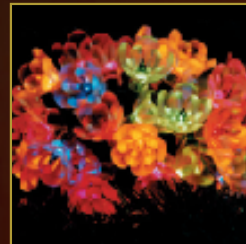

IM-ES62-680 ¥6,460
フラワーライト35球
マルチ

L2.4m 20.4W/100V
10本まで連結可