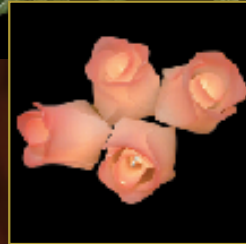

## ローズライト/フラワーライト/レッドベリーリース

### ローズライト・フラワーライト

INDOOR / OUTDOOR USE (防雨仕様)

リアルなローズの花がハンドメイド演出でかわいらしく輝きます

**IM-CH72-52T6** ¥8,160  
ローズライト葉付開花  
12球 ホワイトピンク

L2m 14W/100V  
20本まで連結可

**IM-CH72-52T3** ¥8,160  
ローズライト葉付開花  
12球 ホワイトイエロー

L2m 14W/100V  
20本まで連結可