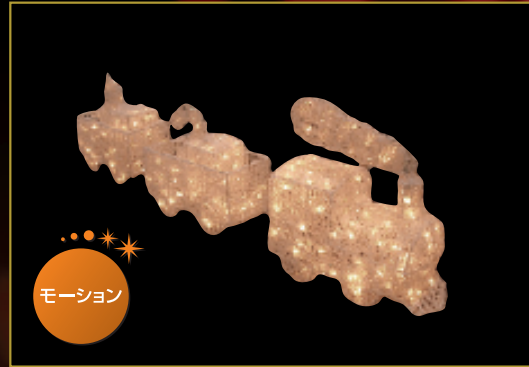

## LED/レギュラー/クリスタルグロー3Dモチーフ

**IM-TYTR-450** ¥37,400  
クリスタルグロートレイン (大)

REG450球 L180cm 136W/100V  
★付属のコントローラーにて煙とタイヤが点滅します

**IM-TYTR-300** ¥28,900  
クリスタルグロートレイン (中)

REG300球 L100cm 91W/100V  
★付属のコントローラーにて煙とタイヤが点滅します

**IM-ES79-960**  
¥50,660  
ナチュラル  
グレープバイン  
スタンディング  
(首振り)

H130cm REG250球  
102W/100V  
★モーター付  
首を左右に振ります

**IM-ES79-961** ¥50,660  
ナチュラルグレープバイン フィーディング (首振り)

★モーター付 首を上下に振ります。  
H106cm REG200球 90W/100V

トナカイシリーズ  
一部の商品は  
モーター付で  
首を振ります。