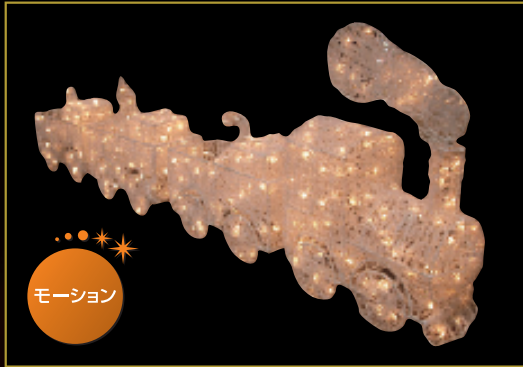

## LED/レギュラー/クリスタルグロー3Dモチーフ

**IM-TYTR-450** ¥37,400  
クリスタルグロートレイン (大)

REG450球 L180cm 136W/100V  
★付属のコントローラーにて煙とタイヤが点滅します

**IM-TYTR-300** ¥28,900  
クリスタルグロートレイン (中)

REG300球 L100cm 91W/100V  
★付属のコントローラーにて煙とタイヤが点滅します

トナカイシリーズ  
一部の商品は  
モーター付で  
首を振ります。