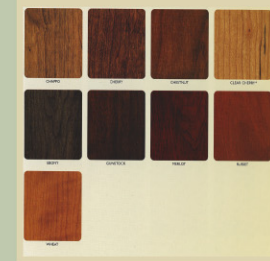

IWシリーズ/アメリカ 最高級無垢ドア

材質・カラー

材質は5種類から、色は豊富なカラーチャートよりお選びいただけます。

材質：アルダー

材質：オーク

材質：チェリー

材質：マホガニー

材質：ウォルナット