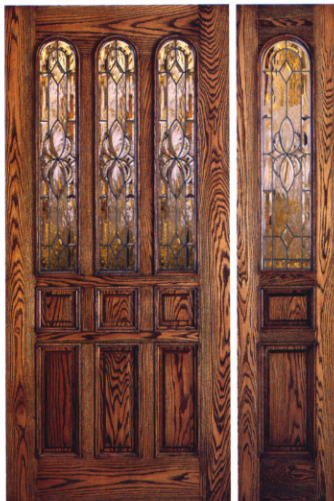

IWシリーズ/アメリカ 最高級無垢ドア

クラフトマンシップが生む世界最高級ドア

IW-252 マホガニー材 フェリ色仕上

IW-115 フェリ材
フェリ色仕上

IW-340 フェリ材
フェリ色仕上

IW-428 マホガニー材
シャブロー色仕上

IW-712 マホガニー材
エボニー色仕上

IW-120 アルダー材
ベブルグレイ色仕上

IW-116 オーク材
ウイト色仕上

IW-407 オーク材
チェストナツツ色仕上

IW-106 オーク材
ウイト色仕上

IW-387 アルダー材
シャブロー色仕上