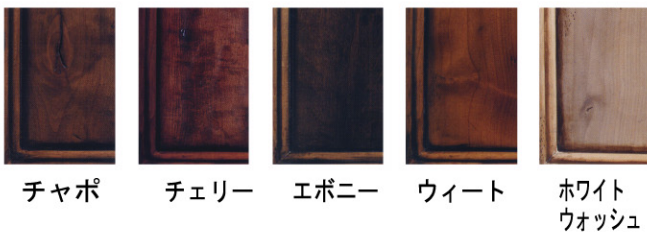

IWシリーズ/アメリカ

最高級無垢ドア

ブラッシュ・カラー

スムーズ・カラー

アンティーク・カラー

表面仕上

格子

スピーク・イージ