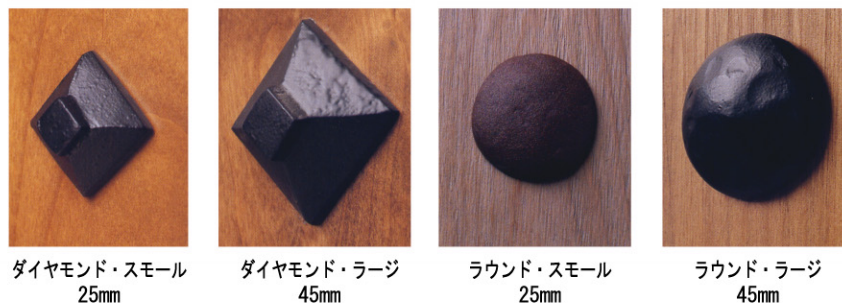

IWシリーズ/アメリカ

最高級無垢ドア

ブラッシュ・カラー

スムーズ・カラー

アンティーク・カラー

表面仕上

格子

スピーク・イージ

ストラップ

ロックセット

飾りびょう

ドアノッカー