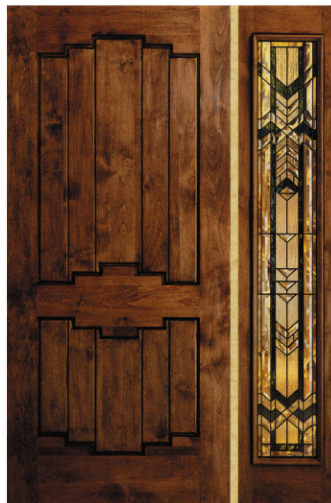

IWシリーズ/アメリカ 最高級無垢ドア

IW-1381+IW-1381SL
W915 x H2032
ディストレスアルダー
アンティークチェリー

IW-1212
W915 x H2032
アルダー節つき
チョコポ

IW-1234
W915 x H2032
ディストレスアルダー
アンティークウィート

IW-1350
W915 x H2032
ディストレスアルダー
アンティークチョコポ

IW-1290
W915 x H2032
アルダー
ホワイトウォッシュ

IW-1390+IW-1101SL
W915+サイドライト x H2032
アルダー
アンティークチャボ

IW-1313
W915 x H2032
ブラッシュアルダー
ウィートフィニッシュ

IW-1313+IW-1101SL
W915+サイドライト x H2032
アルダー
ホワイトウォッシュ

IW-1313+IW-1101
W915+サイドライト x H2032
アルダー
ホワイトウォッシュ

IW-1204DD
W1830 x H2032
アルダー
マーロットフィニッシュ