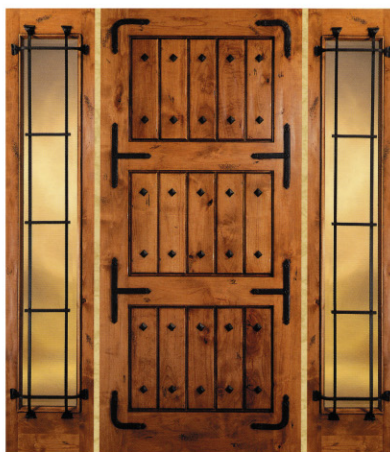

IWシリーズ/アメリカ

最高級無垢ドア

IW-1265+IW-1265SL
W915+サイドライト×H2032
ブラッシュアルダー、クリアガラス、グリル

IW-1321+IW-1101SL
W915+サイドライト×H2032
アルダー、クリアガラス、飾りびょう

IW-1303
W915×H2032
ディストレスアルダー
アンティークウィート

IW-1301+IW-1101SL
W915+サイドライト×H2032
ディストレスアルダー
アンティークウィート
クリアガラス

IW-1221+IW-1101SL
W915+サイドライト×H2032
ブラッシュアルダー
クリアガラス

IW-1322+IW-1101SL
W915+サイドライト×H2032
ブラッシュアルダー
チャポフィニッシュ

IW-1303+IW-1101
W915+サイドライト×H2032
ディストレスアルダー
アンティークウィート
クリアガラス

IW-1325
W915×H2032
ブラッシュアルダー
チェリー