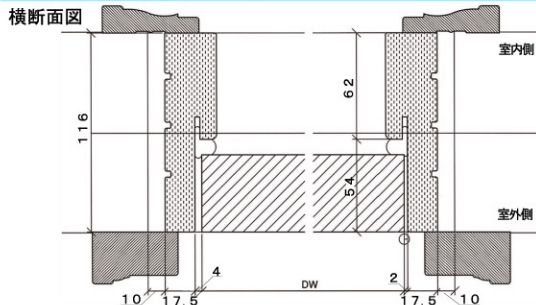

片開き戸(シングルドア)