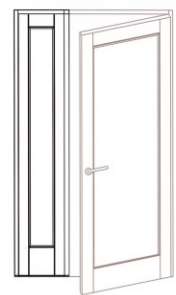

ハンドル  
ハンドルページのクイックセット  
ハンドルページよりお選び下さい

NW-5701  
W305/356  
ペア透明ガラス

NW-5701  
用格子  
5ライト  
グリル

NW-5702  
W305/356  
ペア透明ガラス

NW-5702  
用格子  
5ライト  
グリル

NW-1703  
W305/356  
シングル透明ガラス

### ラフ開口寸法

高さ	: 2081mm
巾	
①片開き戸	: ドア本体巾+61mm
②両開き戸(アストラガル含む)	: ドア本体巾+77mm
③片開き戸+1サイドライト(固定)	: ドア本体巾+96mm
④片開き戸+2サイドライト(固定)	: ドア本体巾+131mm

### バリエーション

片開き戸

両開き戸/  
片開き戸+可動式サイドライト

固定式サイドライト