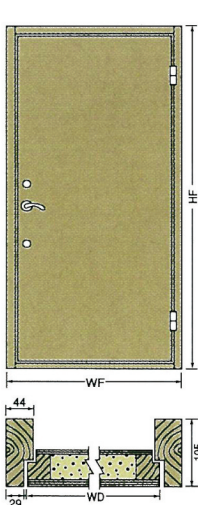

ハンドル

調整蝶番

ディンプル
シリンダー

ダブルロック

ストライク
プレート

オーナーキー

四方枠

ゴムシール付
ドアリーフ

ダブルロックを施し、更に
ディンプルキーシリンダーを
標準装備しています。

ディンプルキーはピッキング対策に
高い防犯効果を発揮。

補助上のサムターンは脱着型です。
外出の際に抜いていけば、
サムターン回し対策となります。

■玄関ドア寸法図

■サイドライト寸法図 (標準サイズ)

ドアタイプ	枠外寸法 (mm)		ドア寸法 (mm)				ラフ開口寸法 (mm)		
	幅	高	幅(親)	幅(子)	高	奥	幅	高	
	WF	HF	WD1	WD2	HD	奥	幅	高	
標準ドア	988	2080	105	925	—	2031	62	1000	2100
ハイドア	988	2180	105	925	—	2131	62	1000	2200
両開きドア(14M)	1388	2080	105	925	397	2031	62	1400	2100
両開きドア(15M)	1488	2080	105	761	661	2031	62	1500	2100
サイドライト(3M)	298	2080	105	—	—	—	62	305	2100