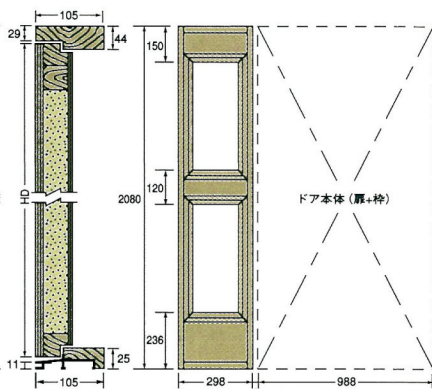

ダブルロックを施し、更に
ディンプルキーシリンダーを
標準装備しています。

ディンプルキーはピッキング対策に
高い防犯効果を発揮。

補助上のサムターンは脱着型です。
外出の際に抜いていけば、
サムターン回し対策となります。

■玄関ドア寸法図

■サイドライト寸法図 (標準サイズ)

ドアタイプ	枠外寸法 (mm)		ドア寸法 (mm)				ラフ開口寸法 (mm)		
	幅	高	幅(親)	幅(子)	高	奥	幅	高	
	WF	HF	WD1	WD2	HD	奥	幅	高	
標準ドア	988	2080	105	925	—	2031	62	1000	2100
ハイドア	988	2180	105	925	—	2131	62	1000	2200
両開きドア(14M)	1388	2080	105	925	397	2031	62	1400	2100
両開きドア(15M)	1488	2080	105	761	661	2031	62	1500	2100
サイドライト(3M)	298	2080	105	—	—	—	62	305	2100