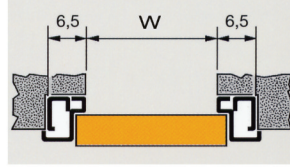

### 有効開口サイズ (cm)

高さ (H)	209	209	209
幅 (W)	79.5	84.5	89.5