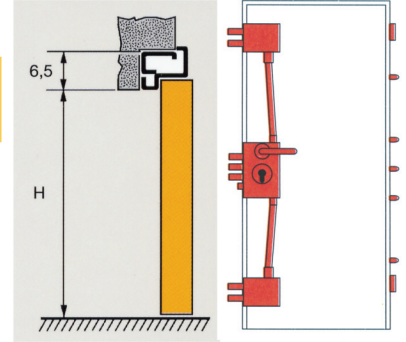

### オプション

- 外開き
- 特注色塗装ドア
- 親子ドア
- ダブルドア
- サイドライト
- トップライト
- マグネット電気錠

### 有効開口サイズ (cm)

高さ (H)	209	209	209
幅 (W)	79.5	84.5	89.5