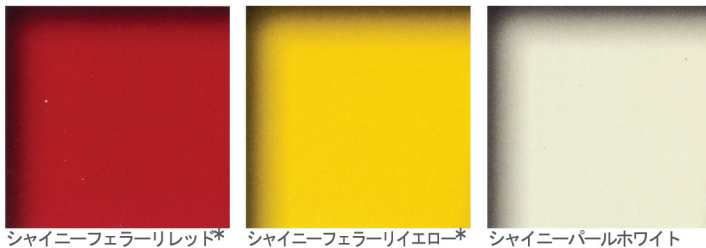

### dream 製品仕様

- ギアトランスミッション・セキュリティロック
- マグネットメカニカルコード式セキュリティシリンダー (鍵5本付/1Dカード付)
- サムターンロック (室内側)
- タテ・ヨコ調整機能付クロームメッキ加工ヒンジ
- 亜鉛メッキを施した垂直型補強スチール内蔵の鉄製骨組み+断熱材を、両面に厚さ1mmの鉄板で挟んだ構造
- エア・エクスルーダー (ドアボトム)
- ドアガード
- 遮音・遮熱効果付耐火性ドアパネル
- こじ開け防止スチールシャフト
- 遮音・遮熱効果付戸当たりゴム
- 厚さ2mmのスチール製調整機能付枠
- クロムメッキ加工"Daytona" レバーハンドル
- スクラッチレジスタンス・ポリウレタン樹脂塗装
- 有効開口 W895mmxH2090mm