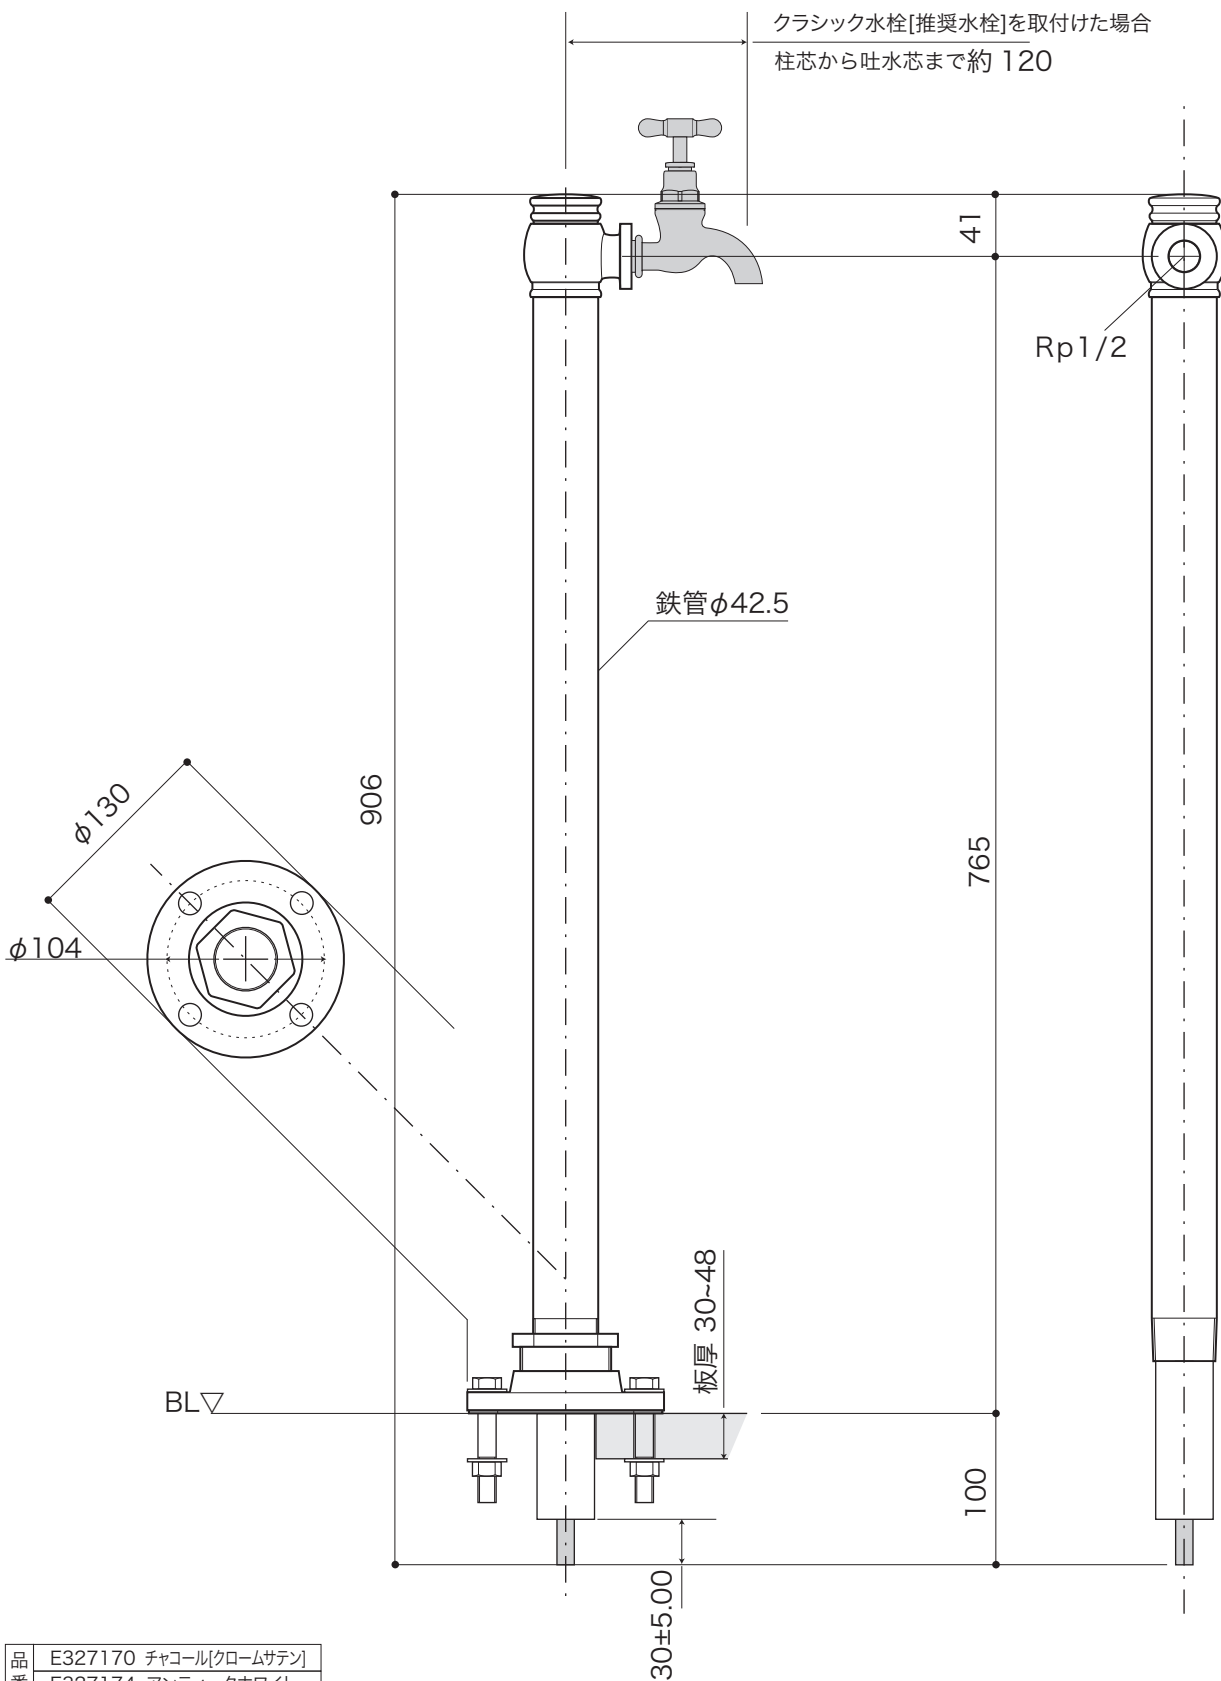

E-GARDEN

水栓柱

水栓柱 [デッキタイプ]

水栓別売

S=1/5 (単位 / mm) open up '10

■ topic ・鉄管、青銅鑄物 [本体] HIビニル管 [内部配管]
・日本製

※ 屋外用(ウッドデッキ等、庇の付いた半屋外に限る ※寒冷地仕様ではありません)

※ 鉄管内部に保温カバー(発泡ウレタン)巻

※ 青銅鑄物部分に経年変化があります

※ 給水の接続は市販の13mmHIビニル継手をご使用ください

※ 取付け水栓推奨品 [別売] クラシック水栓・ホース栓

品番	E327170 チャコール[クロムサテン]
品番	E327174 アンティークホワイト