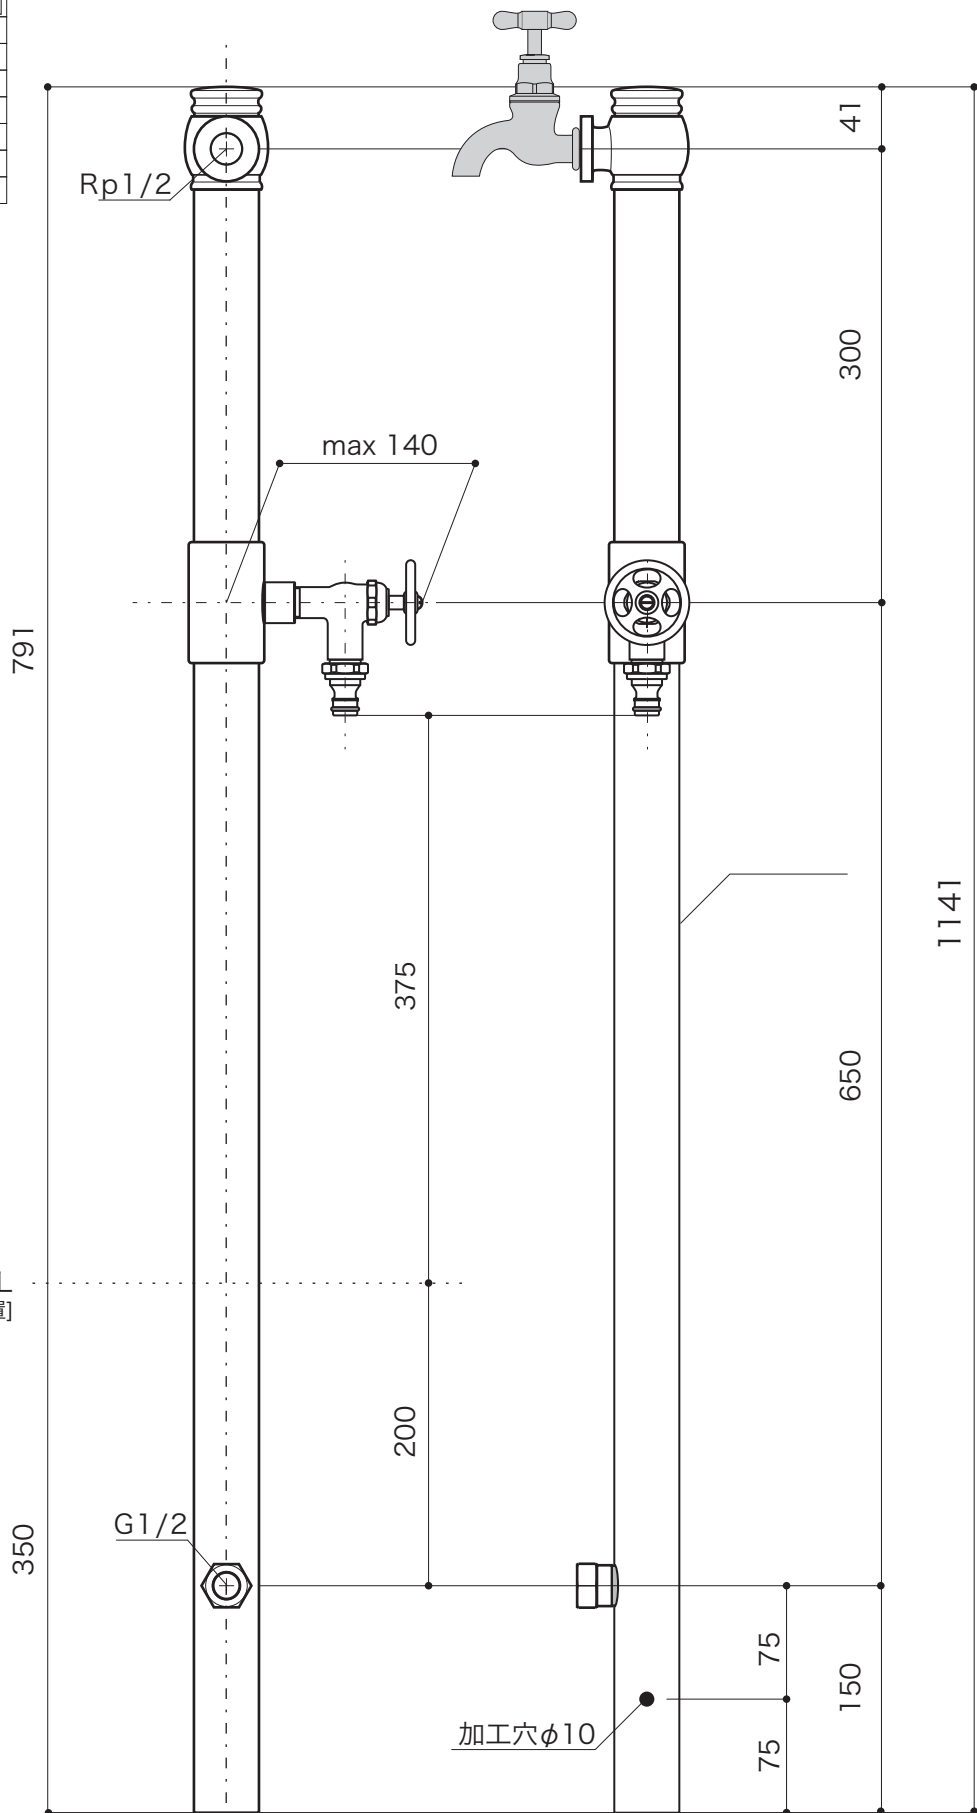

**GARDEN**

水栓柱

水栓柱 [双口]

水栓部別売

ホースアダプター付

S=1/5 (単位 / mm) open up '06

■ topic ・鉄管、青銅鑄物 [本体] 銅管 [内部管]  
・日本製

※ 屋外用(寒冷地仕様ではありません) ※ 内部給水管には保温テープ巻  
※ 青銅鑄物部分に経年変化があります  
※ 取付け水栓推奨品 [別売] クラシック水栓・ホース栓

品番	E327020	チャコール[クロームサテン]
	E327021	チャコール[プラス]
	E327022	チャコール[ブロンズ]
	E327023	クランベリー
	E327024	アンティークホワイト
	E327025	フリージア
	E327026	モス
	E327028	グレープ

・加工穴φ10について  
固定の強化、施工時のストッパー  
としてご利用ください。  
設置の状況に応じ長ネジ、番線  
等をご使用いただき固定して  
ください。