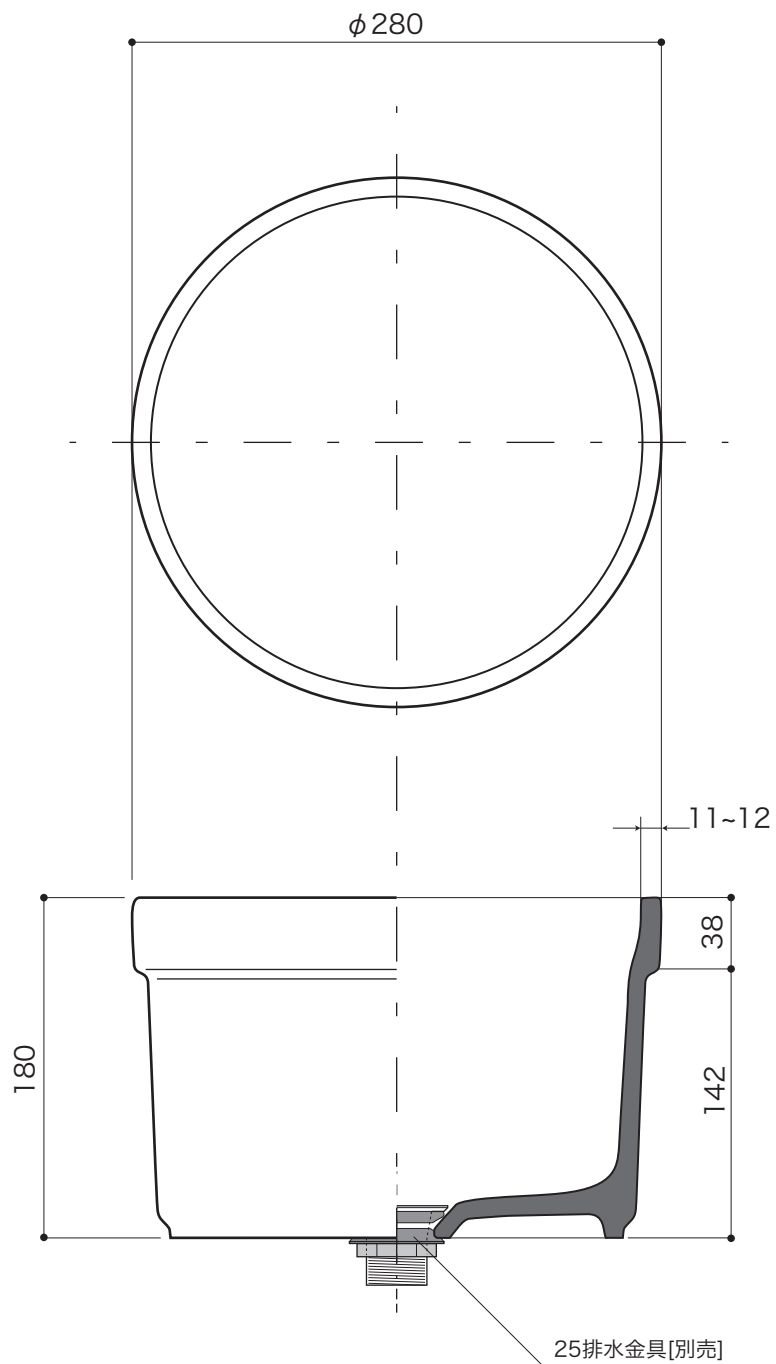

GARDEN

ガーデンパン

ガーデンパン・深型

排水金具、管類は25mmタイプ使用のこと

S=1/4 (単位 / mm) open up 12

■ topic

- ・陶器
- ・実容量 / 5L
- ・日本製

※ 設計寸法です。焼き物は焼成による変形が生ずることがあります。