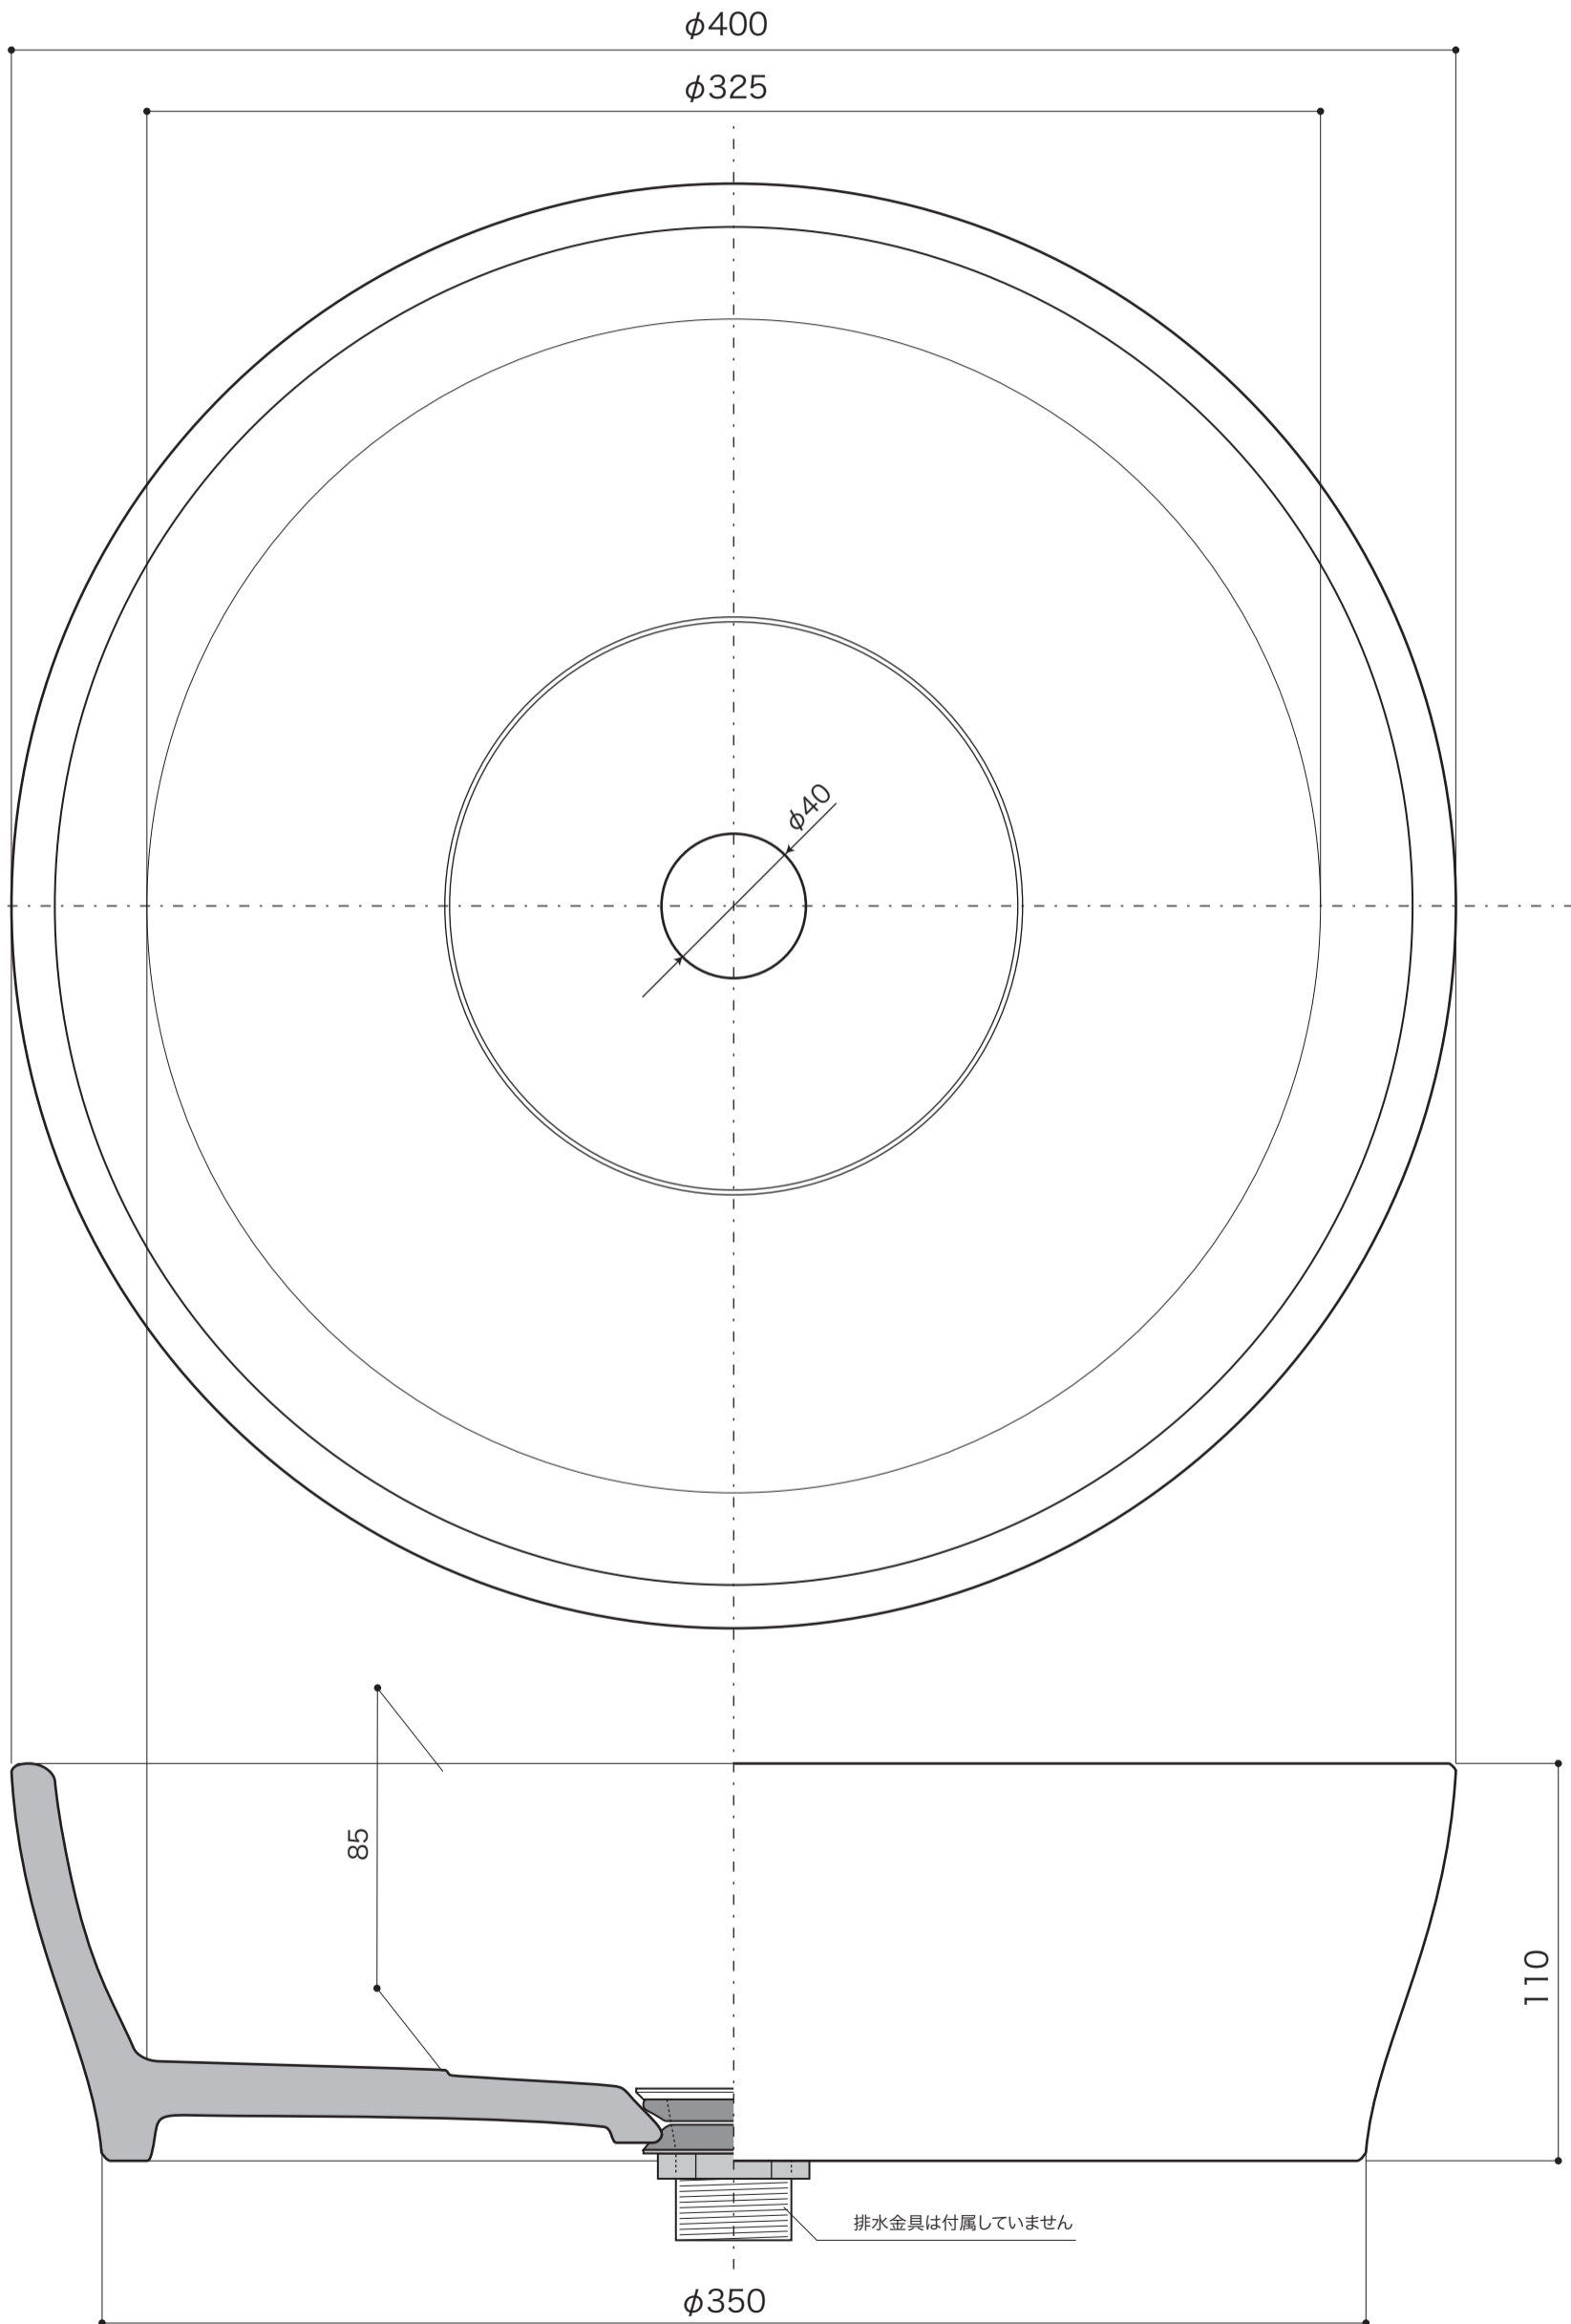

GARDEN

ガーデンパン

■ topic

・陶器  
・実容量/5.5L  
・日本製

ガーデンパン

排水金具、管類は25mmタイプ使用のこと

※ 設計寸法です。手作り製品のため個体差があります。  
※ 寒冷地使用不可。

置型

S=1/2 (単位 / mm) open up '06

HAND MADE

製品	E327041	白
	E327042	茶
	E327049	炭