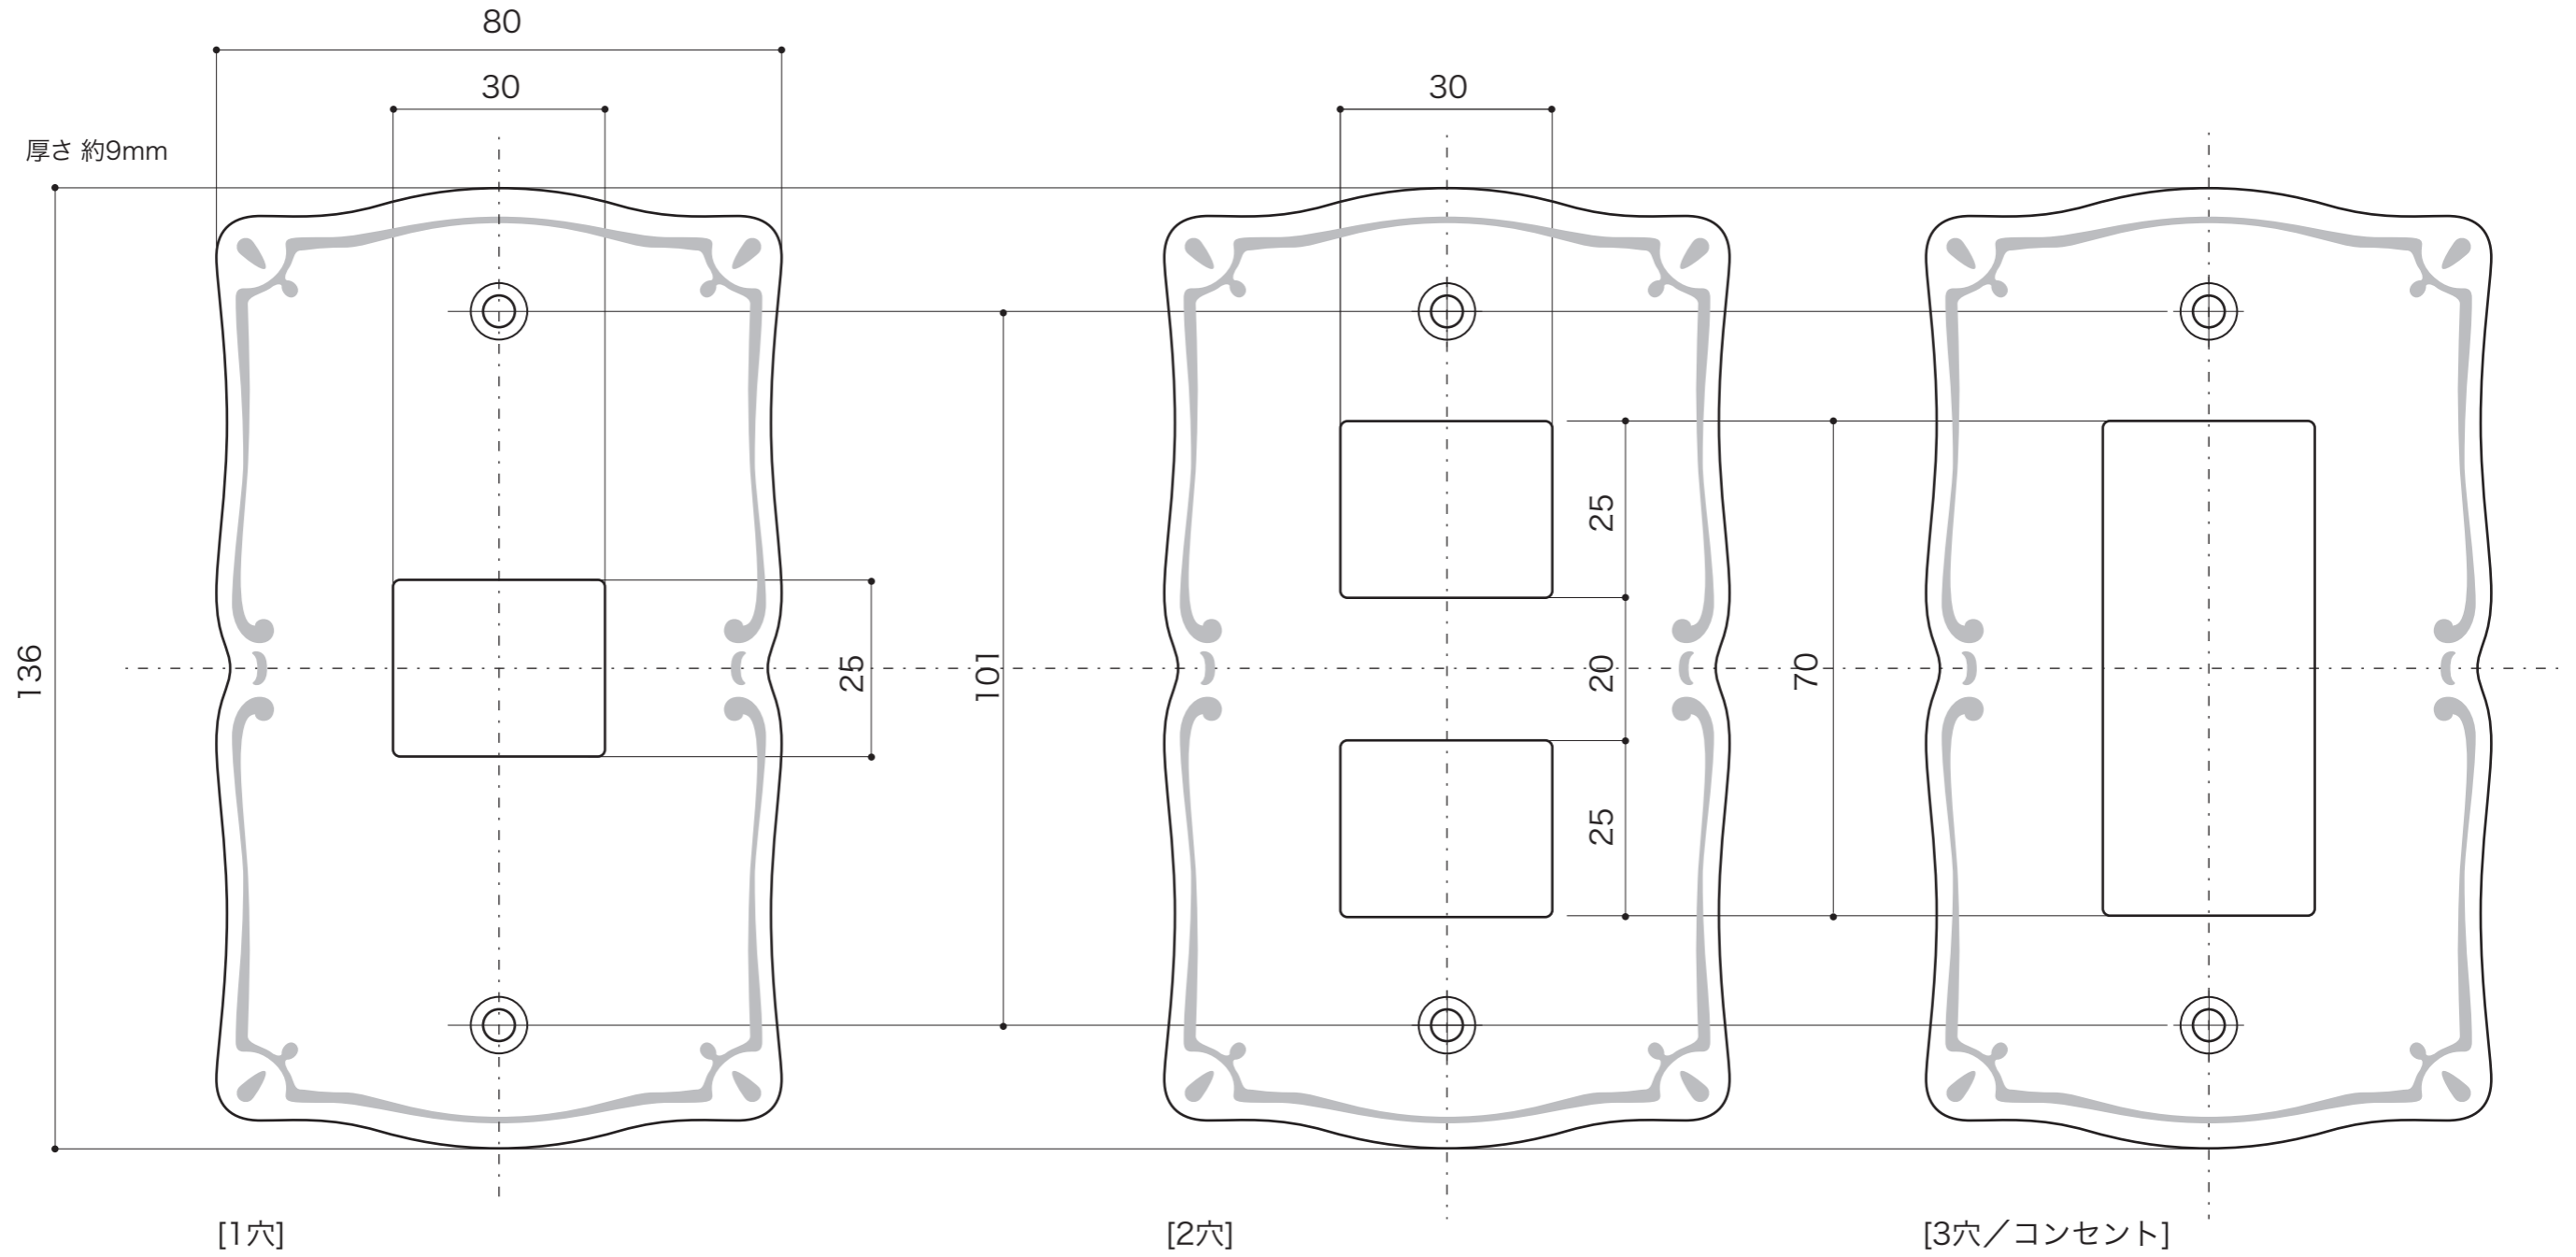

SWITCH-PLATE

セラミックスイッチプレート

■ topic

- ・磁器
- ・専用ステンレス塗装ネジ付き
- ・日本製

オールディングランド

S=1/1 (単位 / mm) open up '01

※ 設計寸法です。

品番	E231010	1穴
	E231020	2穴
	E231030	3穴

SWITCH-PLATE

セラミックスイッチプレート

■ topic

- ・磁器
- ・専用ステンレス塗装ネジ付き
- ・日本製

※ 設計寸法です。

オールディングランド

S=1/1 (単位 / mm) open up '01

[4穴-1]

[4穴-2]

[5穴]

[6穴]

品番	E231040	4穴-1
	E231050	4穴-2
	E231060	5穴
	E231070	6穴