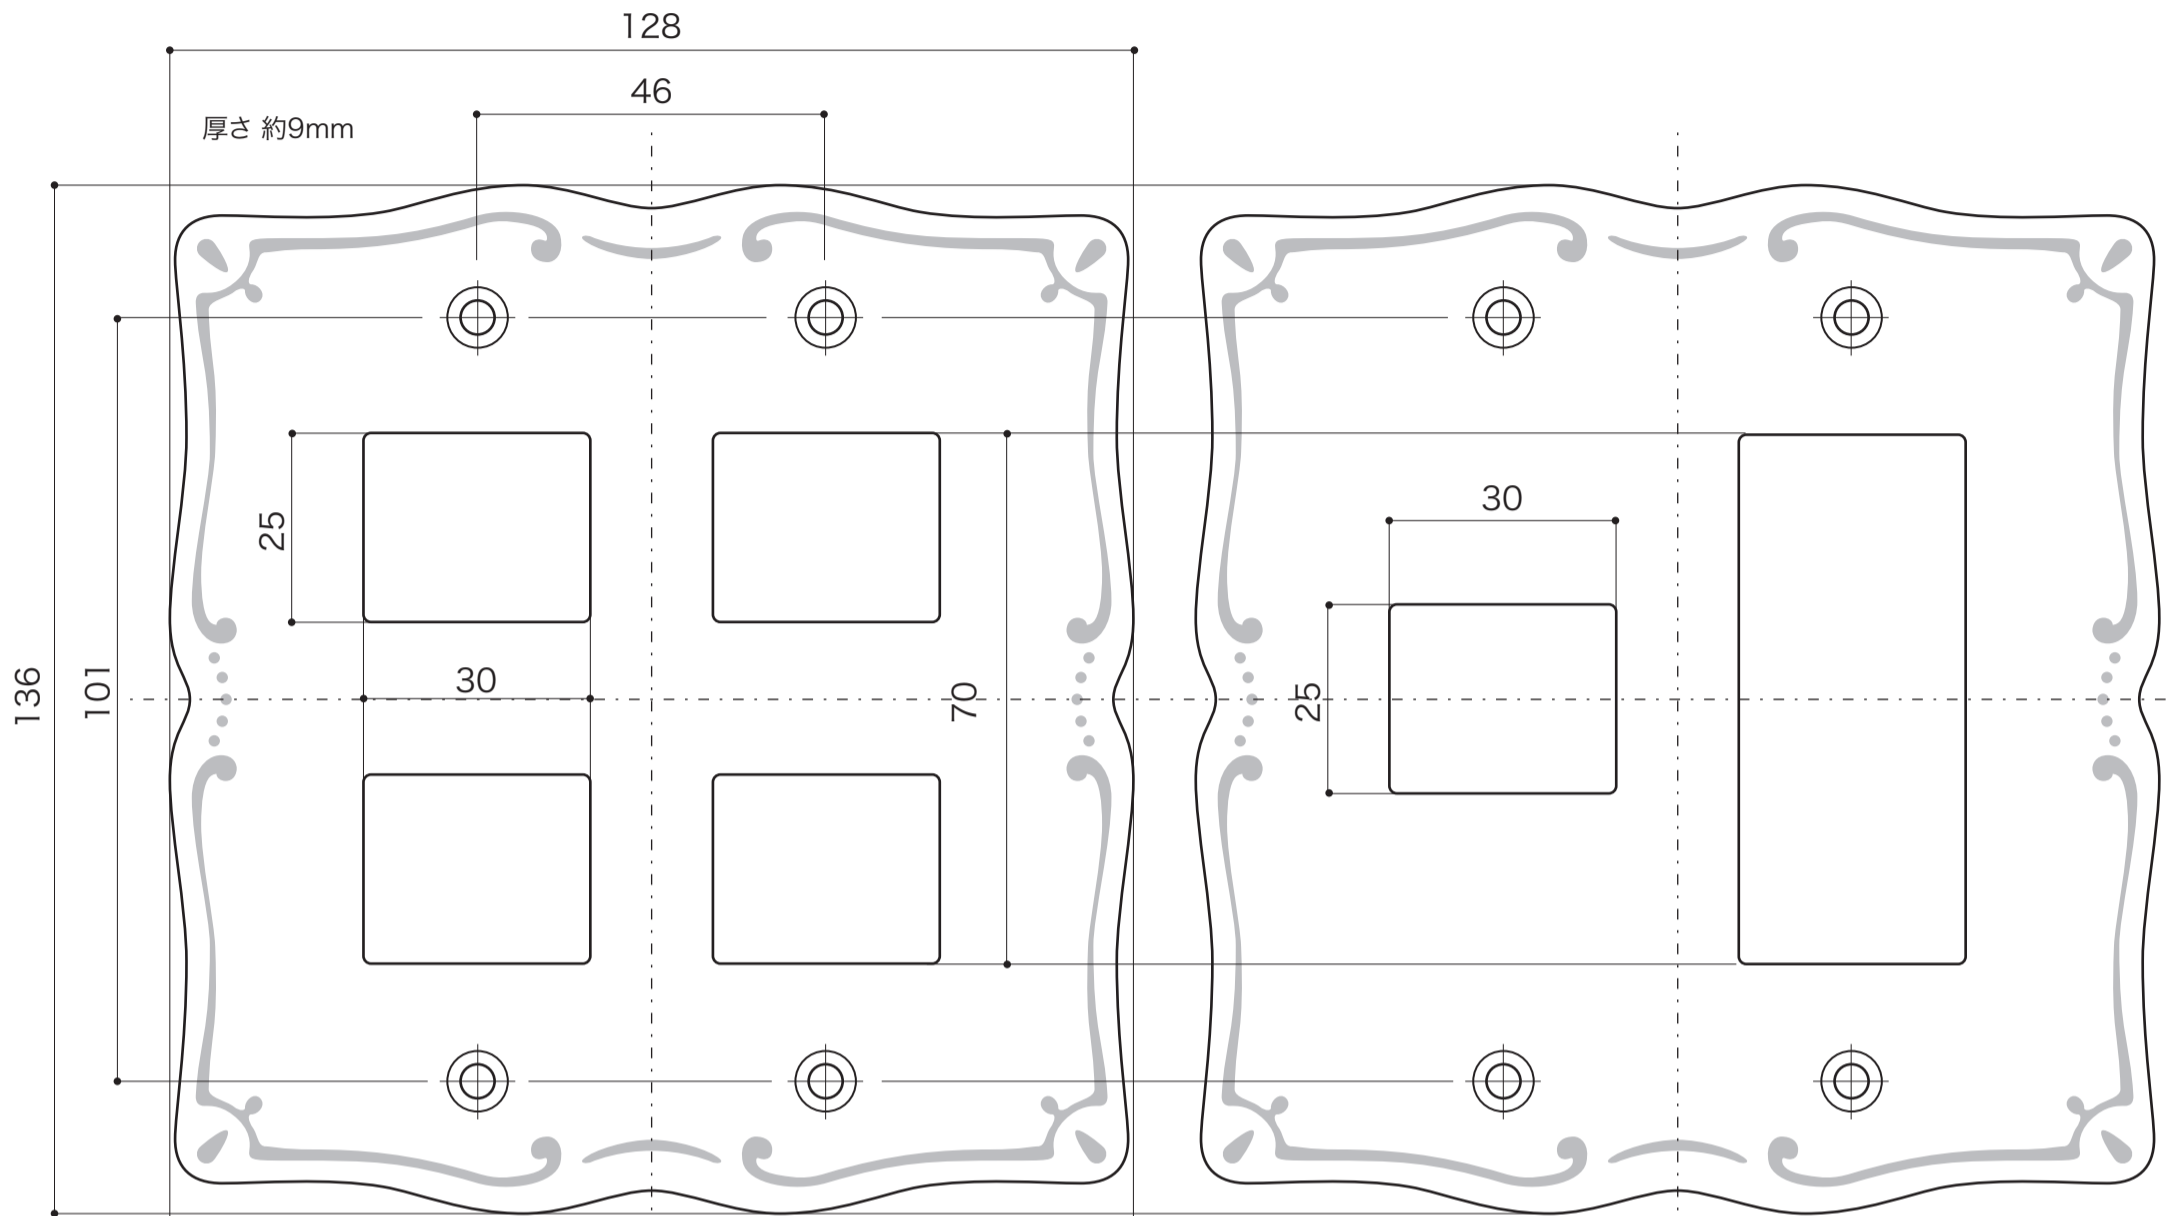

SWITCH-PLATE

セラミックスイッチプレート

■ topic

- ・磁器
- ・専用ステンレス塗装ネジ付き
- ・日本製

オールディングランド

S=1/1 (単位 / mm) open up '01

※ 設計寸法です。

品番	E231010	1穴
	E231020	2穴
	E231030	3穴

SWITCH-PLATE

セラミックスイッチプレート

■ topic

- ・磁器
- ・専用ステンレス塗装ネジ付き
- ・日本製

※ 設計寸法です。

オールディングランド

S=1/1 (単位 / mm) open up '01

[4穴-1]

[4穴-2]

[5穴]

[6穴]

品番	E231040	4穴-1
	E231050	4穴-2
	E231060	5穴
	E231070	6穴