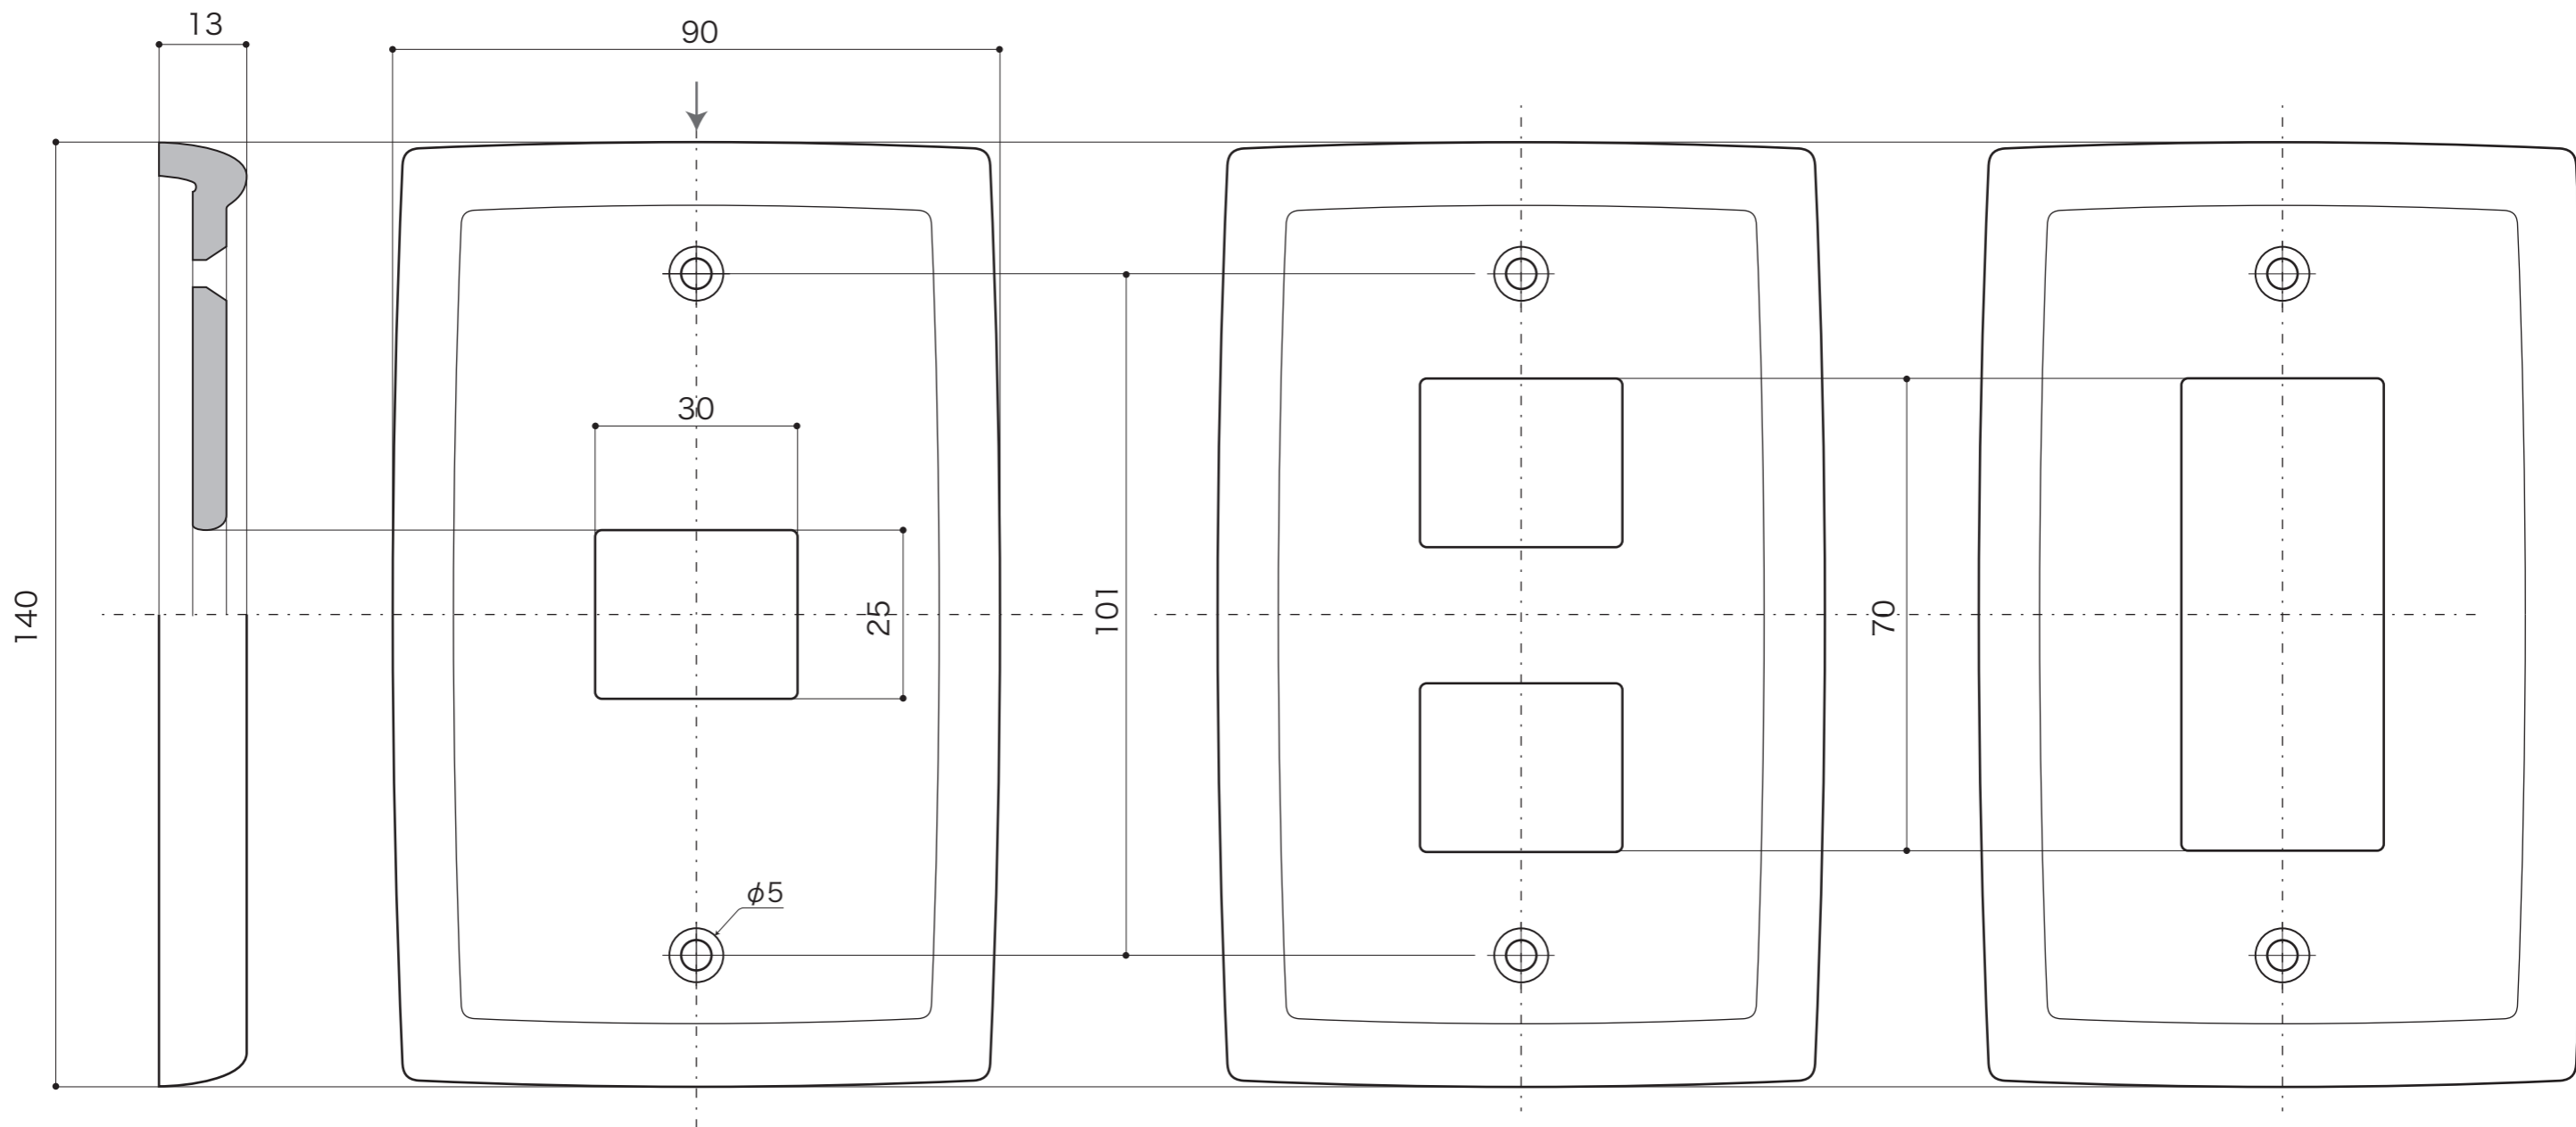

SWITCH-PLATE

セラミックスイッチプレート

- topic
- ・ブランカ/磁器 コレクティブルズ/陶器
- ・専用塗装ネジ付き
- ・日本製
- ※ 設計寸法です。

ブランカ / コレクティブルズ

S=1/1 (単位 / mm) open up '01

[1穴]

[2穴]

[3穴/コンセント]

品番	ブランカ	E274030	1穴
		E274040	2穴
		E274050	3穴
品番	コレクティブルズ	E217270	1穴
		E217280	2穴
		E217290	3穴