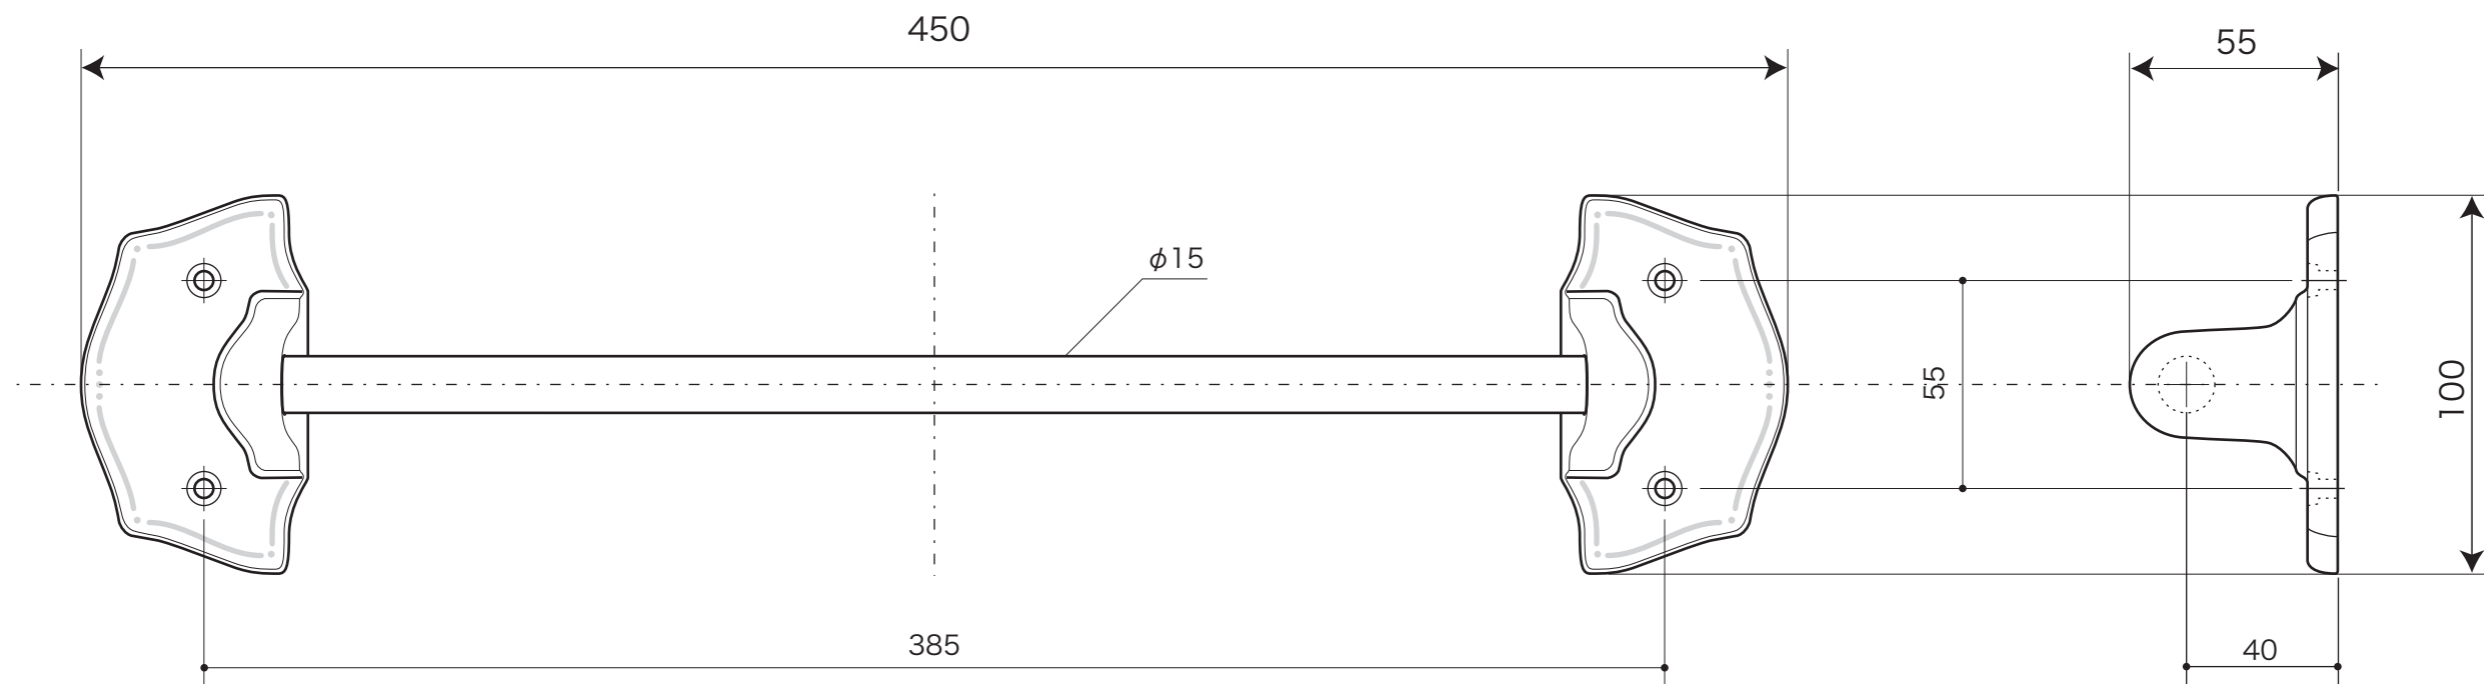

WALL PARTS

タオルハンガー

■ topic

- ・磁器、天然木[マホガニー/ウレタン塗装]
- ・壁取付用ネジ付
- ・屋内専用品
- ・日本製(棒はインドネシア製)

タオルハンガー[組立式]

S=1/2 (単位 / mm) open up '00

※ 設計寸法です。焼き物は焼成による個体差が生ずることがあります。

品番	E217310	コレクティブルズ
品番	E231250	オールドイングランド