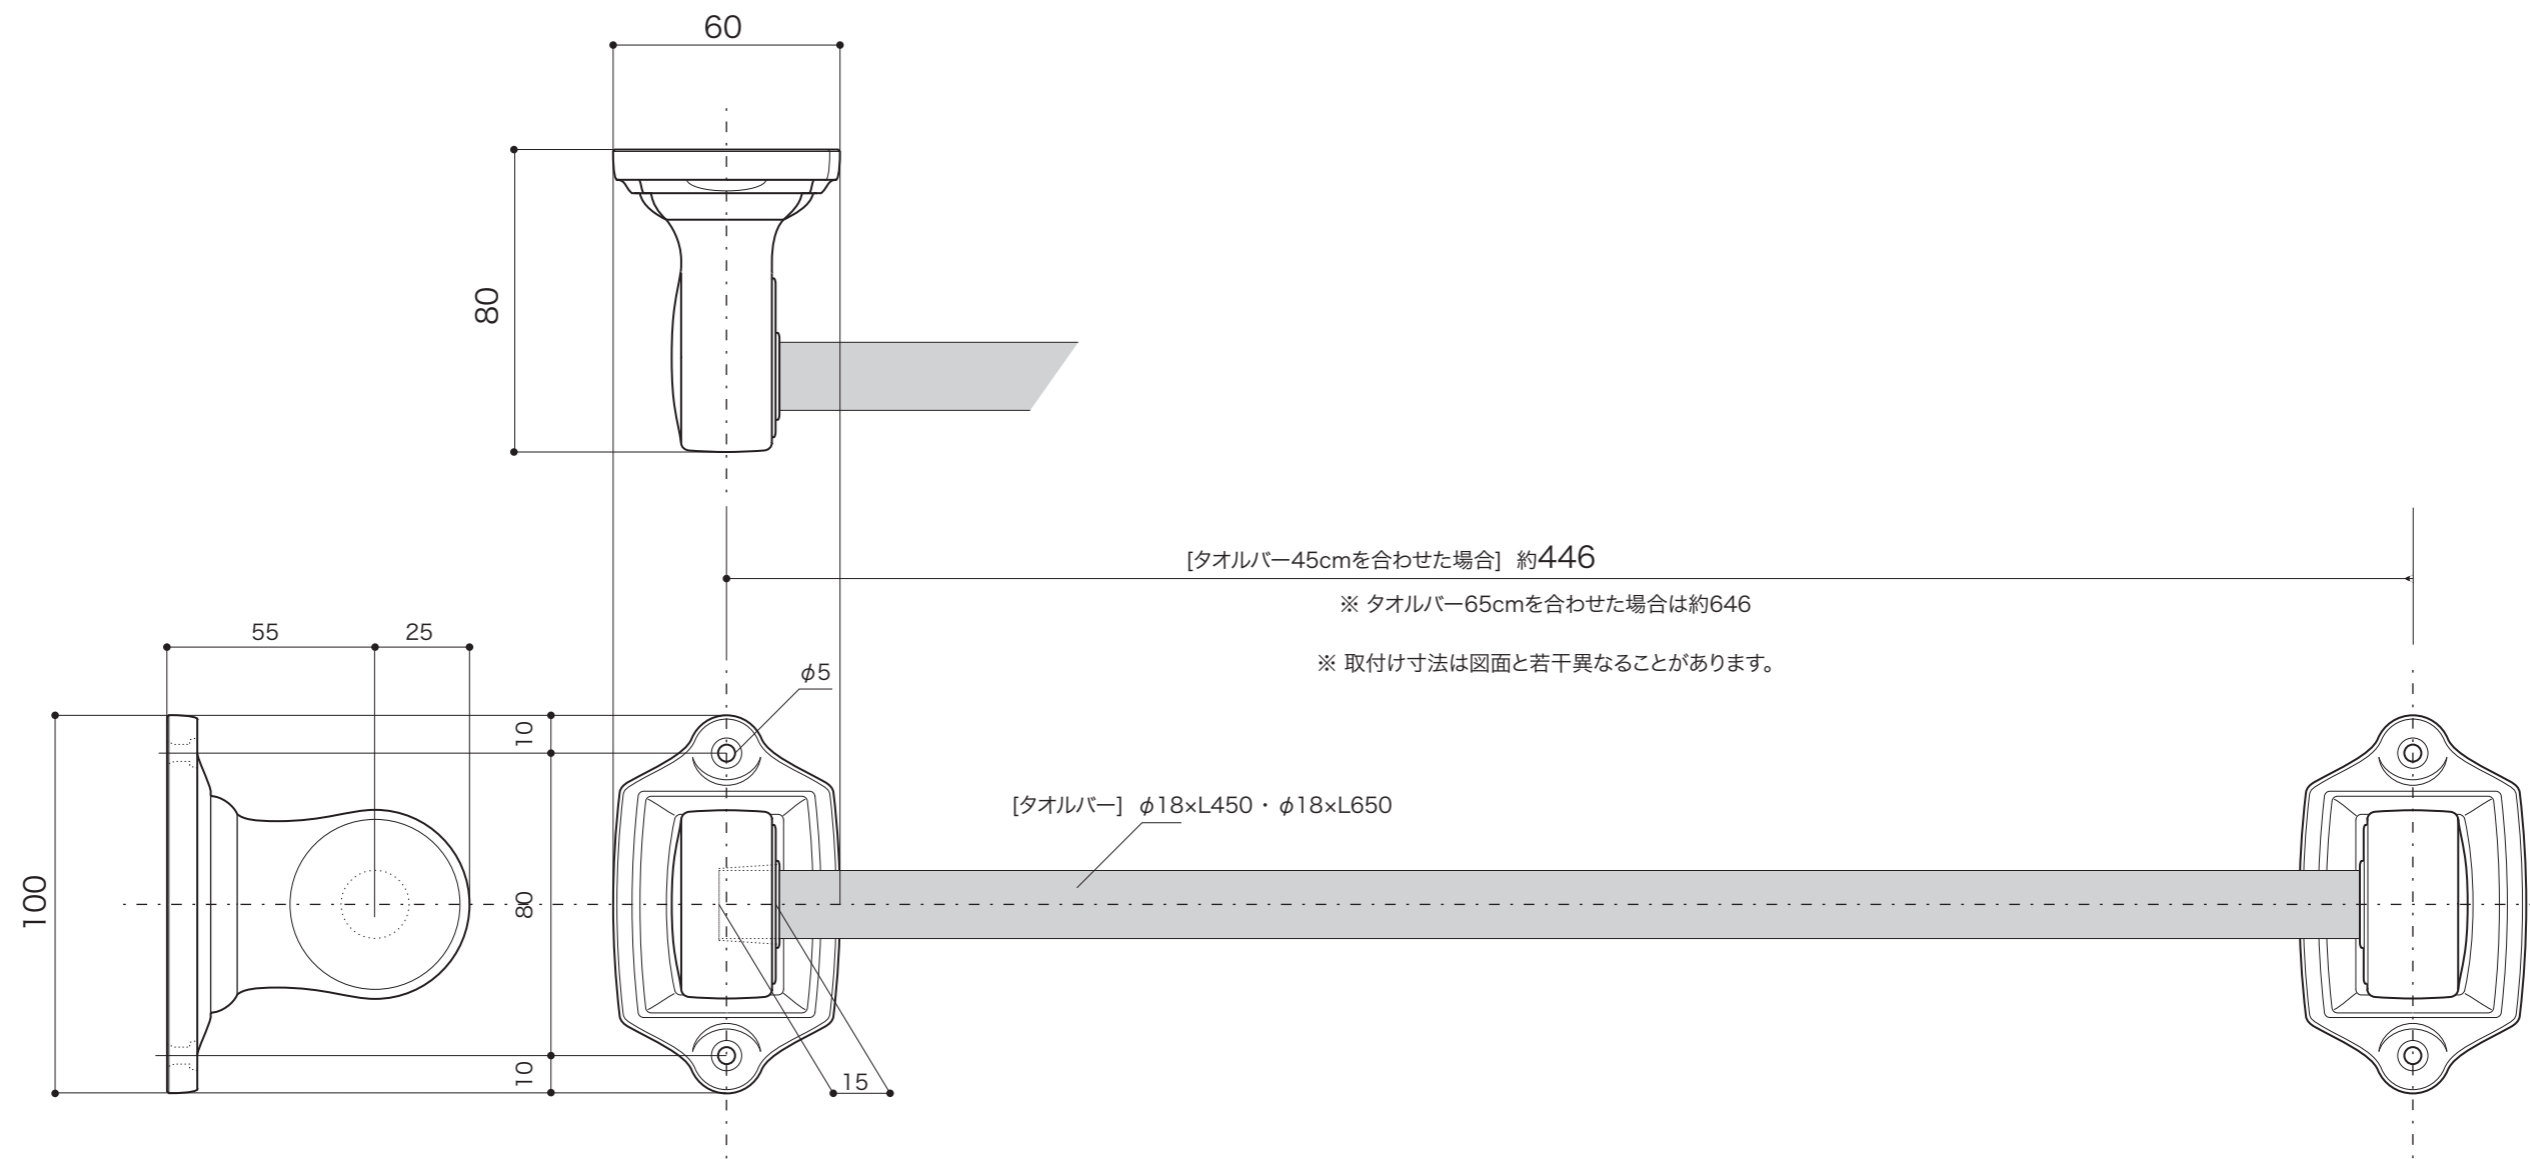

WALL PARTS

タオルハンガー [パーツ]

■ topic

■ ブラケット

- ・磁器
- ・壁取付用ネジ付
- ・屋内専用品
- ・日本製

■ タオルバー

- ・天然木[チーク]
- ・植物性ワックス仕上げ
- ・インドネシア製

タオルハンガーブラケット

ブラケット:左右セット

タオルバー 45cm / 65cm

S=1/2 (単位 / mm) open up '06

※ 設計寸法です。焼き物は焼成による個体差が生ずることがあります。

タオルハンガーブラケット

品番	E216190	キリム
品番	E274110	ブランカ

タオルバー

品番	E90TB45	45cm
品番	E90TB65	65cm