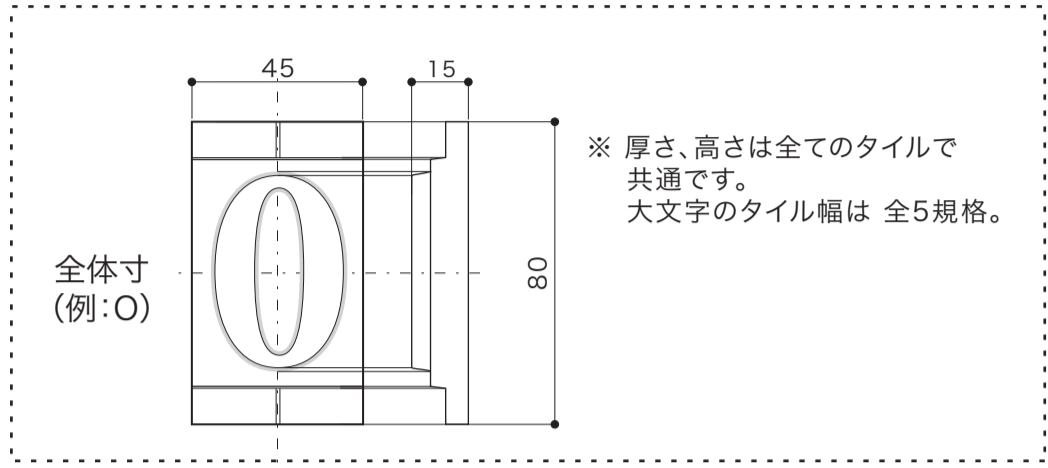

S=1/2 (単位 / mm) open up '06

HAND MADE

W 30

W 33

W 40

W 45

W 50

W 60

※ 厚さ、高さは全てのタイルで共通です。
大文字のタイル幅は 全5規格。

品番	E3271-(A-Z)
	E3271- にご希望の文字を加えた6桁が品番です。 [例: E3271-A]