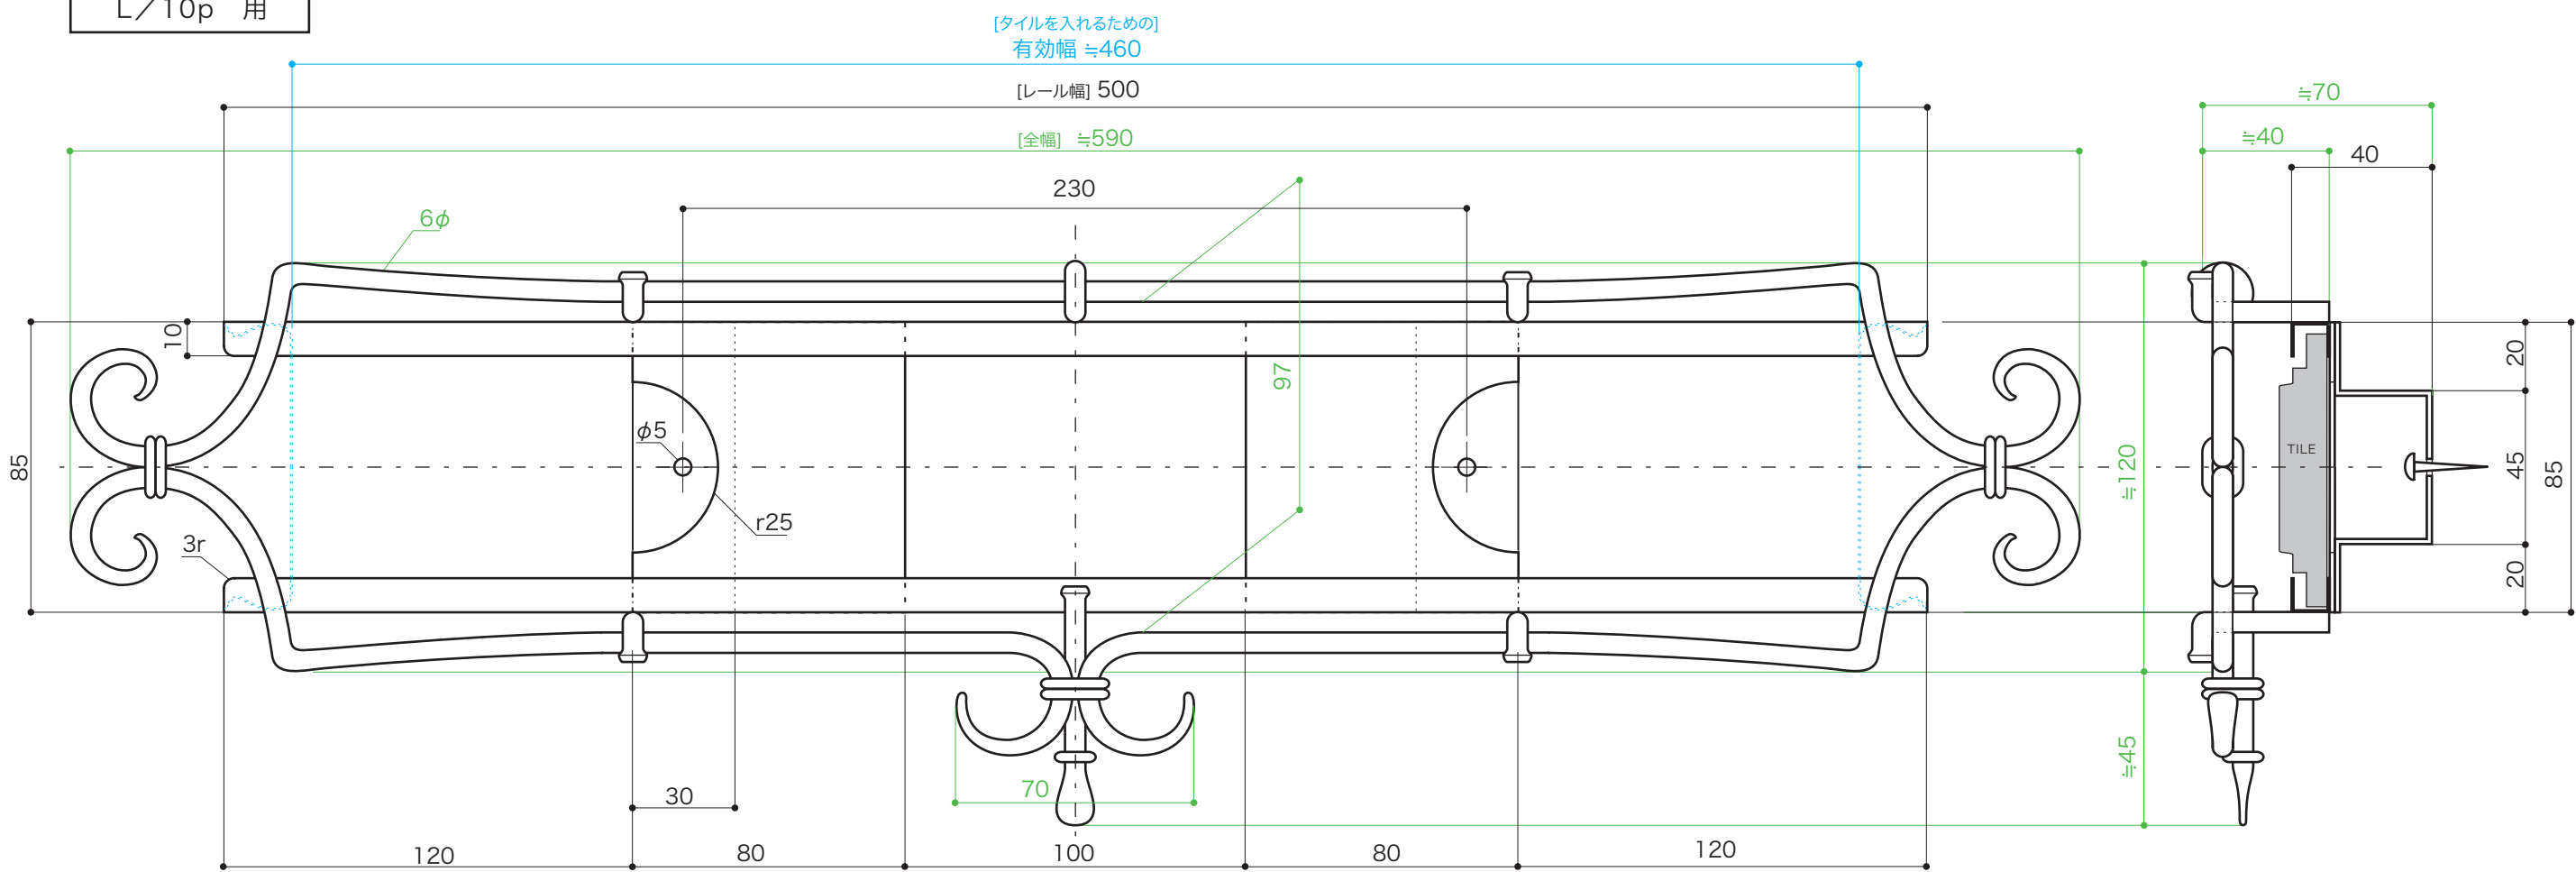

**SIGN**

表札

■ topic

- ・アイアン [亜鉛メッキ/ウレタン塗装]
- ・取付けネジ、壁体用アンカー付
- ・インドネシア製

- ※ 亜鉛メッキはサビを完全に防止するものではありません。
- ※ 組み合わせるタイルは文字により幅が異なります。

※ 設計寸法です。手作りのため個体差があります。

サインレール 環(かん) L / S

[ネームタイルと組み合わせる表札] 用

ロートアイアン

S=1/2 (単位 / mm) open up '06

HAND MADE

品番	E327054	L
	E327064	S

S/6p 用

L/10p 用

≒120

≒45