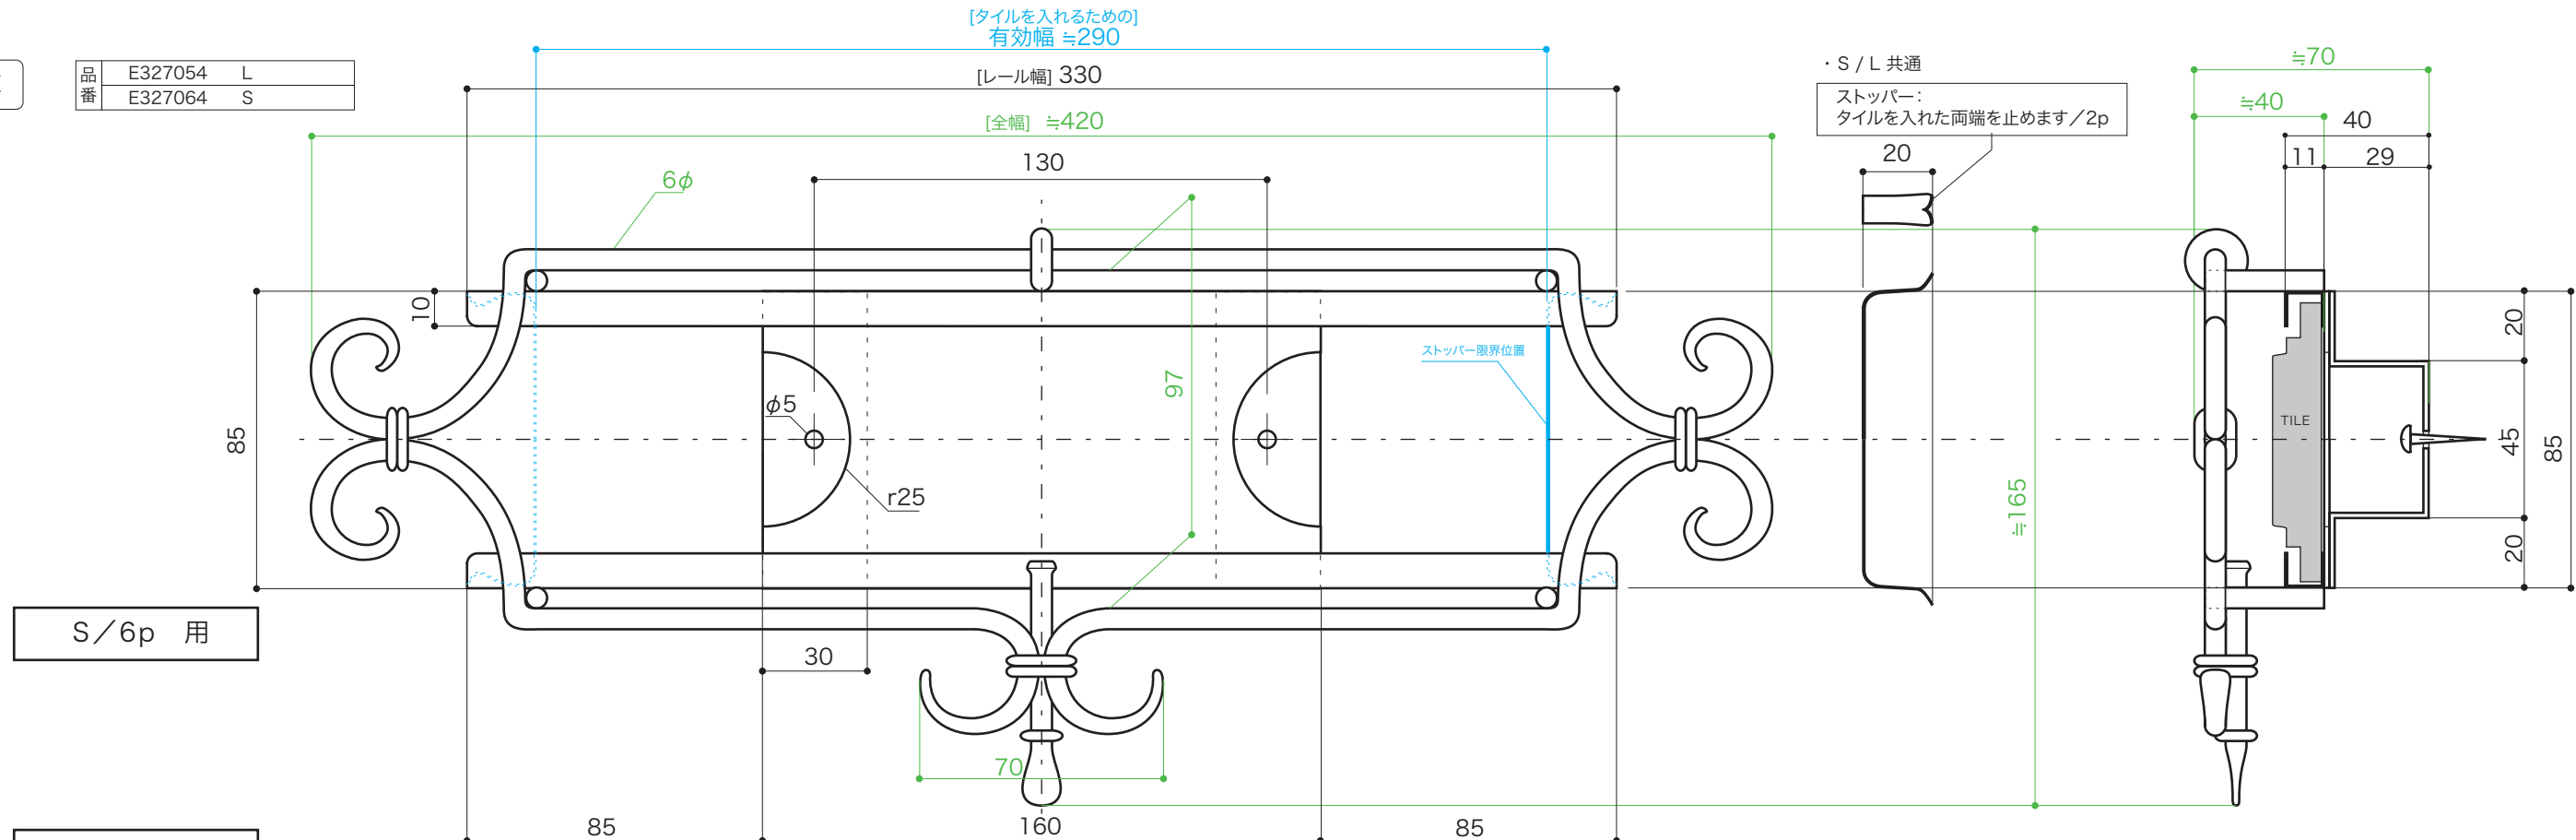

**SIGN**

表札

■ topic

- ・アイアン [亜鉛メッキ/ウレタン塗装]
- ・取付けネジ、壁体用アンカー付
- ・インドネシア製

- ※ 亜鉛メッキはサビを完全に防止するものではありません。
- ※ 組み合わせるタイルは文字により幅が異なります。

※ 設計寸法です。手作りのため個体差があります。

サインレール 環(かん) L / S

[ネームタイルと組み合わせる表札] 用

ロートアイアン

S=1/2 (単位 / mm) open up '06

HAND MADE

品番	E327054	L
	E327064	S

S/6p 用

L/10p 用

≒120

≒45