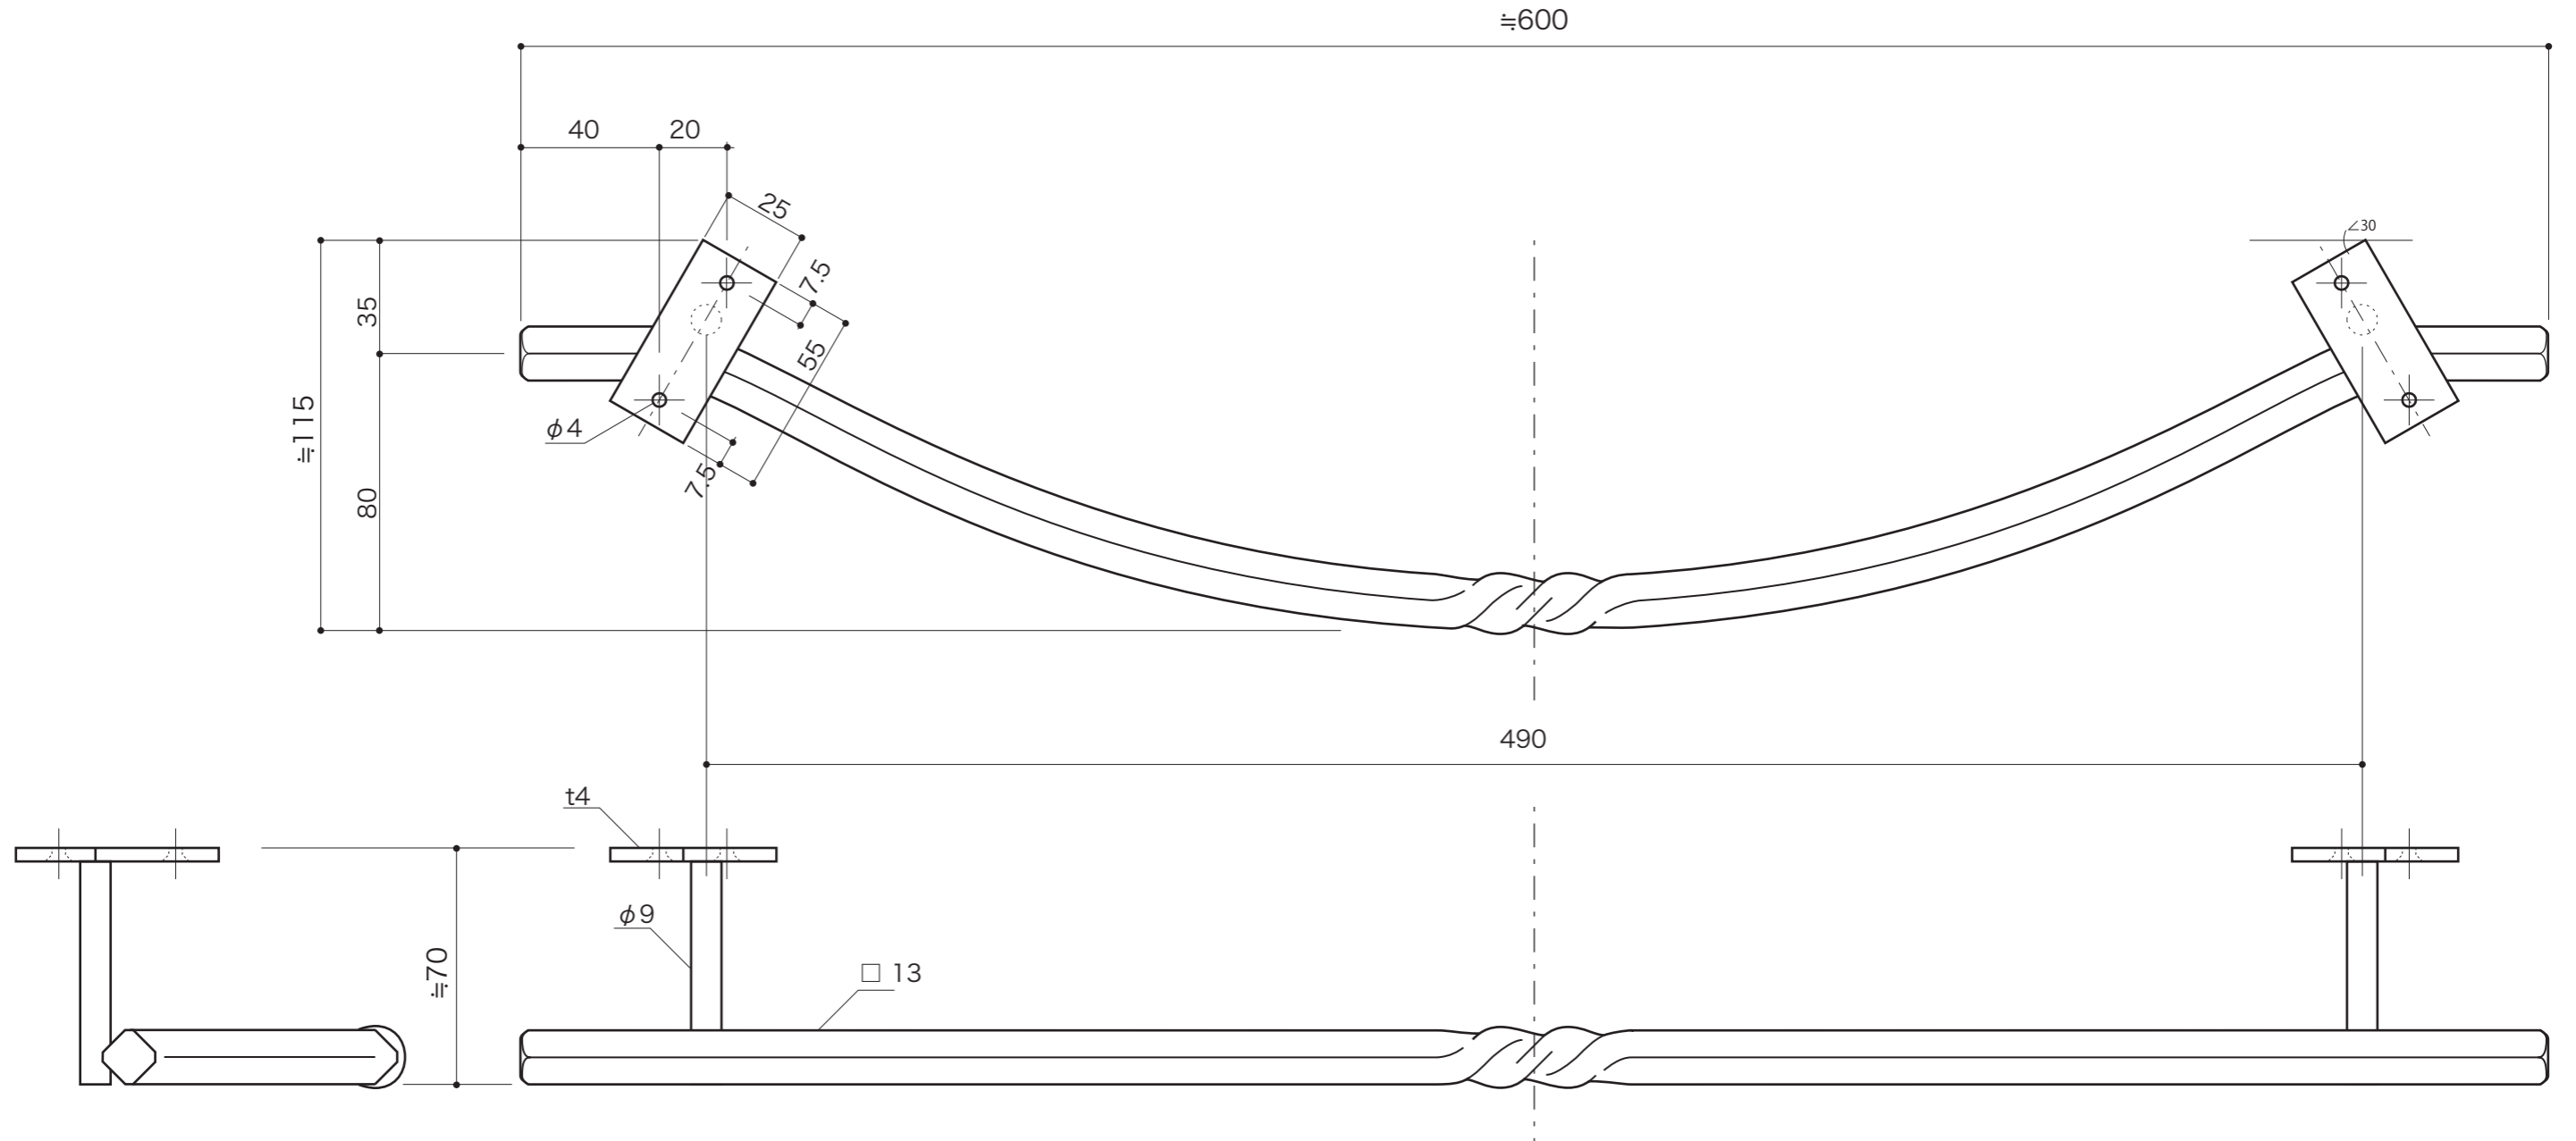

furniture BASIN

ファニチャーベイスン

洗面タオルバー600

洗面カウンターユニット[ベーシック]用

ロートアイアン

S=1/2 (単位 / mm) open up 110

- topic
- ・ロートアイアン
- ・蜜蝋仕上げ(防錆仕上げではありません)
- ・屋内専用品
- ・付属:取付けネジ (3.8x25mm x4)
- ・日本製

HAND MADE

※ 設計寸法です。手作り製品のため、必ず現場で調整してください。
寸法に個体差があります。

(表記はあくまで目安とお考えください)

※ 全体に叩き跡を残しています。

品番 E351241 洗面タオルバー600