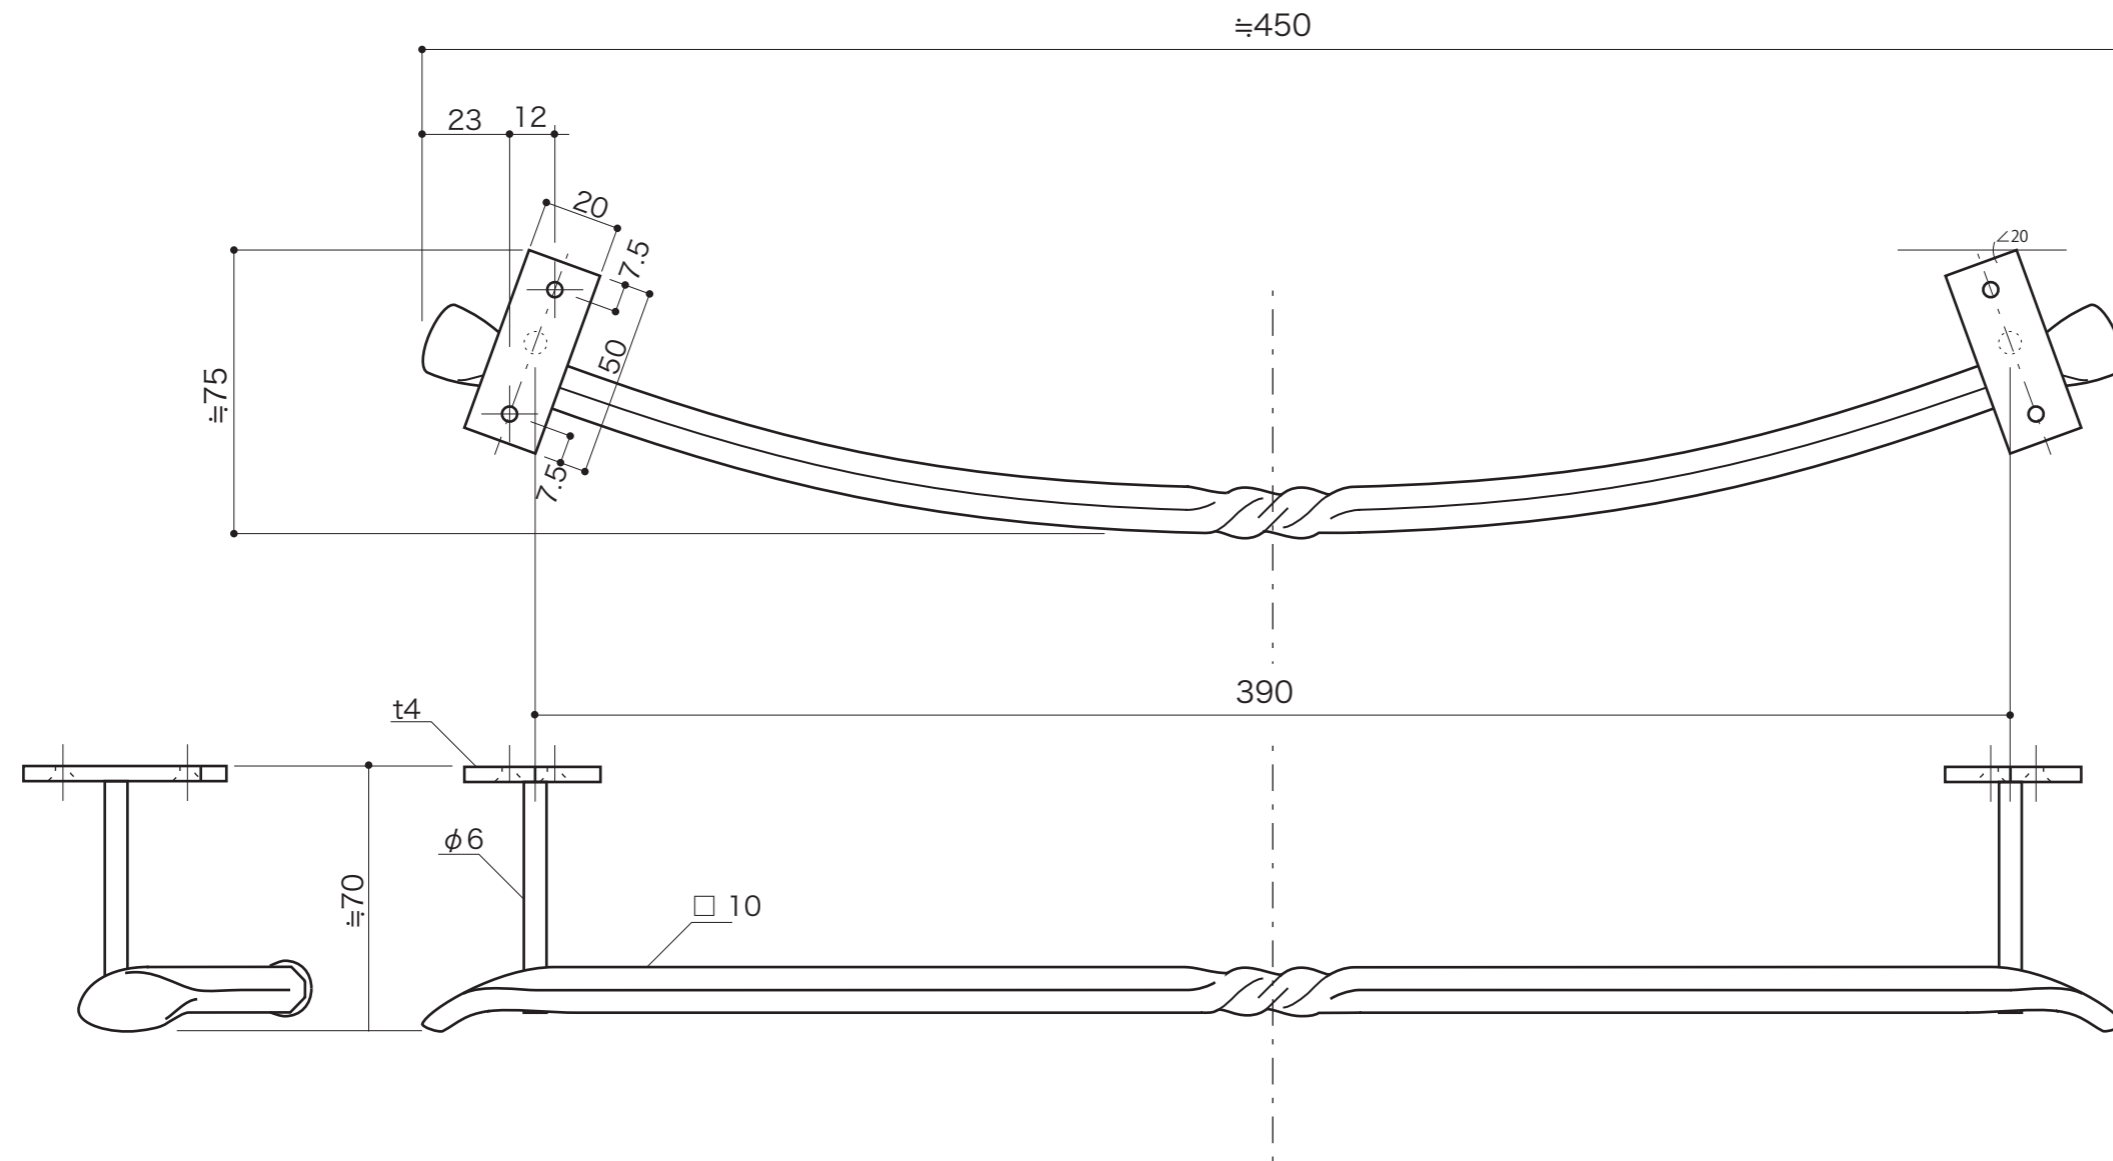

furniture BASIN

ファニチャーベース

■ topic

- ・ロートアイアン
- ・蜜蝋仕上げ(防錆仕上げではありません)
- ・屋内専用品
- ・付属:取付けネジ (3.8x25mm x4)
- ・日本製

洗面タオルバー450

洗面カウンターユニット[ベーシック]用

ロートアイアン

S=1/2 (単位 / mm) open up '10

HAND MADE

※ 設計寸法です。手作り製品のため、必ず現場で調整してください。
寸法に個体差があります。

(表記はあくまで目安とお考えください)

※ 全体に叩き跡を残しています。

品番 E351242 洗面タオルバー450