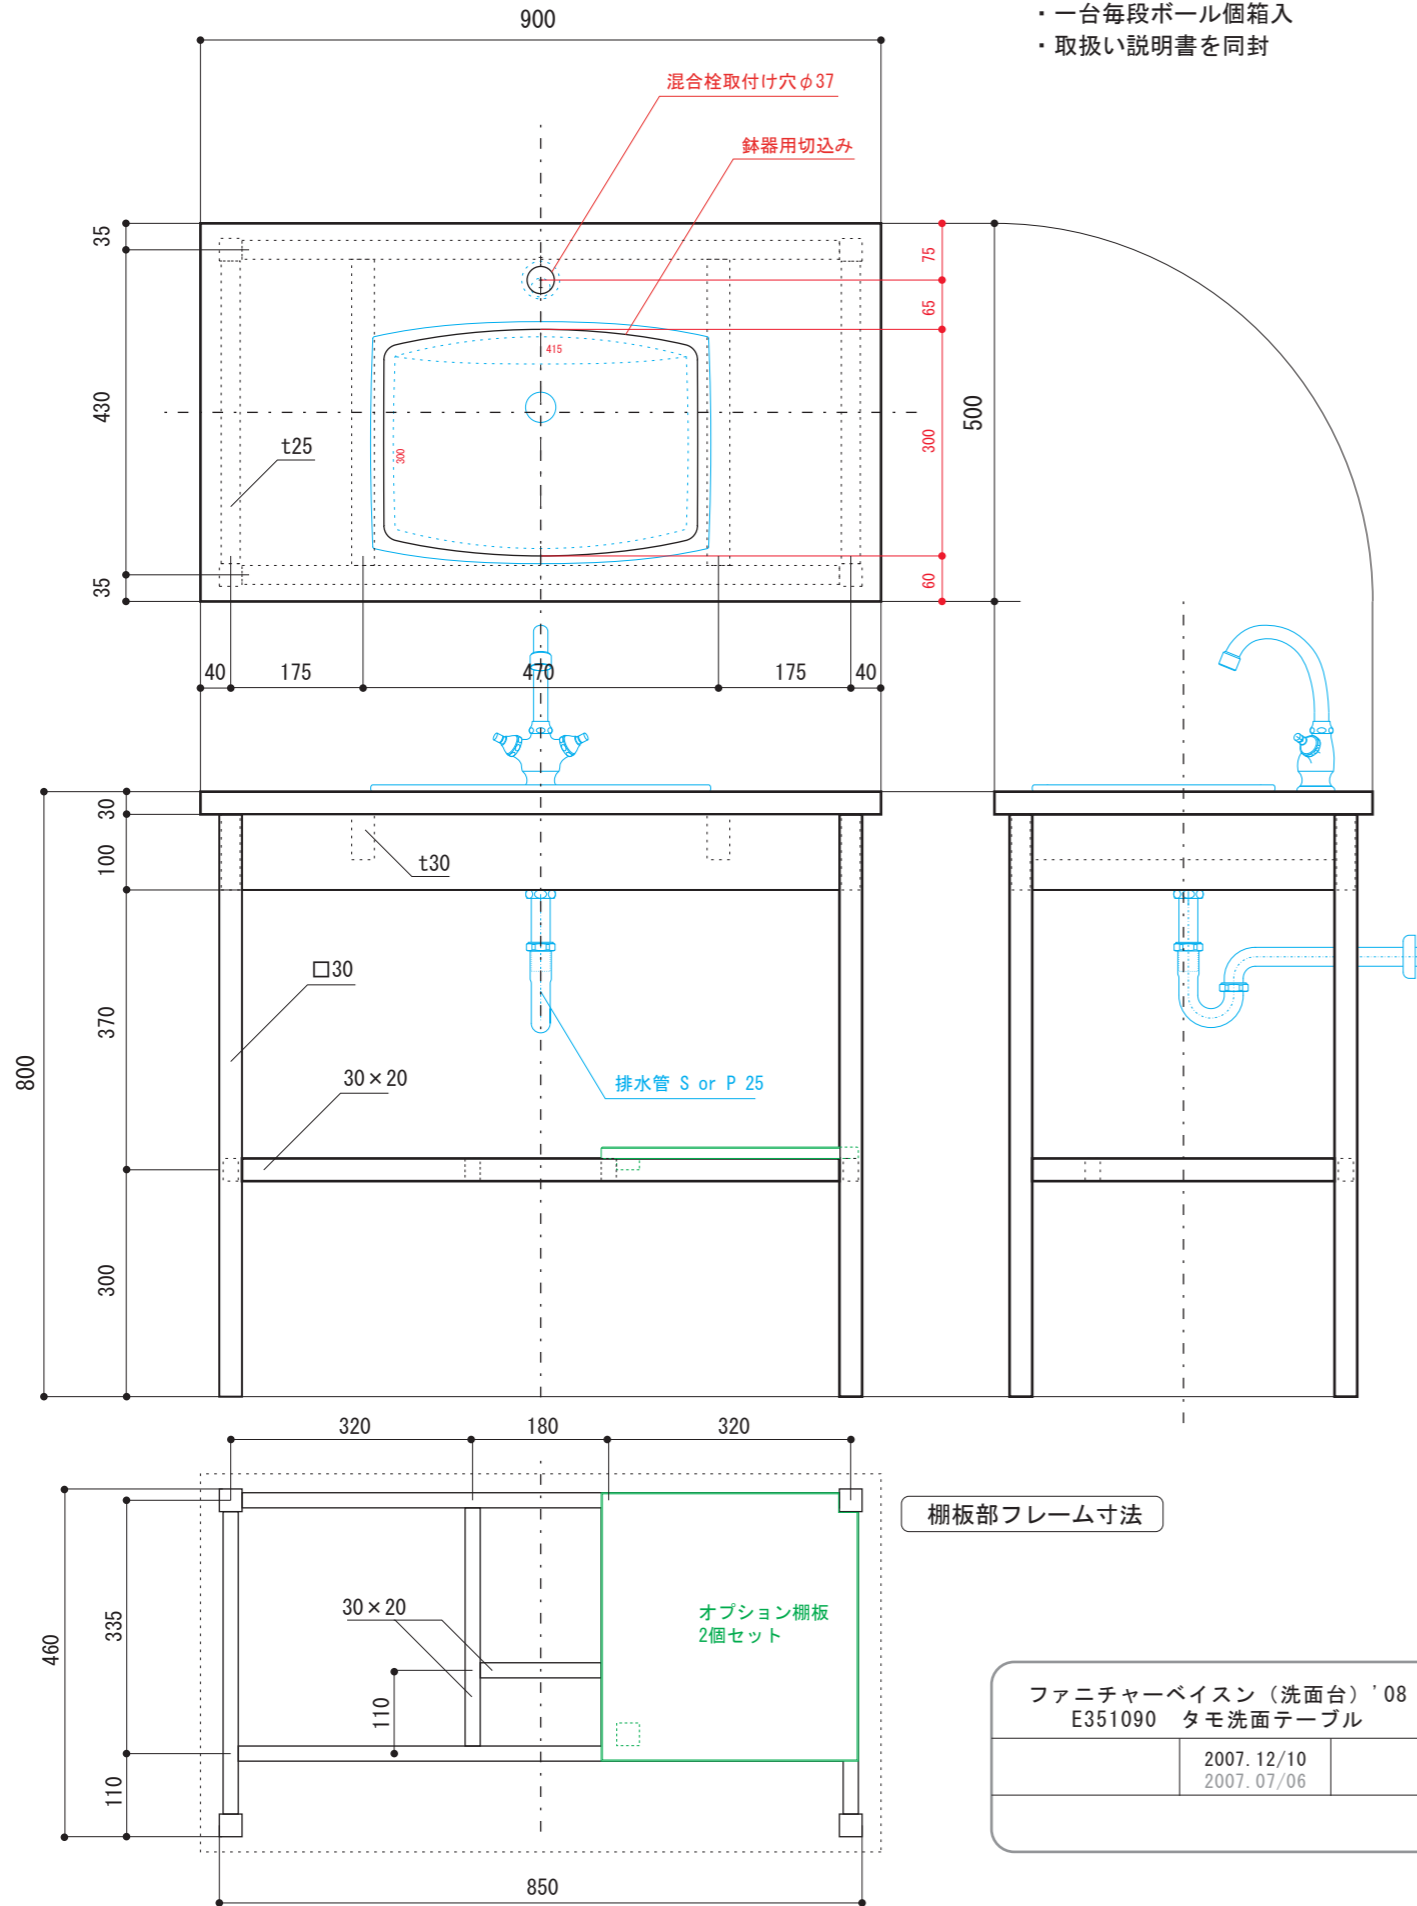

Furniture Basin

E351090 洗面テーブル

- S=1/10
- ・タモ【オイル塗料】
- ・付属：裏側固定板
- ・一台毎段ボール個箱入
- ・取扱い説明書を同封

棚板部フレーム寸法

ファニチャーベース (洗面台) '08	
E351090 タモ洗面テーブル	
2007. 12/10	2007. 07/06

E351091 棚板

- S=1/5
- ・テーブルと同素材、同仕上げ
- ・1セット毎段ボール個箱入

351090専用品
オプション棚板 2個セット