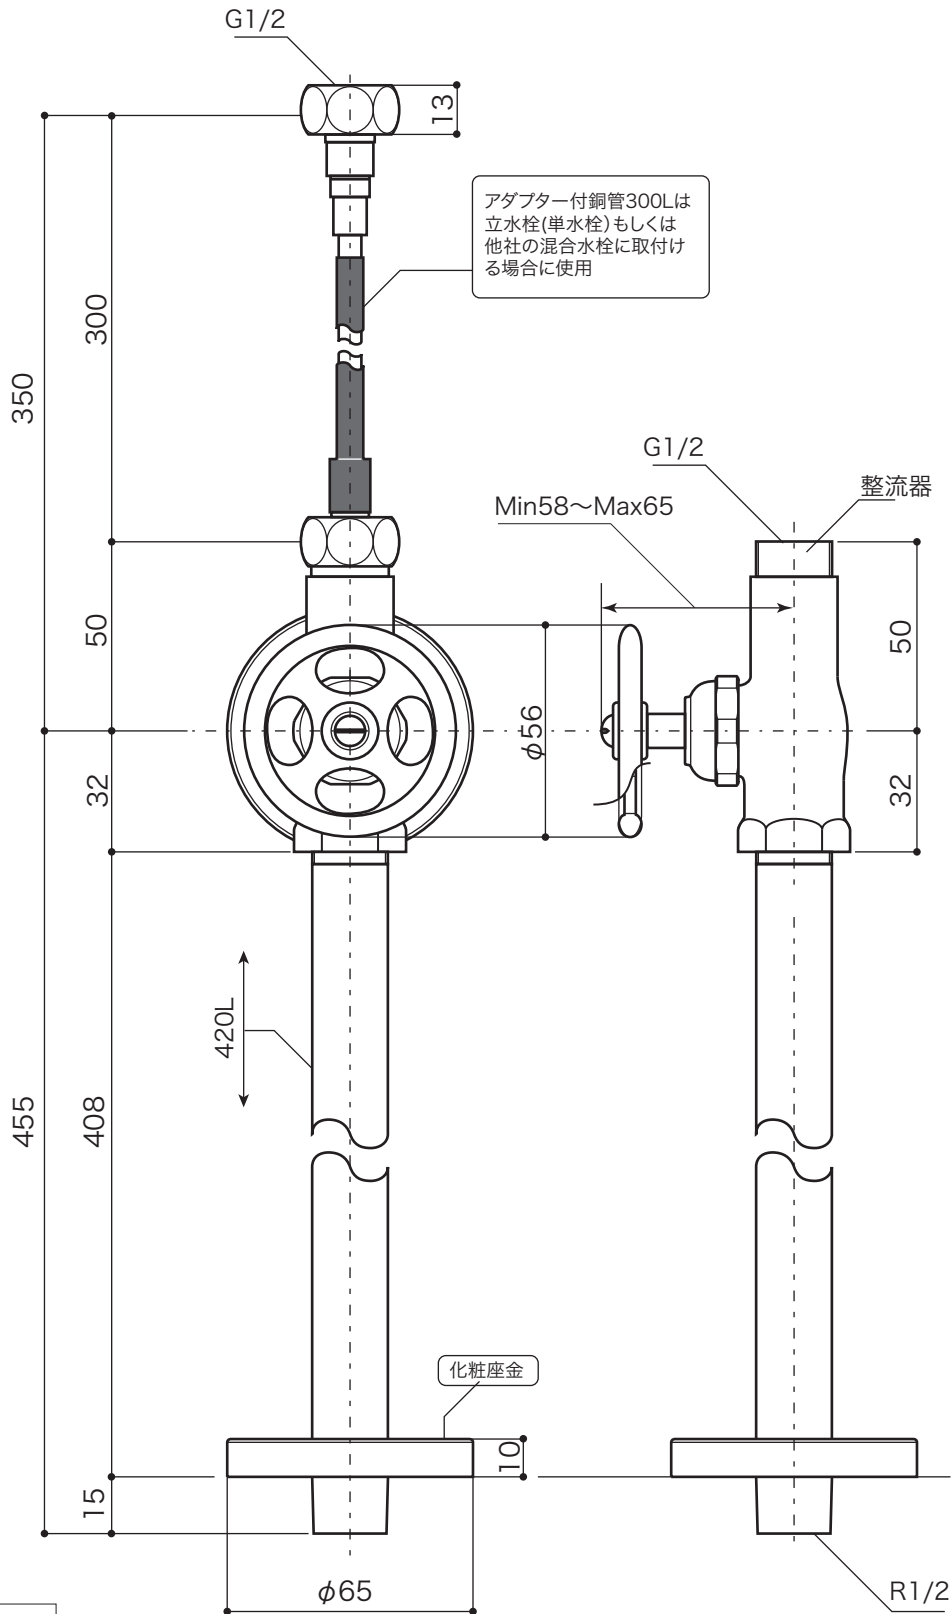

**SUPPLY**

サプライ [給排水部品・補助部品]

ストレート止水栓／銅管420L

接続用銅管300L

S=1/2 (単位 / mm) open up '07

■ topic

- ・[本体] 青銅鑄物
- ・[銅管420] 銅管(焼付け塗装)
- ・[接続用銅管] 銅管(被覆:EPP)/アダプター付

・日本製  
※ プラス・ブロンズタイプには経年変化があります

ストレート止水栓

番品	EP17180 クローム
	EP17182 ブロンズ
	EP17189 プラス

接続用銅管 L300

番品	EP17150 クローム
----	--------------