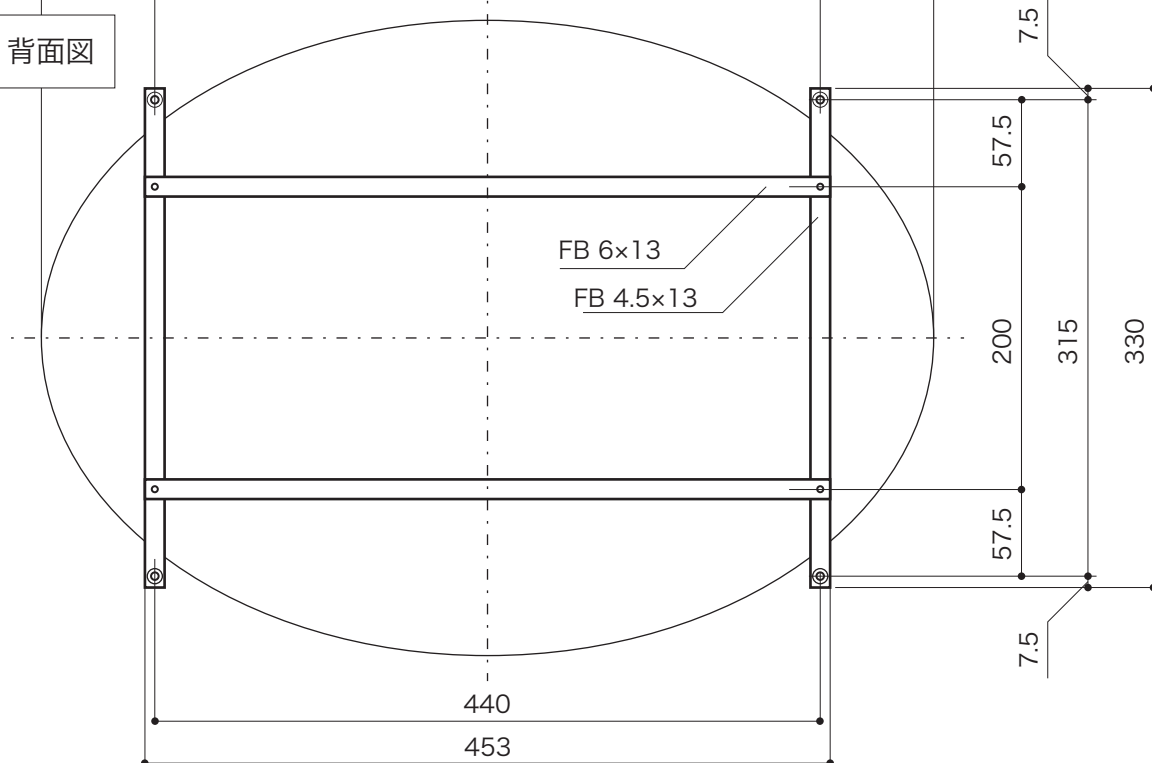

furniture BASIN

ファニチャーベイスン

- topic ・フレーム部: アイアン [電着防錆の上、黒色アクリル焼付け塗装] / 日本製
[付属: 組立ネジ×4・ガラス取付用ネジ×4・]
※ゴムパッキンはフレームに貼付け
- ・鏡 [付属: パッキン×4] / 中国製

ミラー B

組立式

ロートアイアン

S=1/5 (単位 / mm) open up '07

※ 設計寸法です。手作り品のため個体差があります。

HAND MADE

品番 E351132 B

正面図

側面図

背面図

furniture BASIN

ファニチャーベイスン

ミラーL

S=1/4 (単位 / mm) open up '10

■ topic

- ・鏡 [付属:ネジセット]
- ・内容物 [鏡×1/ゴムパッキン×8/ネジL50×4/飾りキャップ×/スペーサー×2]
- ・屋内専用品

・鏡本体/中国製 装飾加工、ネジセット/日本製

品番	E217330	コレクティブルズ
品番	E231270	オールドイギリス