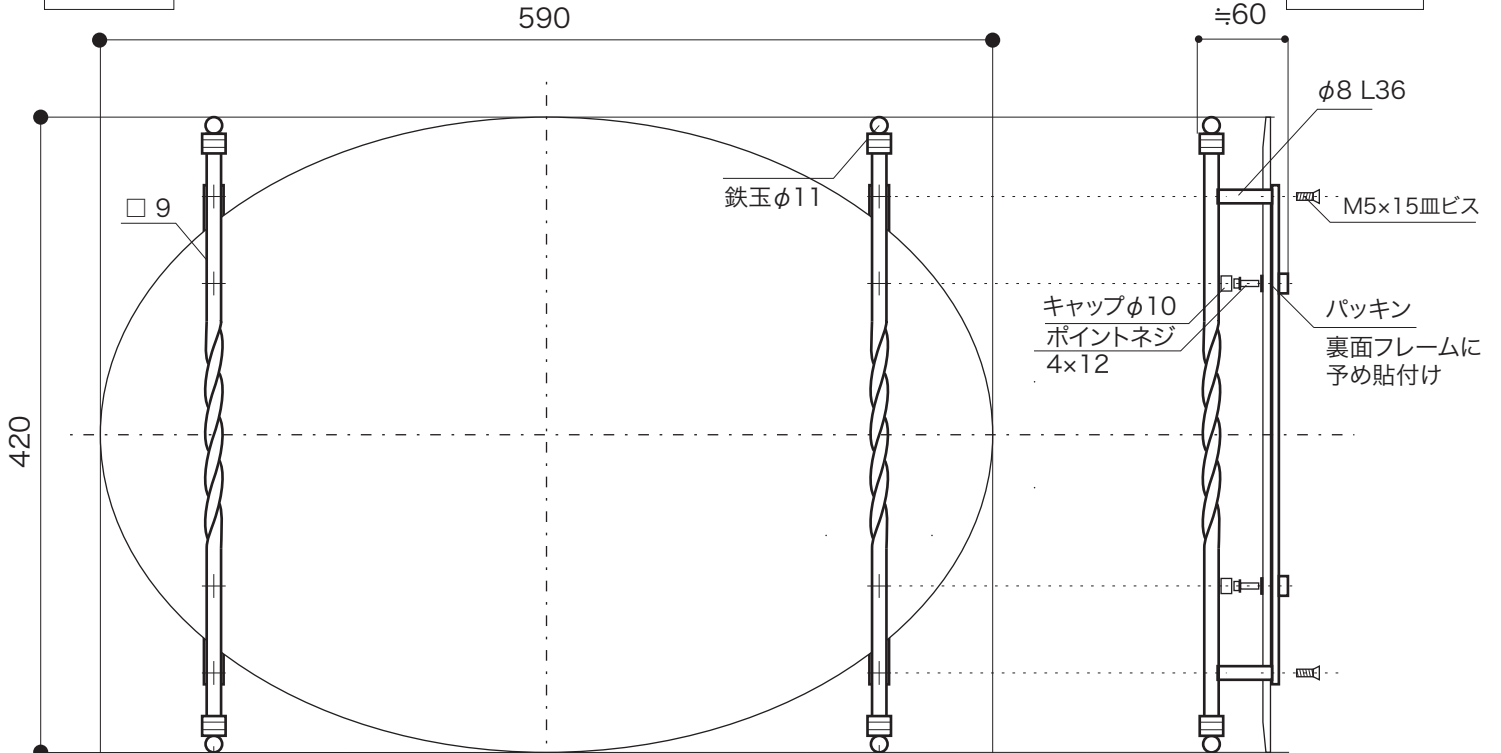

furniture BASIN

ファニチャーベイスン

- topic ・フレーム部: アイアン [電着防錆の上、黒色アクリル焼付け塗装] / 日本製
[付属: 組立ネジ×4・ガラス取付用ネジ×4・]
※ゴムパッキンはフレームに貼付け
- ・鏡 [付属: パッキン×4] / 中国製

ミラー B

組立式

ロートアイアン

S=1/5 (単位 / mm) open up '07

※ 設計寸法です。手作り品のため個体差があります。

HAND MADE

品番 E351132 B

正面図

側面図

背面図

furniture BASIN

ファニチャーベイスン

ミラーL

S=1/4 (単位 / mm) open up '10

■ topic

- ・鏡 [付属:ネジセット]
- ・内容物 [鏡×1/ゴムパッキン×8/ネジL50×4/飾りキャップ×/スペーサー×2]
- ・屋内専用品

・鏡本体/中国製 装飾加工、ネジセット/日本製

品番	E217330	コレクティブルズ
品番	E231270	オールドイギリス