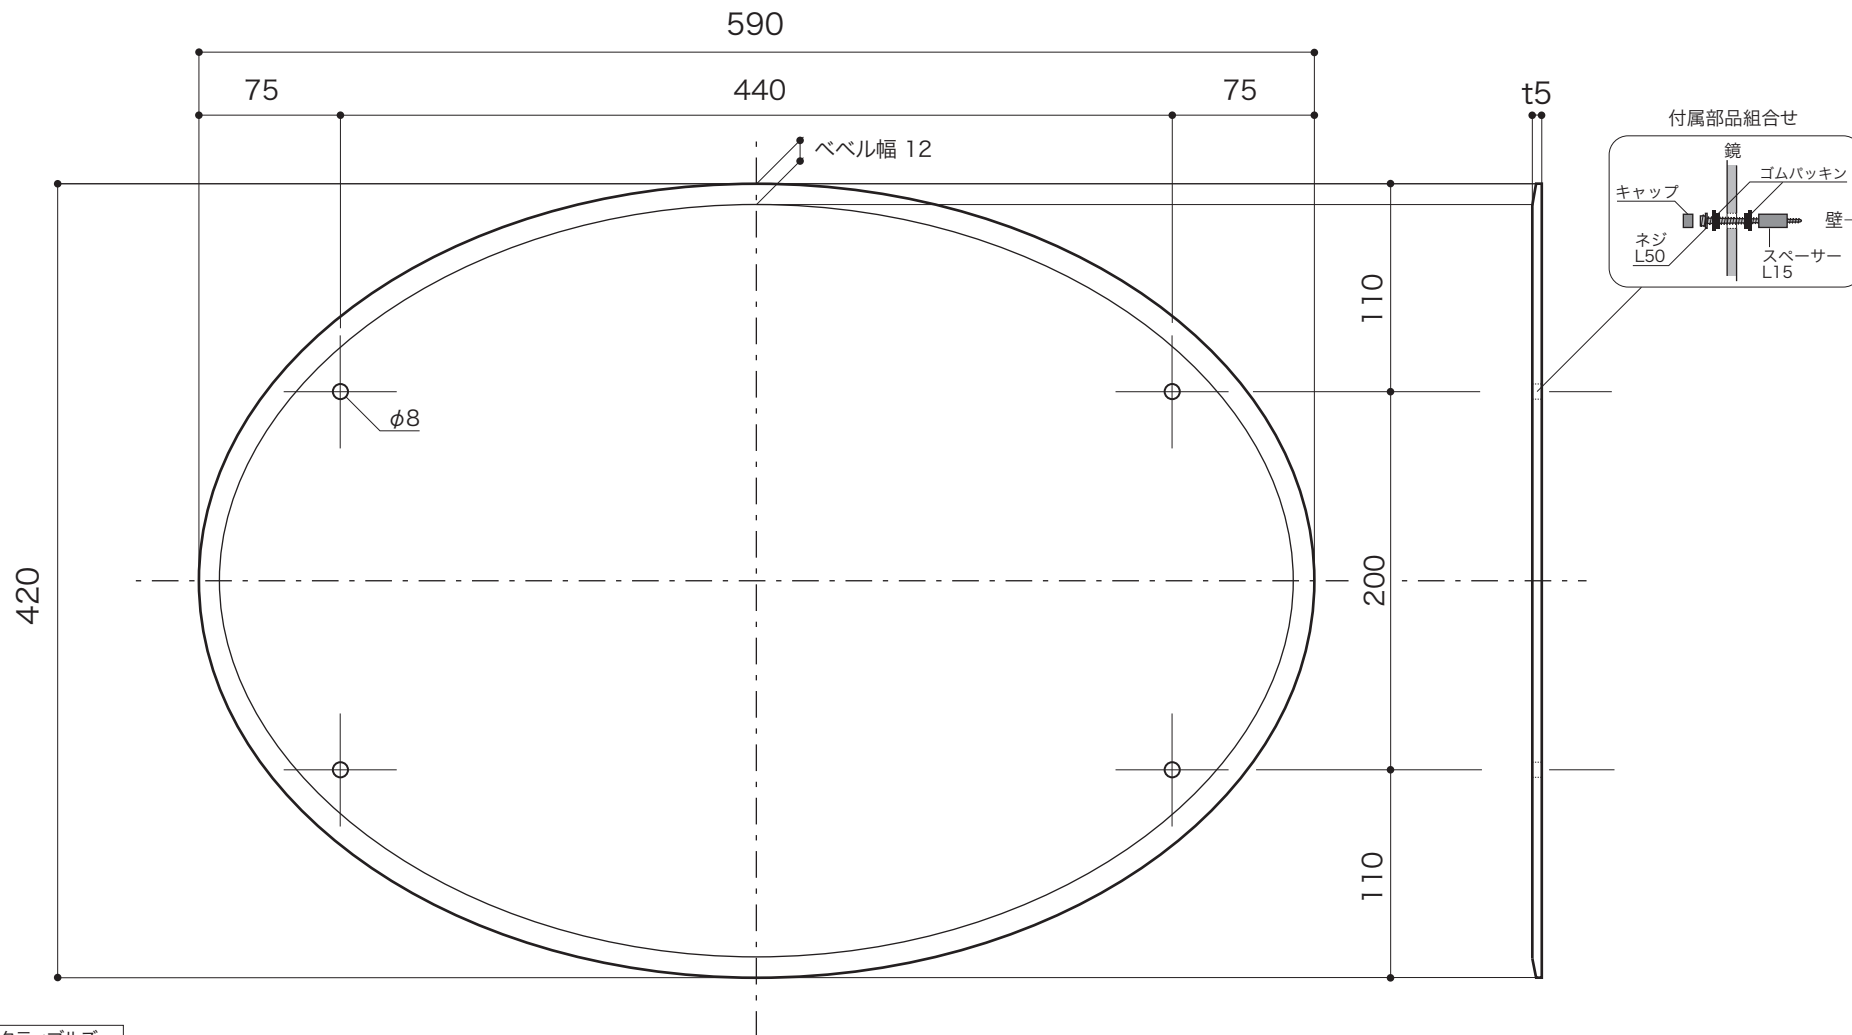

furniture BASIN

ファニチャーベイスン

- topic ・フレーム部: アイアン [電着防錆の上、黒色アクリル焼付け塗装] / 日本製
[付属: 組立ネジ×4・ガラス取付用ネジ×4・]
※ゴムパッキンはフレームに貼付け
- ・鏡 [付属: パッキン×4] / 中国製

ミラー B

組立式

ロートアイアン

S=1/5 (単位 / mm) open up '07

※ 設計寸法です。手作り品のため個体差があります。

HAND MADE

品番 E351132 B

正面図

側面図

背面図

furniture BASIN

ファニチャーベイスン

ミラーL

S=1/4 (単位 / mm) open up '10

■ topic

- ・鏡 [付属:ネジセット]
- ・内容物 [鏡×1/ゴムパッキン×8/ネジL50×4/飾りキャップ×/スペーサー×2]
- ・屋内専用品

・鏡本体/中国製 装飾加工、ネジセット/日本製

品番	E217330	コレクティブルズ
品番	E231270	オールドイギリス