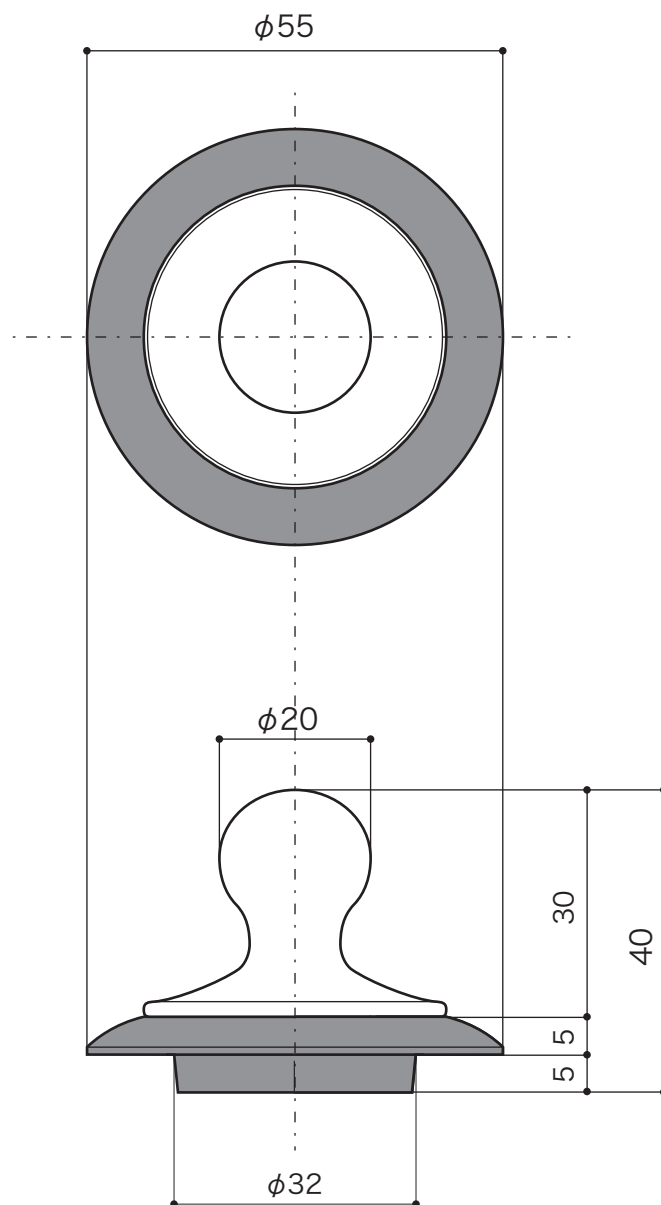

SUPPLY

サプライ [給排水部品・補助部品]

排水口飾り栓

手洗器/洗面器 共用

S=1/1 (単位 / mm) open up '06

■ topic

・磁器[本体] ゴム[EPDM]
・日本製

※ 水を完全に止めるものではありません。