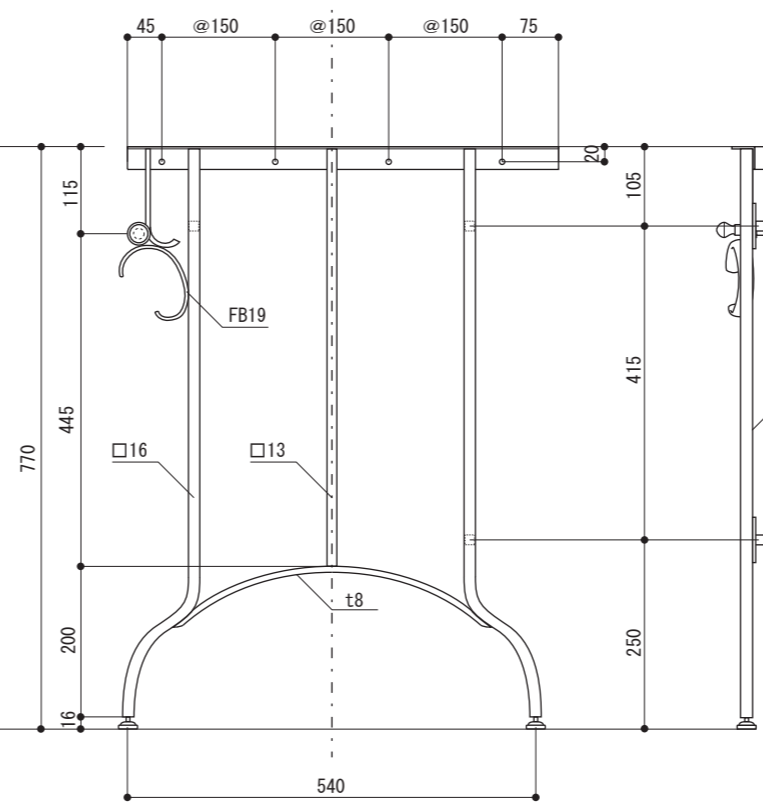

Furniture Basin	ファニチャーベイスン
アイアンフレーム_A	組立式
ロートアイアン	S=1/10 (単位 / mm) open up '07

■ topic

- ・フレーム部: アイアン [電着防錆の上、黒色アクリル焼付け塗装] 日本製
- ※付属品等は取扱い書類をご覧ください
- ・日本製

※ 設計寸法です。手作りのため個体差があります。

・屋内専用品

・カウンター種類、切り込み寸法参考図は別途お問い合わせください。

品番	E351010 フレームA
----	---------------

天面フレーム部

正面

側面

背面

■ TOPIC
壁固定用プレート×2p
設置時に必ず振止め用にお使いください。

アジャスター
(黒色)