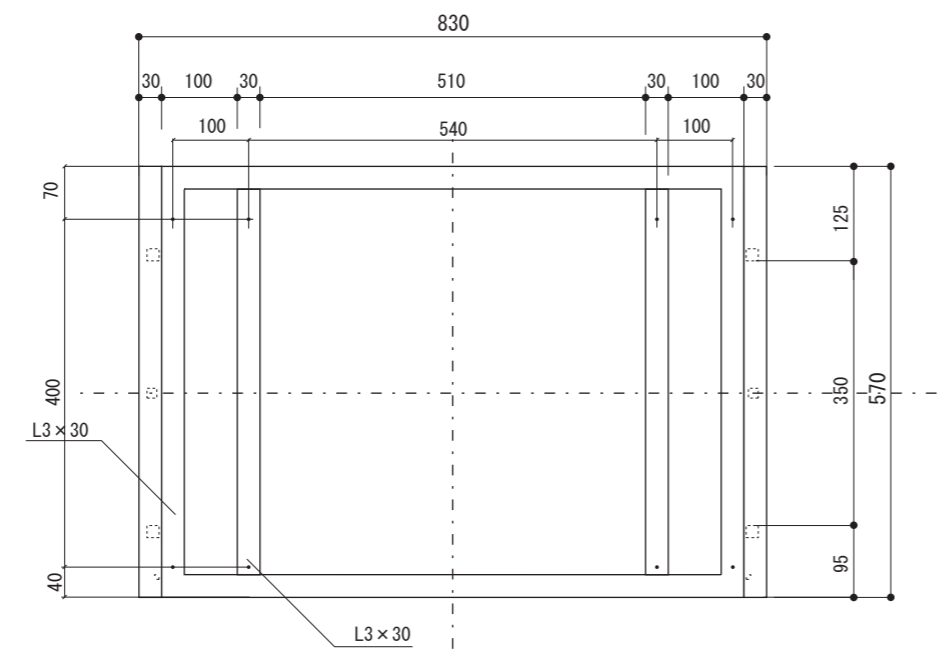

Furniture Basin	ファニチャーベイスン
アイアンフレーム_A	組立式
ロートアイアン	S=1/10 (単位 / mm) open up '07

■ topic

- ・フレーム部: アイアン [電着防錆の上、黒色アクリル焼付け塗装] 日本製
- ※付属品等は取扱い書類をご覧ください
- ・日本製

※ 設計寸法です。手作りのため個体差があります。

・屋内専用品

・カウンター種類、切り込み寸法参考図は別途お問い合わせください。

品番	E351010 フレームA
----	---------------

天面フレーム部

正面

側面

背面

■ TOPIC
壁固定用プレート×2p
設置時に必ず振止め用にお使いください。

アジャスター
(黒色)