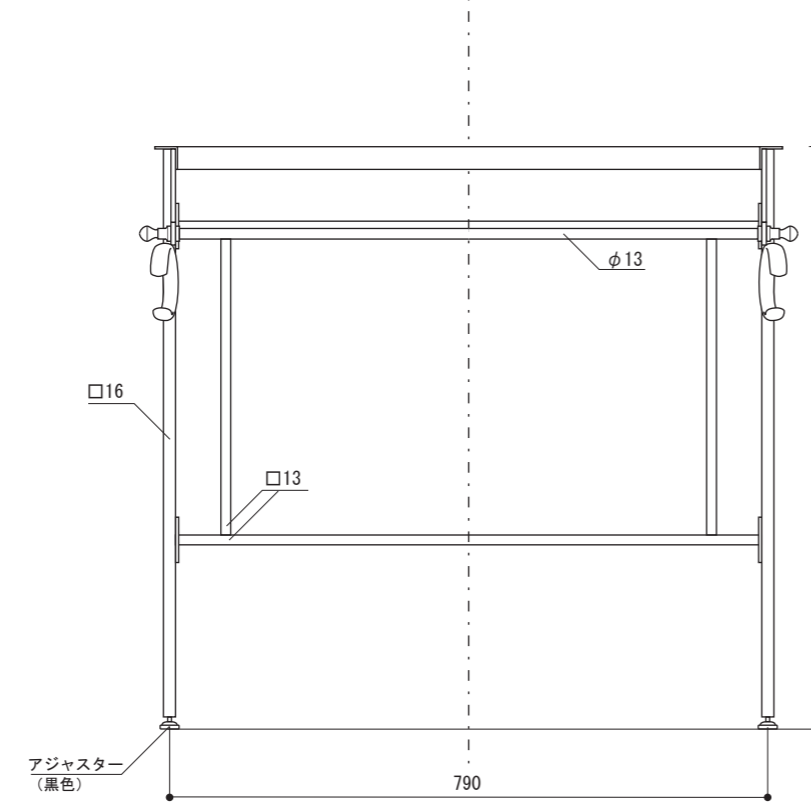

Furniture Basin	ファニチャーベイスン
アイアンフレーム_A	組立式
ロートアイアン	S=1/10 (単位 / mm) open up '07

■ topic

- ・フレーム部: アイアン [電着防錆の上、黒色アクリル焼付け塗装] 日本製
- ※付属品等は取扱い書類をご覧ください
- ・日本製

※ 設計寸法です。手作りのため個体差があります。

・屋内専用品

・カウンター種類、切り込み寸法参考図は別途お問い合わせください。

品番	E351010 フレームA
----	---------------

天面フレーム部

正面

側面

背面

■ TOPIC
壁固定用プレート×2p
設置時に必ず振止め用にお使いください。

アジャスター
(黒色)