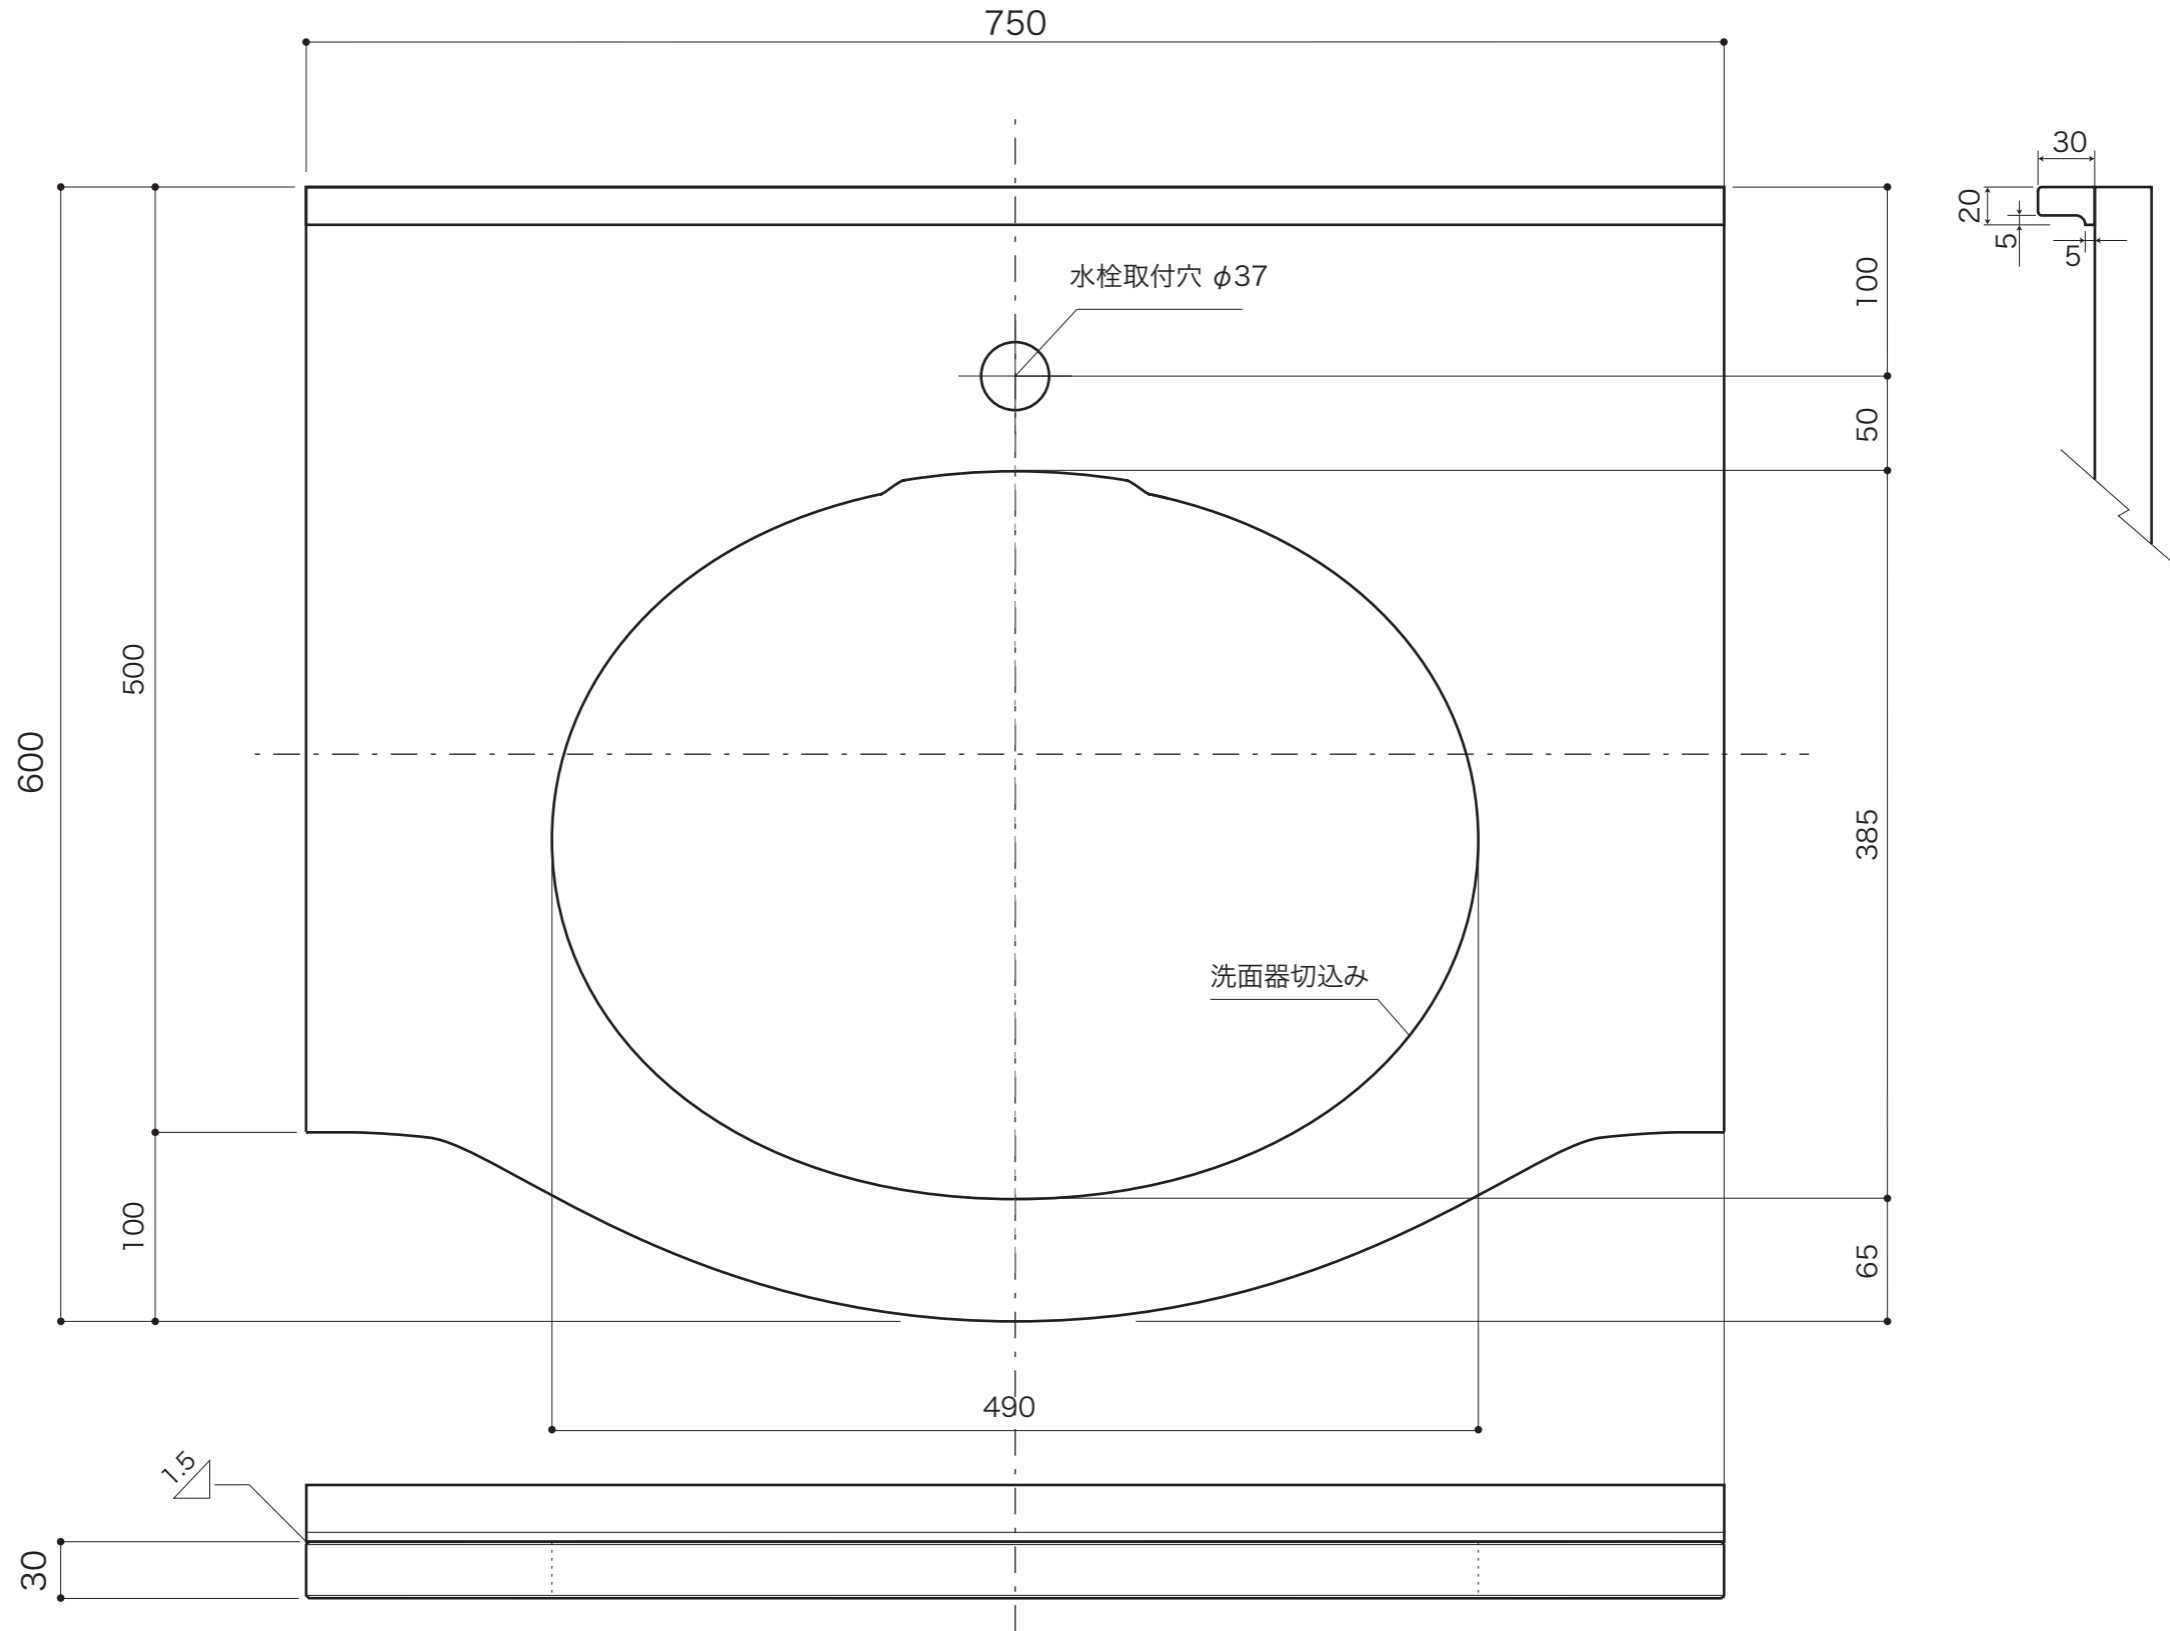

furniture BASIN

ファニチャーベイスン

■ topic

・天然木(ニャトー)無垢材  
・ウレタン塗装 ※ 片面仕上  
・屋内専用品  
・日本製

※ 受注生産につき納期を一月ほど頂戴いたします  
※ サイズオーダー [幅750~2000範囲]あります。(D500部のみ左右に可変)

※ 2013/03 改訂  
※ F☆☆☆☆  
※ 設計寸法です。

カウンター

洗面カウンターユニット[ベシック]用

天然木 洗面器Mオーバル専用

S=1/4 (単位 / mm) open up `10

定型 750W

品番	E351371	アンティークホワイト
品番	E351372	チークカラー

ORDER 900

品番	E351381	アンティークホワイト
品番	E351382	チークカラー

ORDER 2000

品番	E351391	アンティークホワイト
品番	E351392	チークカラー