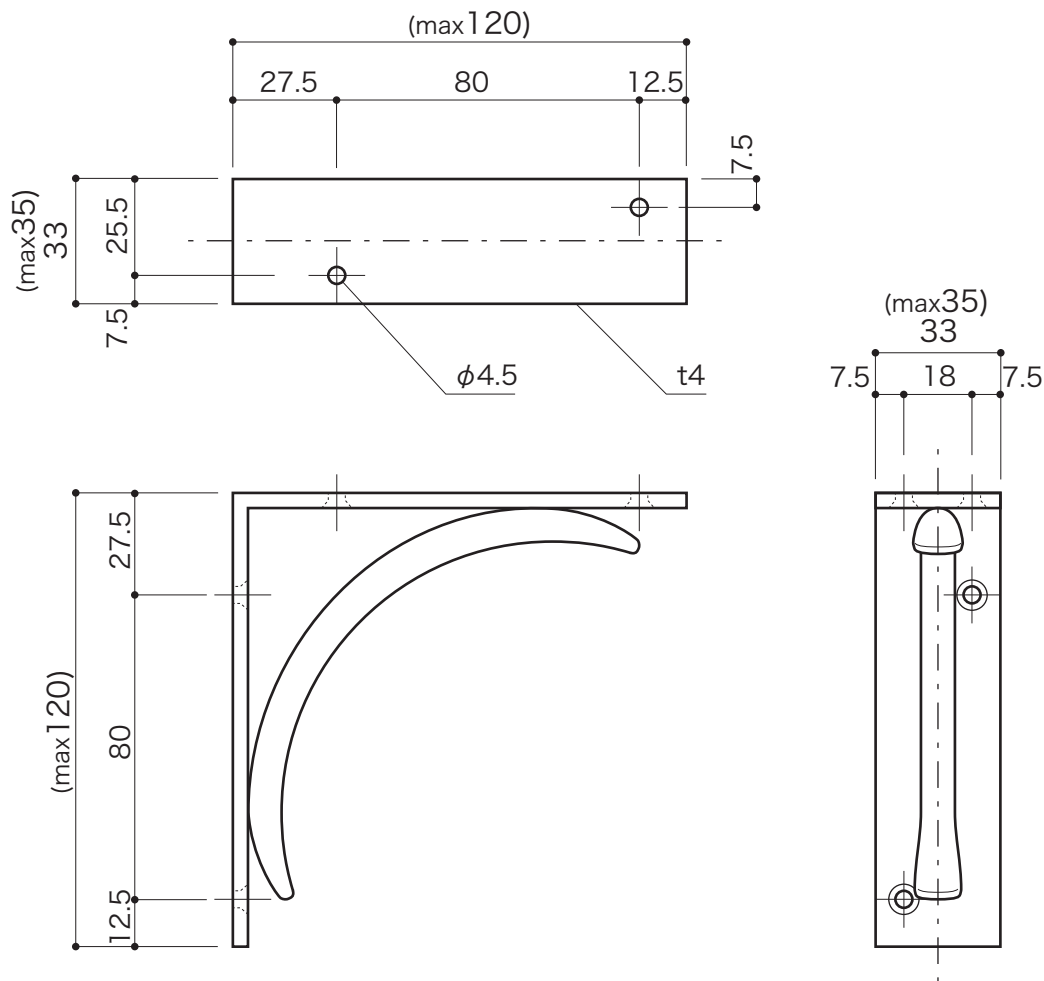

furniture BASIN

ファニチャーベイスン

ベーシックアングル S

手洗カウンターユニット[ベーシック]用

ロートアイアン

S=1/2 (単位 / mm) open up '10

■ topic

- ・ロートアイアン
- ・蜜蝋仕上げ(防錆仕上げではありません)
- ・屋内専用品
- ・付属: 取付けネジ (組立用[3.8×25mm] ×2 壁面取付用[3.8×51mm] ×2)
- ・日本製

HAND MADE

※ 設計寸法です。手作り製品のため、必ず現場で調整してください。
寸法に個体差があります。
(表記はあくまで目安とお考えください)

※ L字板全体に叩き跡を残しています。

品番	E351311 ベーシックアングルS
----	--------------------

furniture BASIN

ファニチャーベイスン

ベーシックアングル SS

手洗カウンターユニット[ベーシック]用

ロートアイアン

S=1/1 (単位 / mm) open up 10

■ topic

- ・ロートアイアン
- ・蜜蝋仕上げ(防錆仕上げではありません)
- ・屋内専用品
- ・付属: 取付けネジ (組立用[3.8×25mm] ×2 壁面取付用[3.8×51mm] ×2)
- ・日本製

HAND MADE

※ 設計寸法です。手作り製品のため、必ず現場で調整してください。
寸法に個体差があります。

(表記はあくまで目安とお考えください)