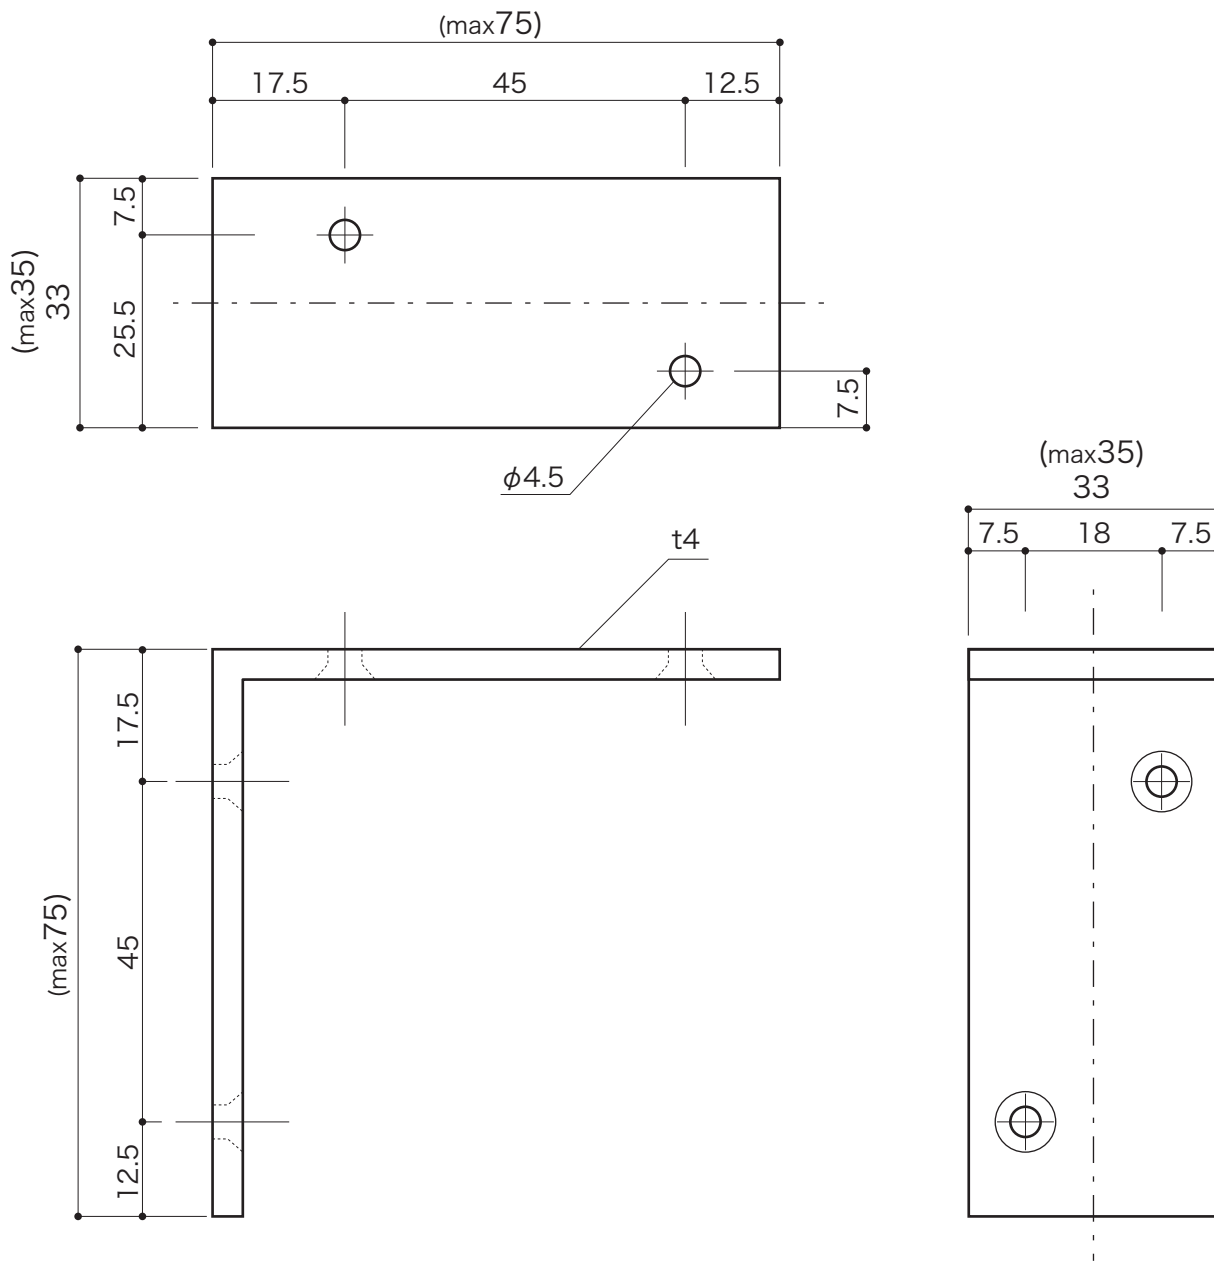

furniture BASIN

ファニチャーベイスン

ベーシックアングル SS

手洗カウンターユニット[ベーシック]用

ロートアイアン

S=1/1 (単位 / mm) open up 10

■ topic

- ・ロートアイアン
- ・蜜蝋仕上げ(防錆仕上げではありません)
- ・屋内専用品
- ・付属: 取付けネジ (組立用[3.8×25mm] ×2 壁面取付用[3.8×51mm] ×2)
- ・日本製

HAND MADE

※ 設計寸法です。手作り製品のため、必ず現場で調整してください。
寸法に個体差があります。

(表記はあくまで目安とお考えください)

※ L字板全体に叩き跡を残しています。

品番 E351312 ベーシックアングルSS