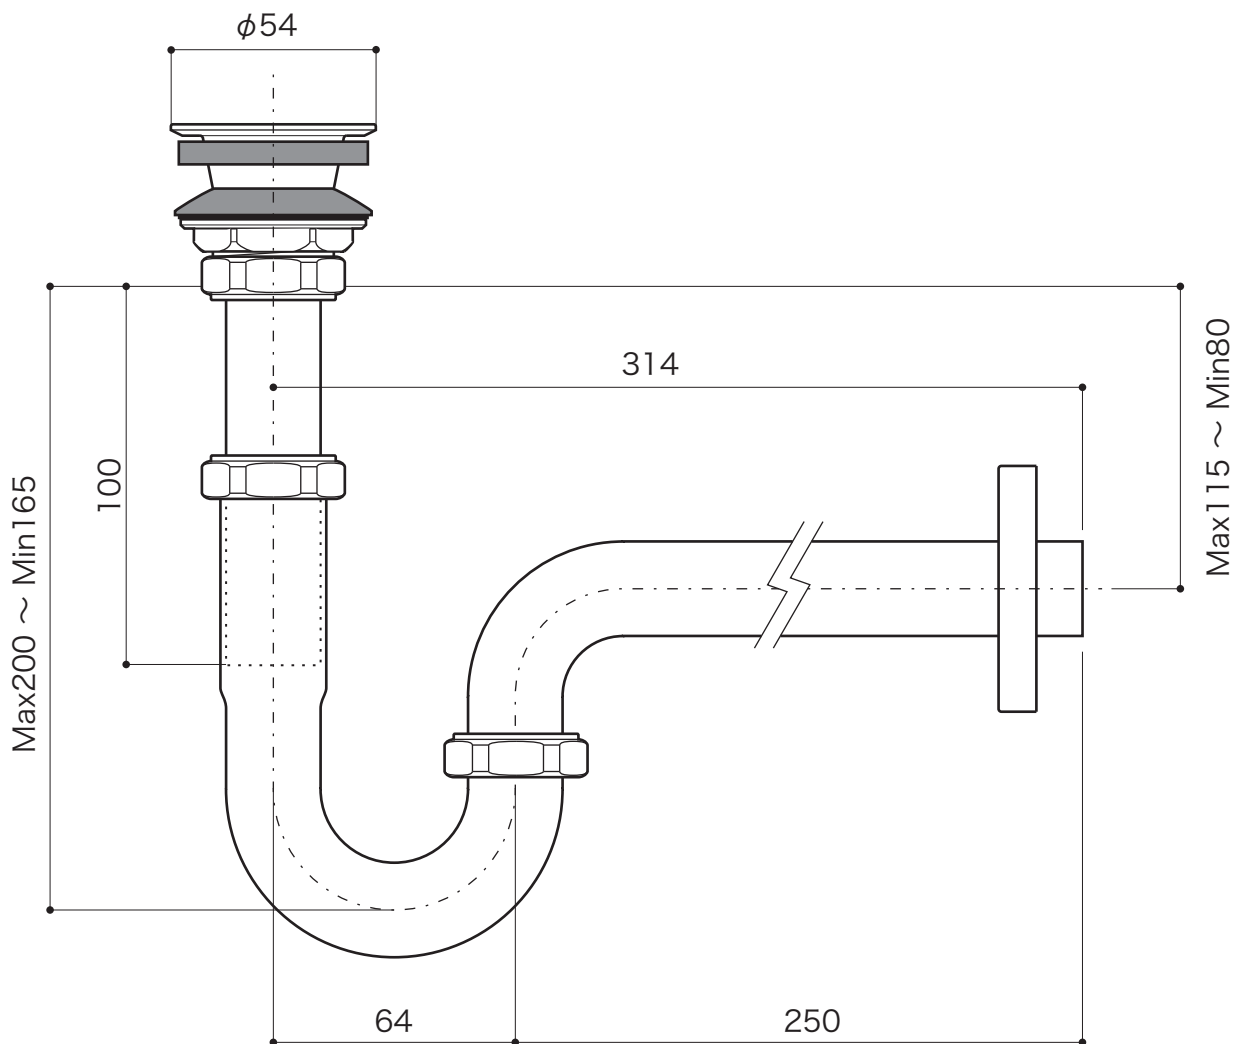

**SUPPLY**

サプライ [給排水部品・補助部品]

■ topic

- ・黄銅[本体]
- ・排水金具付
- ・日本製

Pトラップ

25mm [手洗器用]

S=1/2 (単位 / mm) open up '06 [修正'10]

※ プラス・ブロンズタイプには経年変化があります

排水管用ナット

化粧ザガネ

商品	EP17120 クローム
	EP17122 ブロンズ
	EP17129 プラス