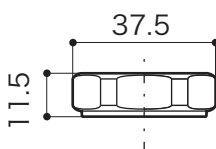

**SUPPLY**

サプライ [給排水部品・補助部品]

■ topic

- ・黄銅[本体]
- ・排水金具付
- ・日本製

Pトラップ

25mm [手洗器用]

S=1/2 (単位 / mm) open up '06 [修正'10]

※ プラス・ブロンズタイプには経年変化があります