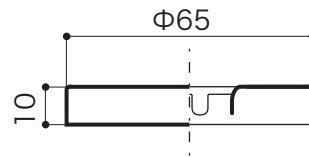

**SUPPLY**

サプライ [給排水部品・補助部品]

■ topic

- ・黄銅[本体]
- ・排水金具付
- ・日本製

Pトラップ

25mm [手洗器用]

S=1/2 (単位 / mm) open up '06 [修正'10]

※ プラス・ブロンズタイプには経年変化があります

排水管用ナット

化粧ザガネ

商品	EP17120 クローム
	EP17122 ブロンズ
	EP17129 プラス