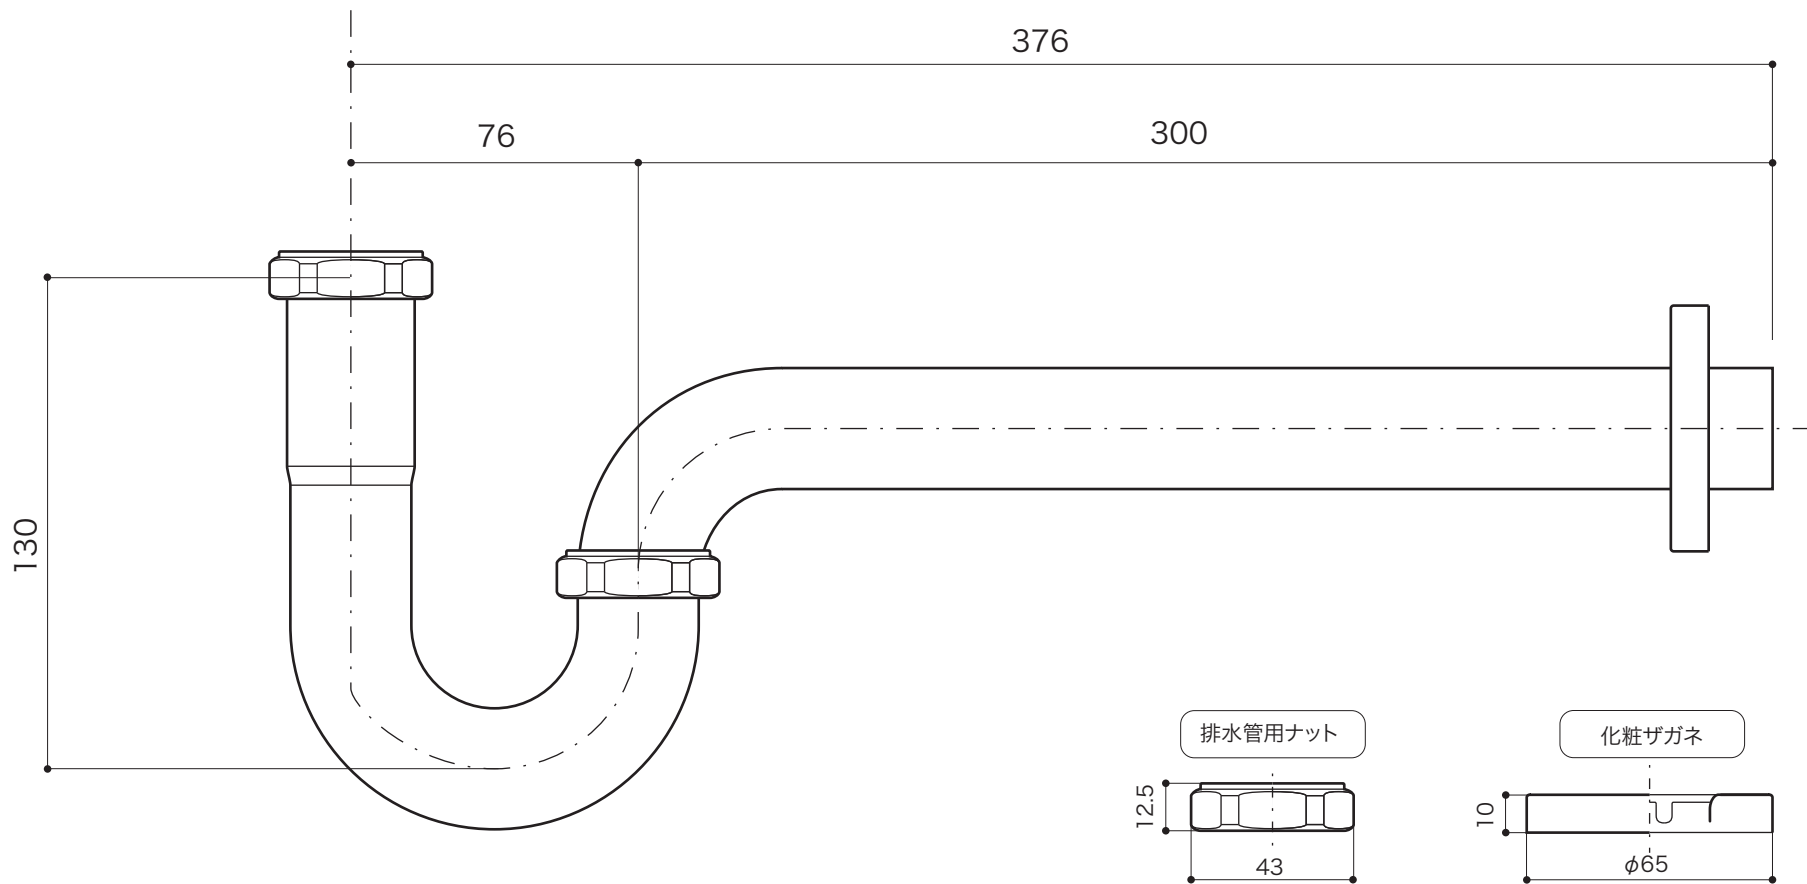

**SUPPLY**

サプライ [給排水部品・補助部品]

■ topic ・黄銅[本体]

※ プラス・ブロンズタイプには経年変化があります

32 Pトラップ

32mm 横穴付 [洗面器用]

S=1/2 (単位 / mm) open up '07 [v.2 '12]

■ Pトラップ

品番	EP17310	クローム
	EP17312	ブロンズ
	EP17319	プラス