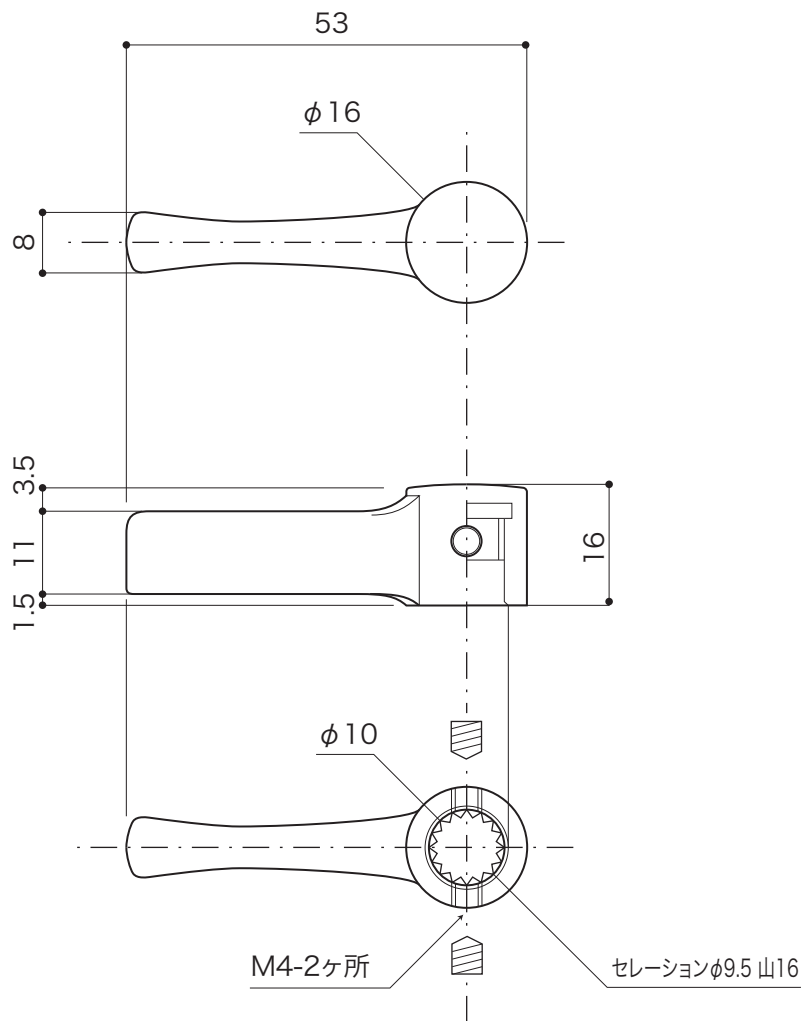

**PIVOT**

レバータイプⅣ

ピヴォ [水栓ハンドル]

フォーセット専用品

S=1/1 (単位 / mm) open up '10

■ topic

・黄銅  
・日本製

※取付用レンチ付き

※ブロンズ・プラスタイプに経年変化があります

番品	E383010 クローム
	E383012 ブロンズ
	E383019 プラス