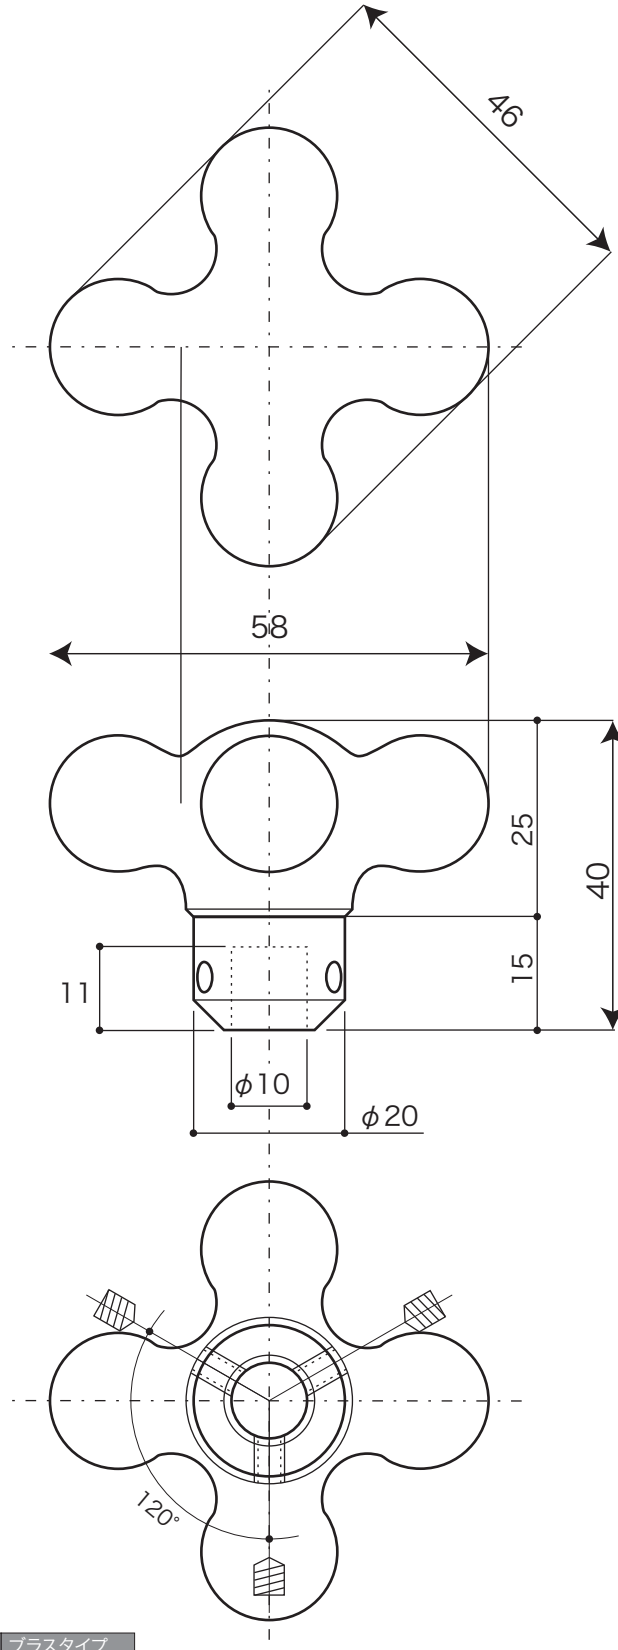

PIVOT

ピヴォ [水栓ハンドル]

クロスタイプ

S=1/1 (単位 / mm) open up '97

■ topic

・磁器/黄銅  
・日本製

※取付用レンチ付き

※取替ハンドルとしてJIS13一般家庭用の水栓に取付けできます

※プラスチックには経年変化があります

	品名	クロムタイプ	ブロンズタイプ	プラスチックタイプ
品番	イングリッシュH	E287010	E287012	E287019
	イングリッシュC	E287020	E287022	E287029
	ホワイト	E287070	E287072	E287079
	Fブルー	E287090		
	ルージュ			E287089
	ヴェール			E287109