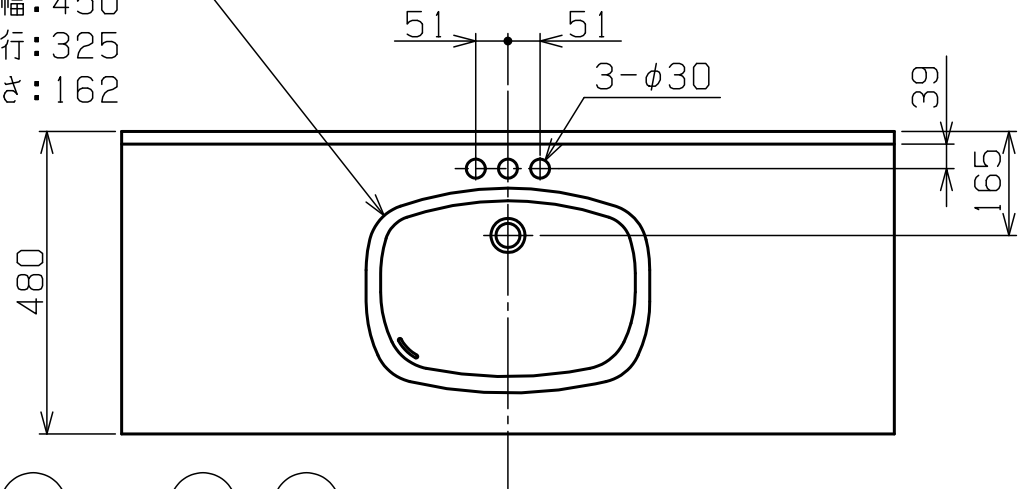

洗面器寸法 [mm]

幅：450
奥行：325
深さ：162

7				
6				
5				
4	カウンタートップ	人工大理石	1	色：アイボリー 容量：7L
3	引き出し	MDF	4	ホワイト塗装
2	扉	MDF	2	ホワイト塗装
1	キャビネット本体	プリント紙化粧合板	1	ホワイト
部番	部品名	材質	個数	摘要・仕上

アイエムリビング	品名	アメリカンナチュラル洗面キャビネット	品番	IM-VAN1226WF-WDR8
----------	----	--------------------	----	-------------------