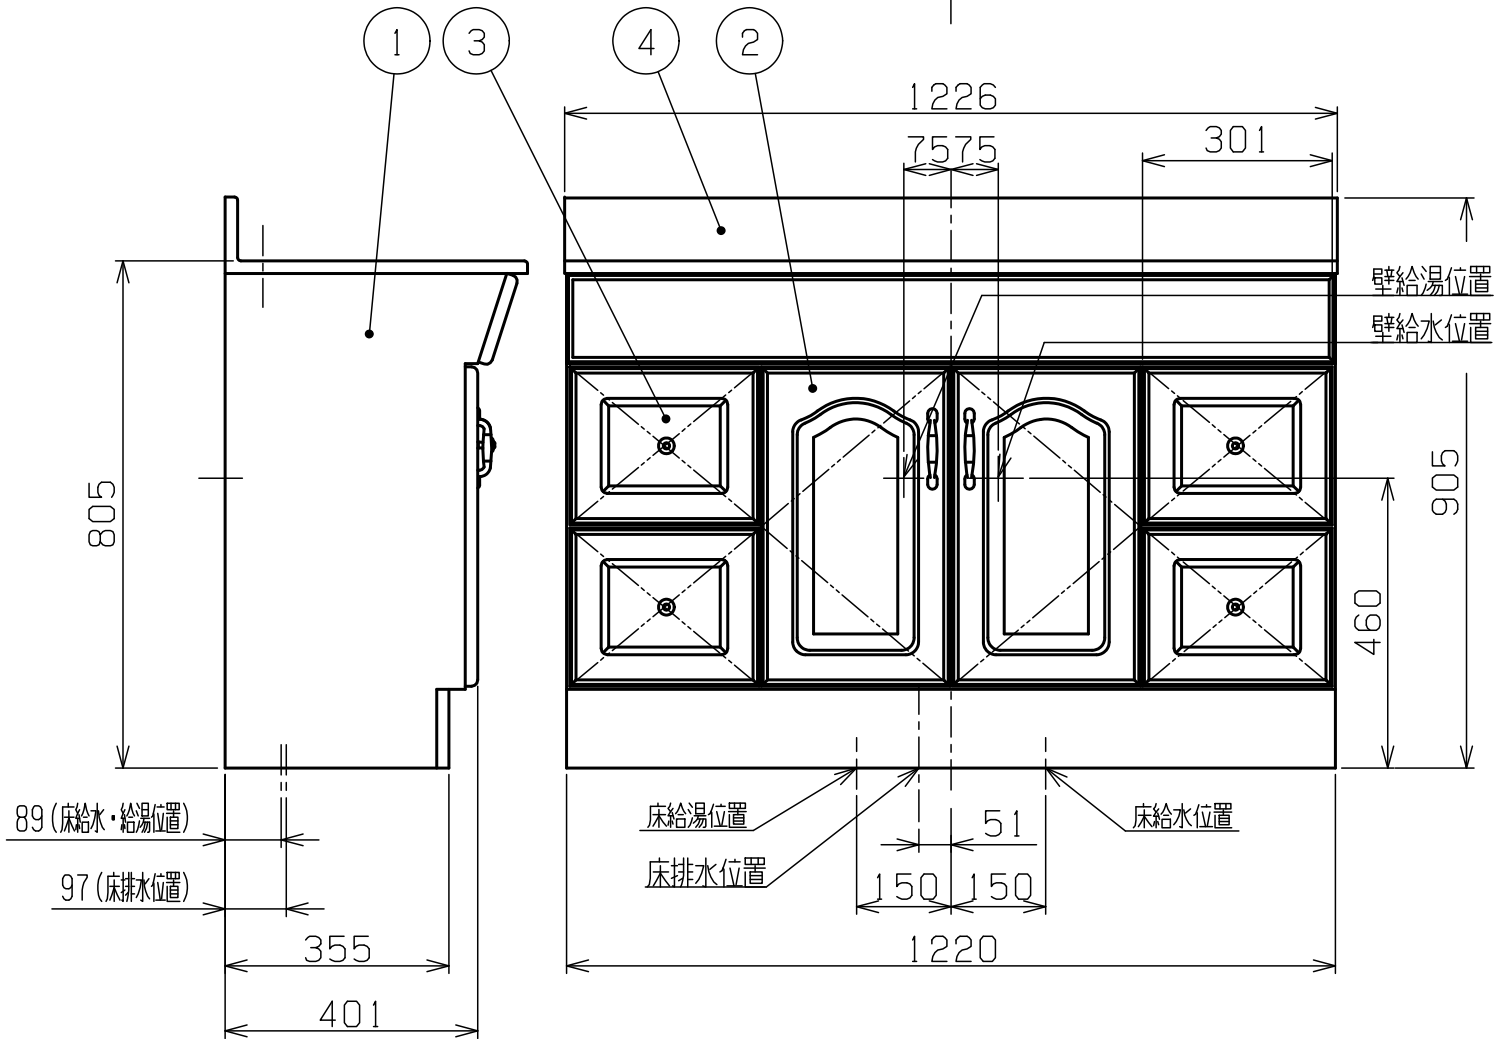

洗面器寸法 [mm]

幅：450
奥行：325
深さ：162

7				
6				
5				
4	カウンタートップ	人工大理石	1	色：アイボリー 容量：7L
3	引き出し	MDF	4	ホワイト塗装
2	扉	MDF	2	ホワイト塗装
1	キャビネット本体	プリント紙化粧合板	1	ホワイト
部番	部品名	材質	個数	摘要・仕上

アイエムリビング	品名	アメリカンナチュラル洗面キャビネット	品番	IM-VAN1226WF-WDR8
----------	----	--------------------	----	-------------------